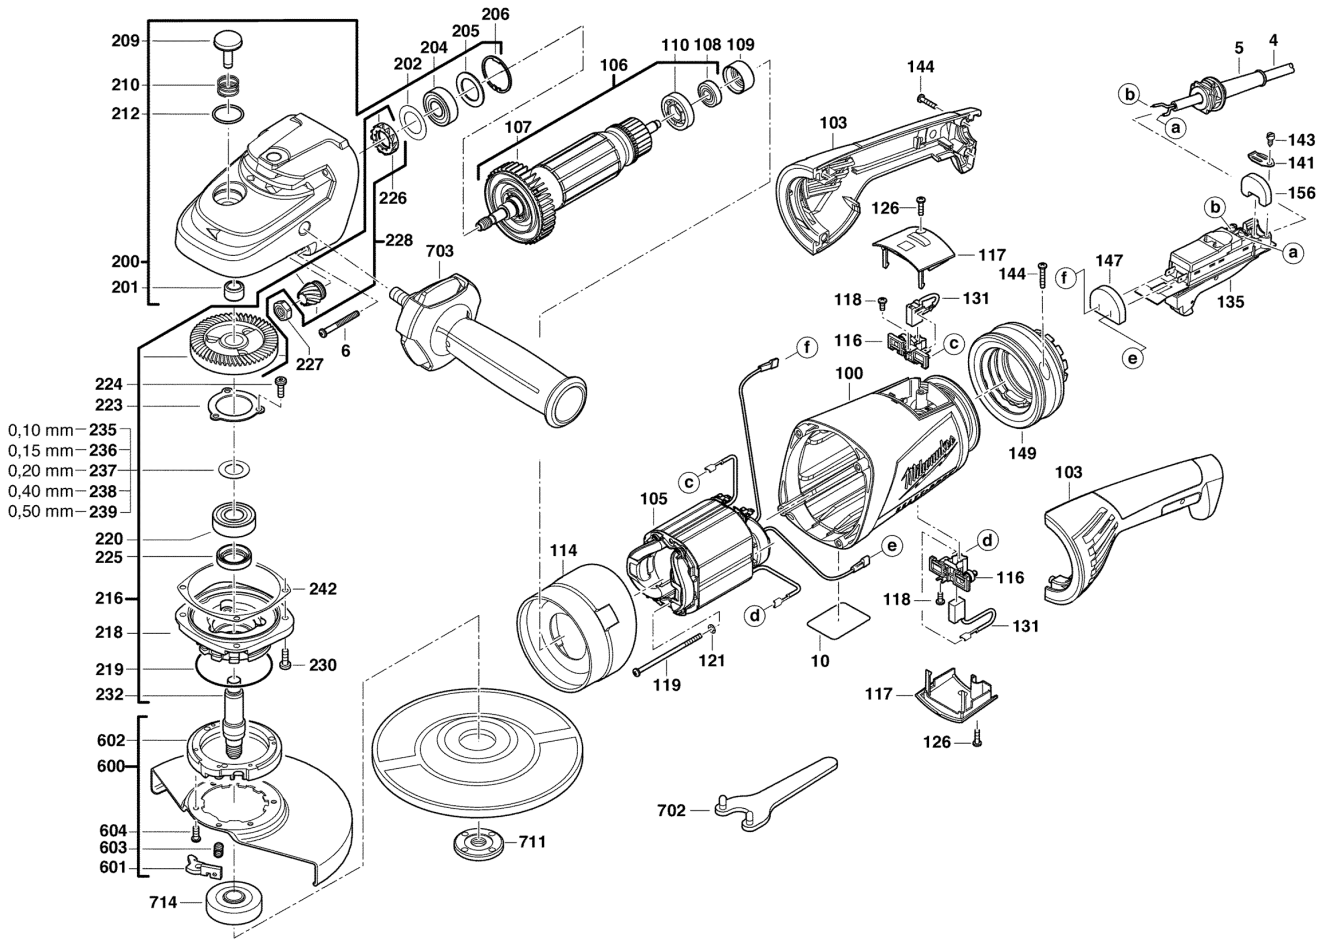

Position	Quantity	Description	Part number	EAN
0004 1	1	ANSCHLUSSLEITUNG	4931455392	4002395174911
0005 2	1	KABELSCHUTZSCHLAUCH	4931387206	4002395746798
0006 3	4	SCHRAUBE	4931622765	4002395699094
0010 4	1	LEISTUNGSSCHILD	Item discontinued(4931402413)	
0100 5	1	MOTORGEHAEUSE MIL	4931402172	4002395763269
0103 6	1	SCHALTERGRIFF	4931455338	4002395174270
0105 7	1	FELD 230V=WIRBELSINTERN	4931426289	4002395841806
0106 8	1	ANKER 230V R	4931442690	4002395882496
0107 9	1	VENTILATOR	4931334394	4002395615940
0108 10	1	KUGELLAGER	4931341741	4002395627004
0109 11	1	GUMMIBUCHSE	4931329086	4002395610396
0110 12	1	DICHTRING	Item discontinued(4931329084)	
0114 13	1	LUFTFUEHRUNGSRING	4931402271	4002395765430
0116 14	2	BUERSTENHALTER	4931381694	4002395780303
0117 15	2	DECKEL	4931402169	4002395763252
0118 16	2	SCHRAUBE	4931624538	4002395760039
0119 17	2	SCHRAUBE	4931331734	4002395613755
0121 18	2	FEDERSCHEIBE	4931619992	4002395695232
0126 19	3	SCHRAUBE	4931624537	4002395760022
0131 20	1	KOHLEBUERSTEN-SET	4931369479	4002395673490
0135 21	1	SCHALTER	4931476614	4058546391430
0141 22	1	KABELSCHELLE	4931329273	4002395610617
0144 23	6	SCHRAUBE	4931618253	4002395694945
0147 24	1	STAUBDICHTUNG	4931402013	4002395758302
0149 25	1	DAEMPfung	Item discontinued(4931402283)	
0156 26	1	STAUBDICHTUNG	4931402286	4002395764754
0200 27	1	GETRIEBEKASTEN	4931402161	4002395765812
0201 28	1	HUELSE	4931621981	4002395696512
0202 29	1	SCHEIBE	4931621629	4002395695720
0204 30	1	KUGELLAGER	4931624305	4002395738595
0205 31	1	SCHEIBE	4931622897	4002395699636
0206 32	1	SPERRING	4931334400	4002395615971
0209 33	1	ARRETIERBOLZEN	4931402166	4002395763191
0210 34	1	DRUCKFEDER	4931329173	4002395610518
0212 35	1	O-RING	4931622764	4002395699087
0216 36	1	ANTRIEB	4931402546	4002395776870
0218 37	1	GETRIEBELAGERSCHILD	4931407540	4002395792030
0219 38	1	DICHTRING	4931624672	4002395791187
0220 39	1	LAGER	9170316990	4002395571147
0223 40	1	LAGERDECKEL	4931402150	4002395758265
0224 41	7	SCHRAUBE	4931624147	4002395711055
0225 42	1	WELLENDICHTRING	4931279734	4002395590599
0226 43	1	FETTFANGSCHEIBE	4931329178	4002395758258
0227 44	1	MUTTER	4931329494	4002395610693
0228 45	1	KEGELRADPAAR	4931409592	4002395826513
0232 46	1	SPINDEL	4931409816	4002395841622
0235 47	1	SCHEIBE	4931623312	4002395701308
0236 48	1	SCHEIBE	4931624701	4002395814169
0237 49	1	AUSGLEICHSCHEIBE	4931622747	4002395699001
0238 50	1	SCHEIBE	4931624591	4002395877812