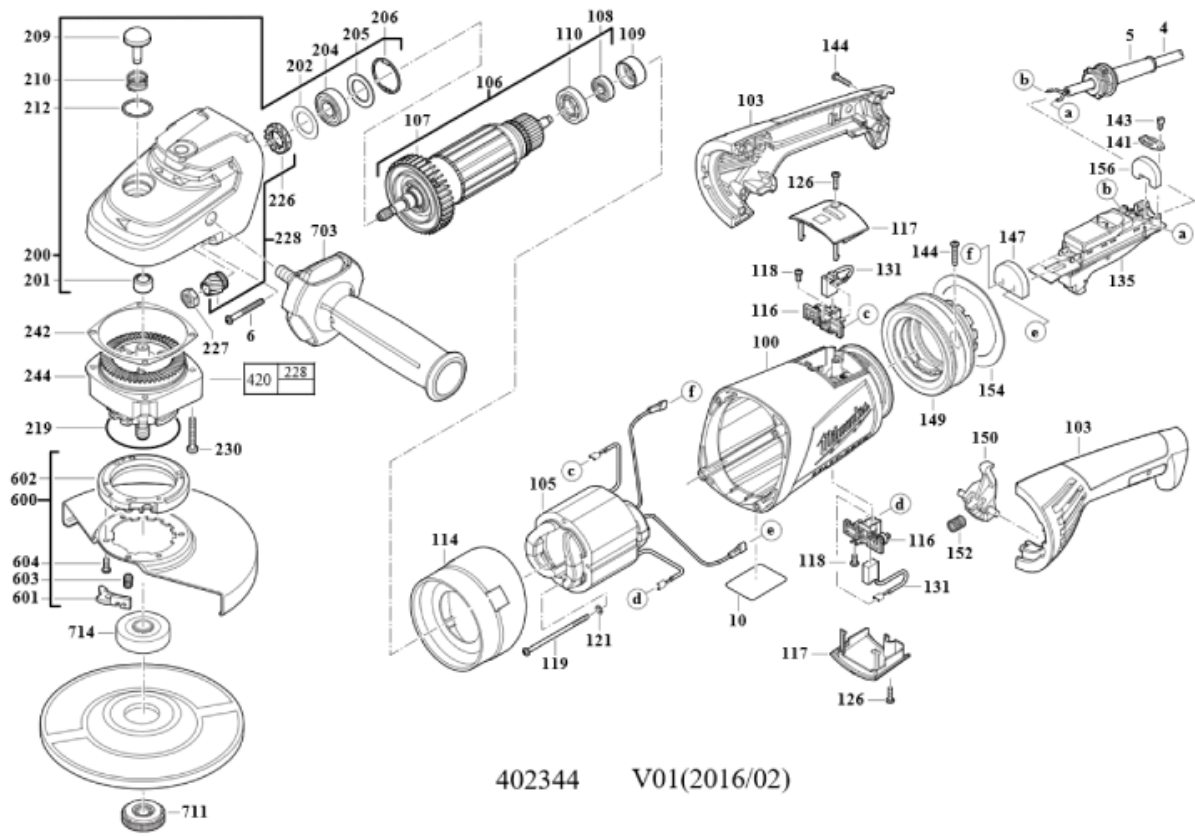

402344 V01(2016/02)

Position	Quantity	Description	Part number	EAN
0004 1	1	ANSCHLUSSLEITUNG	Item discontinued(4931624290)	
0005 2	1	KABELSCHUTZSCHLAUCH	Item discontinued(4931402354)	
0006 3	4	SCHRAUBE	4931622765	4002395699094
0010 4	1	LEISTUNGSSCHILD	Item discontinued(4931402599)	
0100 5	1	MOTORGEHAEUSE MIL	4931402172	4002395763269
0103 6	1	SCHALTERGRIFF	4931402176	4002395764143
0105 7	1	FELD F. ELEKTROMOTOR	Item discontinued(4931402355)	
0106 8	1	ANKER F.ELEKTROMOTOR	Item discontinued(4931402356)	
0107 9	1	VENTILATOR	4931334394	4002395615940
0108 10	1	KUGELLAGER	4931341741	4002395627004
0109 11	1	GUMMIBUCHSE	4931329086	4002395610396
0110 12	1	DICHTRING	Item discontinued(4931329084)	
0114 13	1	LUFTFUEHRUNGSRING	4931402271	4002395765430
0116 14	2	BUERSTENHALTER	4931381694	4002395780303
0117 15	2	DECKEL	4931402169	4002395763252
0118 16	2	SCHRAUBE	4931624538	4002395760039
0119 17	2	SCHRAUBE	4931331734	4002395613755
0121 18	2	FEDERSCHEIBE	4931619992	4002395695232
0126 19	3	SCHRAUBE	4931624537	4002395760022
0131 20	1	KOHLEBUERSTEN-SET	Item discontinued(4931392591)	
0135 21	1	SCHALTER	200300035	4002395796212
0141 22	1	KABELSCHELLE	Item discontinued(4931334597)	
0144 23	6	SCHRAUBE	4931618253	4002395694945
0147 24	1	STAUBDICHTUNG	4931402013	4002395758302
0149 25	1	DAEMPfung	Item discontinued(4931402283)	
0150 26	1	RIEGEL	4931402230	4002395765805
0152 27	1	DRUCKFEDER	4931402039	4002395758630
0154 28	1	FEDERSCHEIBE	4931402029	4002395758616
0156 29	1	STAUBDICHTUNG	4931402286	4002395764754
0200 30	1	GETRIEBEKASTEN	4931402161	4002395765812
0201 31	1	HUELSE	4931621981	4002395696512
0202 32	1	SCHEIBE	4931621629	4002395695720
0204 33	1	KUGELLAGER	4931624305	4002395738595
0205 34	1	SCHEIBE	4931622897	4002395699636
0206 35	1	SPERRING	4931334400	4002395615971
0209 36	1	ARRETIERBOLZEN	4931402166	4002395763191
0210 37	1	DRUCKFEDER	4931329173	4002395610518
0212 38	1	O-RING	4931622764	4002395699087
0219 39	1	DICHTRING	4931624672	4002395791187
0226 40	1	FETTfangSCHEIBE	4931329178	4002395758258
0227 41	1	MUTTER	4931329494	4002395610693
0228 42	1	RITZEL	4931455623	4002395177882
0230 43	4	SCHRAUBE	4931624147	4002395711055
0242 44	1	DICHTUNG	4931329150	4002395610488
0244 45	1	ANTRIEB	Item discontinued(4931402148)	
0420 46	1	REPARATURSATZ	4931455623	4002395177882
0600 47	1	SCHUTZHAUBE	4931426625	4002395856473
0601 48	1	RASTHEBEL	201256002	4002395801725
0602 49	1	FLANSCH	4931402063	4002395758203
0603 50	1	DRUCKFEDER	4931402089	4002395758234