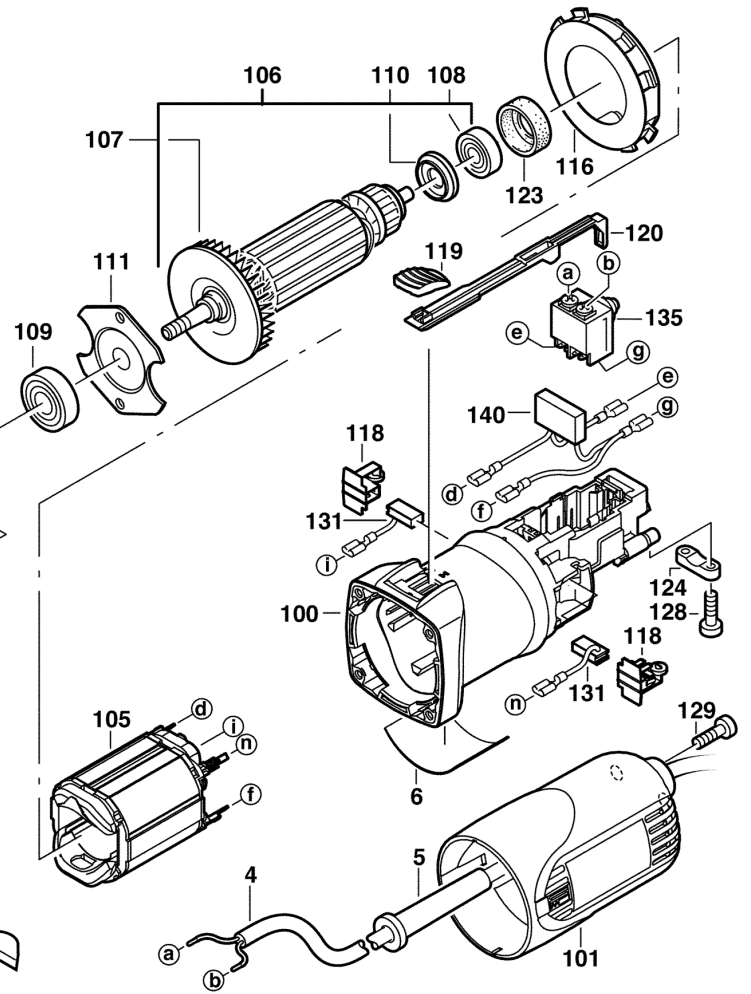

DGL34 GERADSCHLEIFER IN2

4933385110 - DGL34 - 4000403318

Position	Quantity	Description	Part number	EAN
0003 1	4	SCHRAUBE	4931317532	4002395600175
0004 2	1	ANSCHLUSSLEITUNG	4931624121	4002395705627
0005 3	1	KABELSCHUTZSCHLAUCH	4931206687	4002395583379
0006 4	1	LEISTUNGSSCHILD	4931476714	4058546391614
0009 5	1	LAGERSCHILD BEARB ZAP-SI/MI-SI	4931426201	4002395834068
0010 6	2	SCHRAUBE	4931279999	4002395590650
0011 7	4	SCHRAUBE	4931622399	4002395697700
0012 8	4	DICHTUNGSSCHEIBE	4931617414	4002395694792
0100 9	1	MOTORGEHAUSE MI-RT	4931403004	4002395755509
0101 10	1	GEHAUSEKAPPE	4931403011	4002395755578
0105 11	1	FELD 32K 220-240V VOLLST	4931442714	4002395882595
0106 12	1	ANKER 220-240V 32X48 (NF 4931 426266)	4931442861	4002395252886
0107 13	1	VENTILATOR	Item discontinued(4931368347)	
0108 14	1	KUGELLAGER	4931902888	4002395706372
0109 15	1	KUGELLAGER	4931901253	4002395706358
0110 16	1	ISOLIERSCHEIBE	4931385658	4002395719846
0111 17	1	LAGERDECKEL	4931351913	4002395640904
0116 18	1	LUFTFUEHRUNGSRING	4931368549	4002395714933
0118 19	2	BUERSTENHALTER	4931368633	4002395746545
0119 20	1	SCHIEBER	4931368501	4002395714209
0120 21	1	FUEHRUNGSSTUECK	4931368333	4002395671441
0123 22	1	GUMMIBUCHSE	4931393018	4002395743940
0124 23	1	KABELSCHELLE	4931256500	4002395586547
0128 24	2	SCHRAUBE	4931624538	4002395760039
0129 25	2	SCHRAUBE	4931618253	4002395694945
0131 26	1	KOHLEBUERSTEN-SET	4931392612	4002395740901
0135 27	1	SCHALTER	4931385824	4002395724833
0140 28	1	KONDENSATOR	4931391182	4002395741779
0200 29	1	LAGERHALTER	4931449947	4002395172849
0206 30	1	KUGELLAGER	4931804500	4002395705894
0208 31	1	UMBAUSATZ MITNEHMER-NETZ	4931417294	4002395828050
0209 32	1	DISTANZHUELSE	4931208217	4002395583386
0210 33	1	MUTTER	4931208219	4002395583393
0211 34	1	ZWISCHENFLANSCH	4931354044	4002395643615
0212 35	2	FEDER	4931220726	4002395583935
0213 36	1	SPERRING	4931884220	4002395706259
0214 37	1	SPANNMUTTER 8/2009	4931409786	4002395839728
0215 38	1	DICHTRING	4931623232	4002395701094
0400 39	1	SCHLEIFSPINDEL	4931278595	4002395589609
0600 40	1	SCHLUESSEL	4931822228	4002395706181
0601 41	1	D 894 SHL 15 GALNIBK	4931606563	4002395693726
0800 42	1	HUELSE	4931463143	4058546291242
0701 43	1	PRAeZISIONS-SPANNZANGE 6MM	4932313192	4002395302833
0702 44	1	PRAeZISIONS-SPANNZANGE 8MM	4932313190	4002395302840
0703 45	1	PRAeZISIONS-SPANNZANGE 6.35MM/ 1/4	4932313194	4002395302857