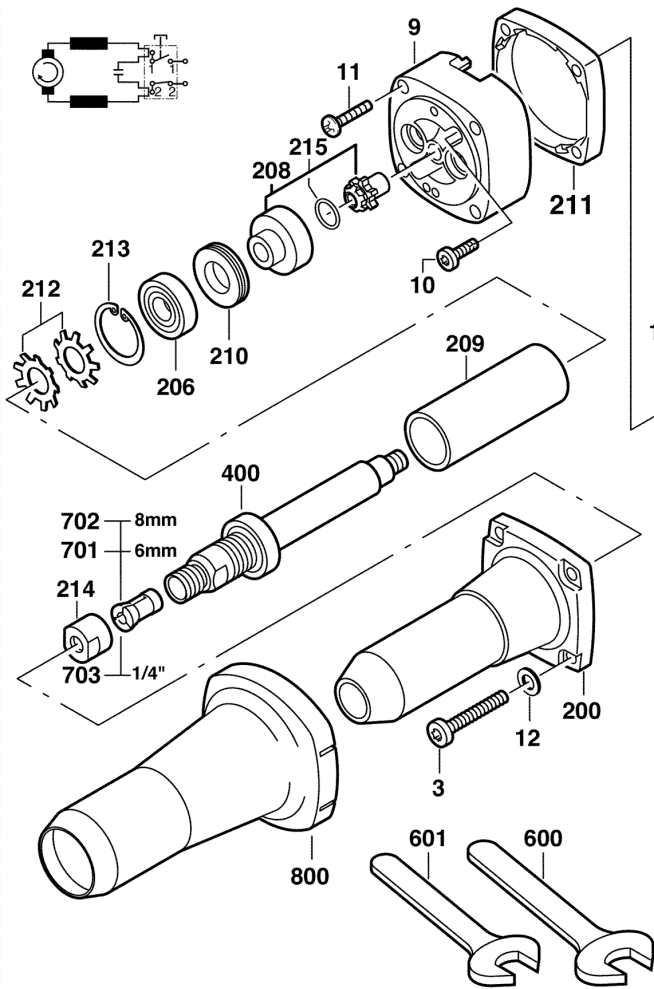

DGL34 GERADSCHLEIFER IN2

4933385110 - DGL34 - 4000403318

Position	Quantity	Description	Part number	EAN
0003 1	4	SCHRAUBE	4931317532	4002395600175
0004 2	1	ANSCHLUSSLEITUNG	4931624121	4002395705627
0005 3	1	KABELSCHUTZSCHLAUCH	4931206687	4002395583379
0006 4	1	LEISTUNGSSCHILD	4931476714	4058546391614
0009 5	1	LAGERSCHILD BEARB ZAP-SI/MI-SI	4931426201	4002395834068
0010 6	2	SCHRAUBE	4931279999	4002395590650
0011 7	4	SCHRAUBE	4931622399	4002395697700
0012 8	4	DICHTUNGSSCHEIBE	4931617414	4002395694792
0100 9	1	MOTORGEHAUSE MI-RT	4931403004	4002395755509
0101 10	1	GEHAUSEKAPPE	4931403011	4002395755578
0105 11	1	FELD 32K 220-240V VOLLST	4931442714	4002395882595
0106 12	1	ANKER 220-240V 32X48 (NF 4931 426266)	4931442861	4002395252886
0107 13	1	VENTILATOR	Item discontinued(4931368347)	
0108 14	1	KUGELLAGER	4931902888	4002395706372
0109 15	1	KUGELLAGER	4931901253	4002395706358
0110 16	1	ISOLIERSCHEIBE	4931385658	4002395719846
0111 17	1	LAGERDECKEL	4931351913	4002395640904
0116 18	1	LUFTFUEHRUNGSRING	4931368549	4002395714933
0118 19	2	BUERSTENHALTER	4931368633	4002395746545
0119 20	1	SCHIEBER	4931368501	4002395714209
0120 21	1	FUEHRUNGSSTUECK	4931368333	4002395671441
0123 22	1	GUMMIBUCHSE	4931393018	4002395743940
0124 23	1	KABELSCHELLE	4931256500	4002395586547
0128 24	2	SCHRAUBE	4931624538	4002395760039
0129 25	2	SCHRAUBE	4931618253	4002395694945
0131 26	1	KOHLEBUERSTEN-SET	4931392612	4002395740901
0135 27	1	SCHALTER	4931385824	4002395724833
0140 28	1	KONDENSATOR	4931391182	4002395741779
0200 29	1	LAGERHALTER	4931449947	4002395172849
0206 30	1	KUGELLAGER	4931804500	4002395705894
0208 31	1	UMBAUSATZ MITNEHMER-NETZ	4931417294	4002395828050
0209 32	1	DISTANZHUELSE	4931208217	4002395583386
0210 33	1	MUTTER	4931208219	4002395583393
0211 34	1	ZWISCHENFLANSCH	4931354044	4002395643615
0212 35	2	FEDER	4931220726	4002395583935
0213 36	1	SPERRING	4931884220	4002395706259
0214 37	1	SPANNMUTTER 8/2009	4931409786	4002395839728
0215 38	1	DICHTRING	4931623232	4002395701094
0400 39	1	SCHLEIFSPINDEL	4931278595	4002395589609
0600 40	1	SCHLUESSEL	4931822228	4002395706181
0601 41	1	D 894 SHL 15 GALNIBK	4931606563	4002395693726
0800 42	1	HUELSE	4931463143	4058546291242
0701 43	1	PRAeZISIONS-SPANNZANGE 6MM	4932313192	4002395302833
0702 44	1	PRAeZISIONS-SPANNZANGE 8MM	4932313190	4002395302840
0703 45	1	PRAeZISIONS-SPANNZANGE 6.35MM/ 1/4	4932313194	4002395302857