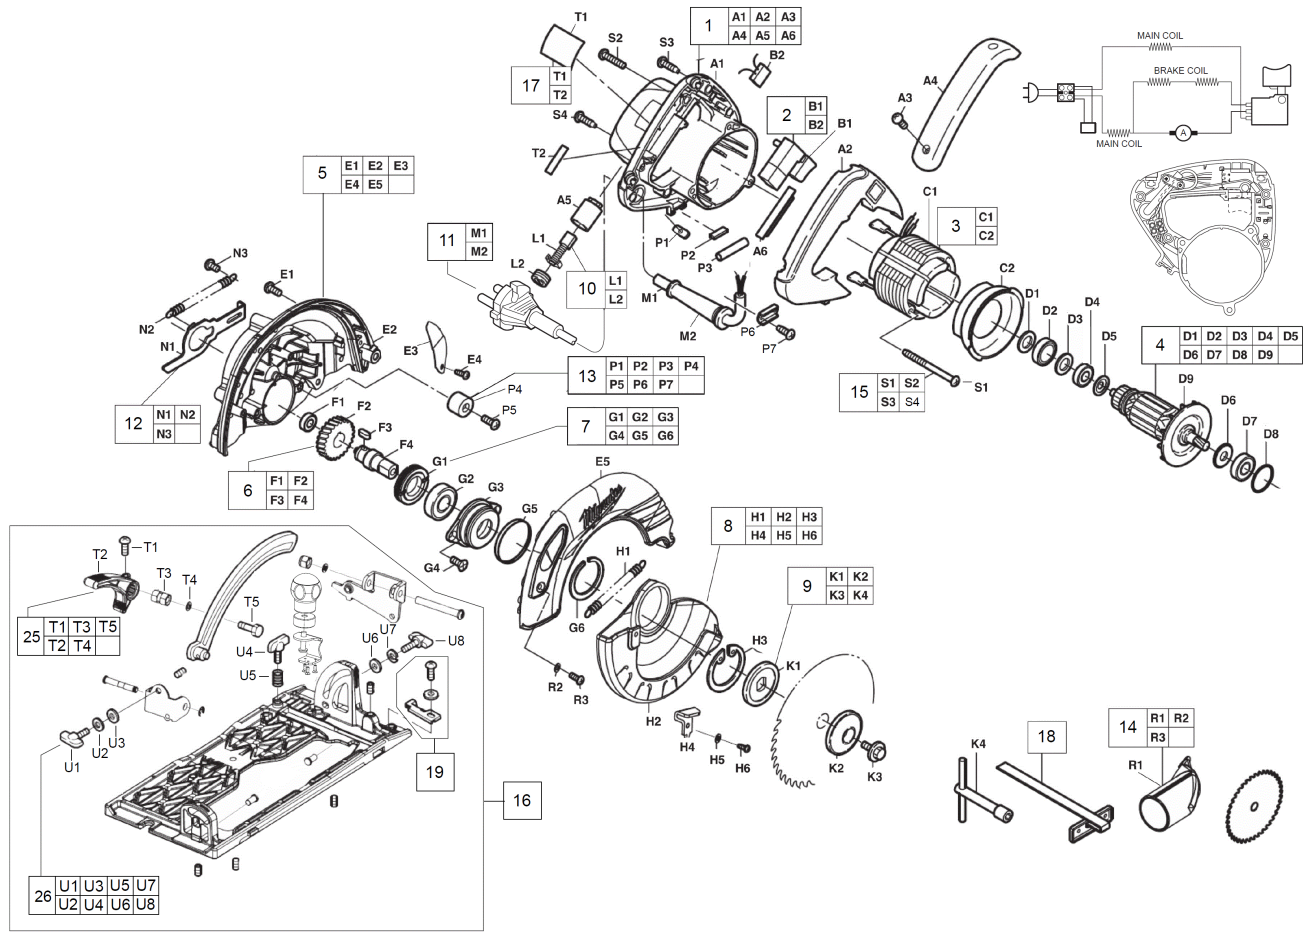

# CS55 KREISSAEGE IN2

4933403635 - CS55 - 4000403636

Position	Quantity	Description	Part number	EAN
0001 1	1	MOTORGEHAEUSE	4931403696	4002395780198
0002 2	1	SCHALTER	4931403697	4002395780259
0003 3	1	FELD F. ELEKTROMOTOR	4931403698	4002395780136
0004 4	1	ANKER F.ELEKTROMOTOR	4931403699	4002395780099
0005 5	1	GETRIEB SATZ	Item discontinued(4931403700)	
0006 6	1	Getriebekasten	4931403701	4002395780174
0007 7	1	GETRIEB SATZ	4931403702	4002395780150
0008 8	1	Schutzhaube	4931403703	4002395780181
0009 9	1	FLANSCH	4931403704	4002395780143
0010 10	1	KOHLEBUERSTEN-SET	4931403705	4002395780112
0011 11	1	ANSCHLUSSLEITUNG	4931403706	4002395780228
0012 12	1	SPINDELARRETIERUNG	Item discontinued(4931403707)	
0013 13	1	SCHRAUBEINSATZ	Item discontinued(4931403708)	
0014 14	1	DUESE	4931403709	4002395780204
0015 15	1	SCHRAUBEINSATZ	Item discontinued(4931403710)	
0016 16	1	GRUNDPLATTE	4931403711	4002395780105
0017 17	1	LEISTUNGSSCHILD	Item discontinued(4931403712)	
0018 18	1	FUEHRUNGSLEISTE	Item discontinued(4931403693)	
0019 19	1	Schraube,U.scheibe,Schnittlinienmarkier.	4931404509	4002395799329
0025 20	1	BEFESTIGUNGSET	4931447750	4002395884568
0026 21	1	BOLZEN	Item discontinued(4931447751)	