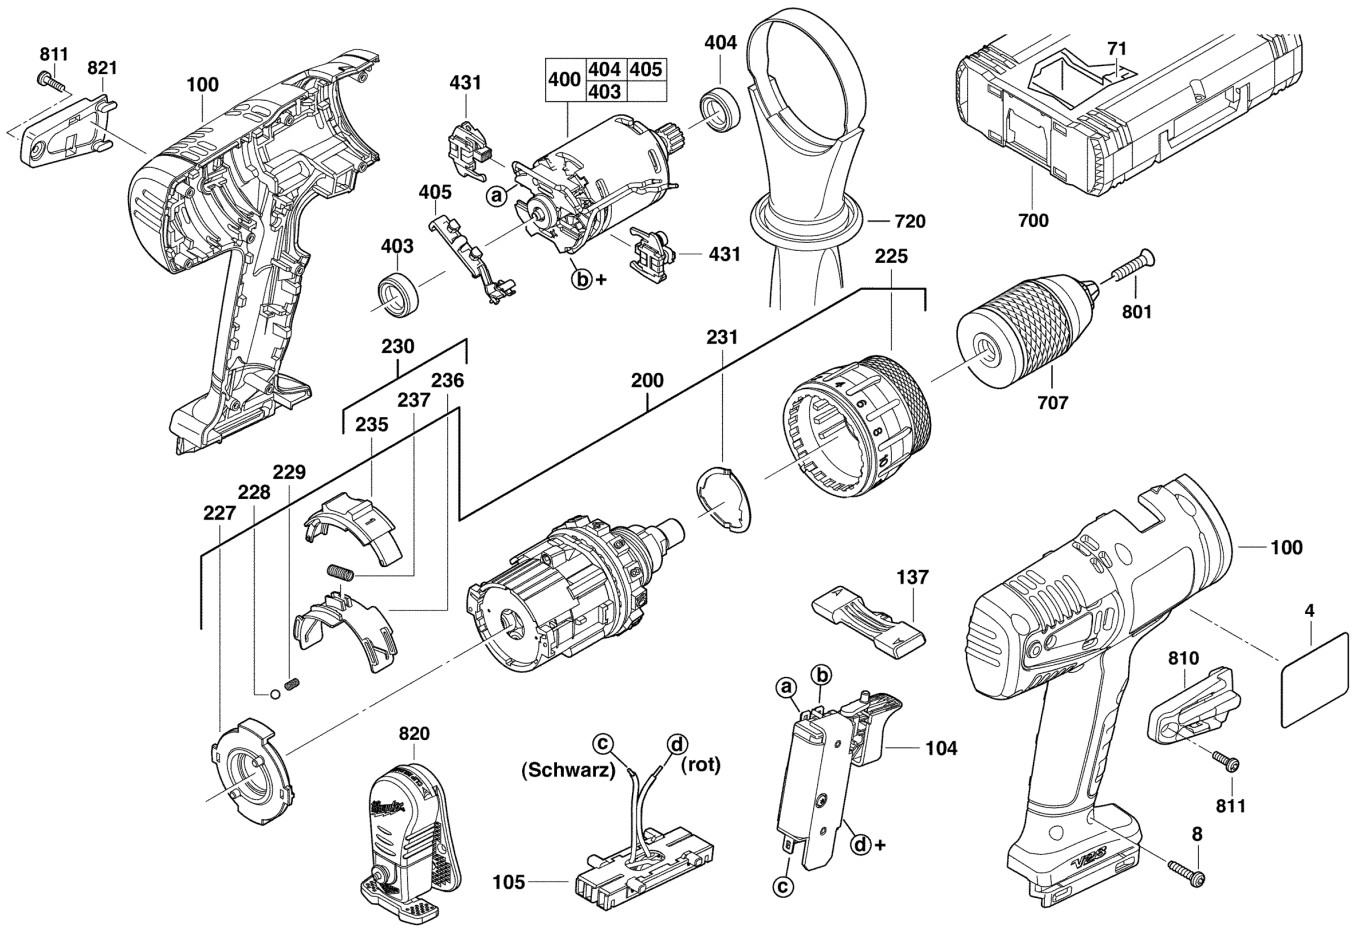

# V28PD AKKU-SCHLAGBOHRSCHR. MILW IN2

4933390725 - V28PD - 4000404145

| Position | Quantity | Description                        | Part number                   | EAN           |
|----------|----------|------------------------------------|-------------------------------|---------------|
| 0004 1   | 1        | LEISTUNGSSCHILD                    | Item discontinued(4931404147) |               |
| 0008 2   | 9        | SCHRAUBE                           | 4931622708                    | 4002395698899 |
| 0071 3   | 1        | EINSATZ                            | Item discontinued(4931401358) |               |
| 0100 4   | 1        | GEHAEUSE                           | Item discontinued(4931389808) |               |
| 0104 5   | 1        | STEUERSCHALTER                     | 4931400352                    | 4002395757275 |
| 0105 6   | 1        | VERDRAHTUNG                        | 4931389832                    | 4002395742318 |
| 0137 7   | 1        | SCHALTSCHIEBER                     | Item discontinued(4931389820) |               |
| 0200 8   | 1        | GETRIEBE                           | Item discontinued(4931404073) |               |
| 0225 9   | 1        | SCHALTRING                         | Item discontinued(4931390785) |               |
| 0227 10  | 1        | LAGERSCHILD                        | Item discontinued(4931401052) |               |
| 0228 11  | 1        | KUGEL                              | 4931805413                    | 4002395706020 |
| 0229 12  | 1        | DRUCKFEDER                         | Item discontinued(4931388194) |               |
| 0230 13  | 1        | UMSCHALTER                         | Item discontinued(4931389821) |               |
| 0231 14  | 1        | FEDERSCHEIBE                       | 4931389522                    | 4002395734450 |
| 0235 15  | 1        | SCHALTSCHIEBER                     | Item discontinued(4931389822) |               |
| 0236 16  | 1        | KULISSE                            | Item discontinued(4931389823) |               |
| 0237 17  | 1        | DRUCKFEDER                         | Item discontinued(4931389824) |               |
| 0400 18  | 1        | MOTOR                              | Item discontinued(4931390783) |               |
| 0403 19  | 1        | GUMMIBUCHSE                        | Item discontinued(4931363798) |               |
| 0404 20  | 1        | GUMMIBUCHSE                        | 4931332388                    | 4002395614806 |
| 0405 21  | 1        | HALTER                             | 4931389819                    | 4002395742042 |
| 0431 22  | 1        | KOHLEBUERSTEN-SET                  | Item discontinued(4931395049) |               |
| 0720 23  | 1        | ZUSATZHANDGRIFF                    | 4931387394                    | 4002395753369 |
| 0801 24  | 1        | SICHERUNGSSCHRAUBE                 | 4931401643                    | 4002395763993 |
| 0810 25  | 1        | BITHALTER                          | 43720455                      | 4058546073596 |
| 0811 26  | 2        | SCHRAUBE 6-32X5/16 UNC 2A          | 06825275                      | 4002395773329 |
| 0820 27  | 1        | HALTER                             | 42705005                      | 4002395770977 |
| 0821 28  | 1        | HALTER                             | 43720300                      | 4058546073589 |
| 0001 29  | 1        | V28B AKKUPACK3,0 AH LI-ION MIL XXX | 4932352732                    | 4002395373901 |
| 0700 30  | 1        | SYSTEMKOFFER MILWAUKEE GR.1        | 4932378986                    | 4002395349401 |
| 0707 31  | 1        | FIXTEC BOHRFUTTER 1.5-13MM 1/2X20  | 4932371913                    | 4002395345366 |