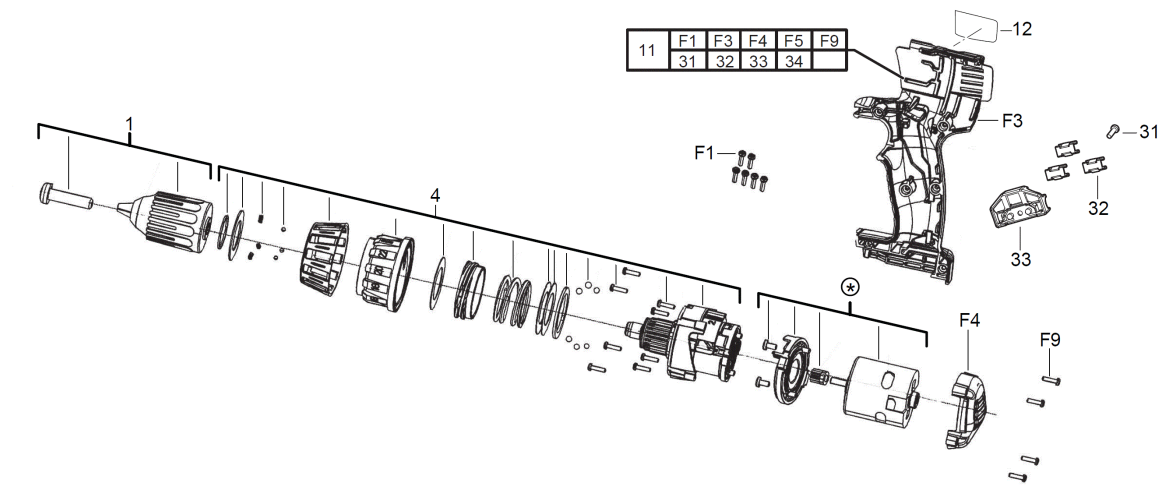

[TRAD][en] BATT. SCREWDRIVER

4933404619 - C18DD - 4000404601

⊛ Part no longer available.
Exchange complete tool by choosing pos. 999.

Position	Quantity	Description	Part number	EAN
0001 1	1	BOHRFUTTER	200751001	4002395794096
0004 2	1	GETRIEBEBAUSATZ	Item discontinued(200281011)	
0006 3	1	MOTOREINHEIT	Item discontinued(200663001)	
0011 4	1	GEHAEUSE	Item discontinued(200753001)	
0012 5	1	LEISTUNGSSCHILD	Item discontinued(4931404608)	
0014 6	1	FEDER	4931408243	4002395814466
0016 7	1	SCHALTER-SET	Item discontinued(4931427076)	
0017 8	1	UMSCHALTHEBEL	4931404609	4002395898169
0031 9	3	SCHRAUBE	660820001	4002395828920
0032 10	1	BITHALTER	630206001	4002395819164
0033 11	1	BITHALTER	516723001	4002395828975
0034 12	1	BITHALTER	516723001	4002395828975
0700 13	1	TRANSPORTKOFFER	200230012	4002395794164
0999 14	1	C18DD-0 AKKU-BOHRSCHRAUBER XXX	Item discontinued(4933433764)	