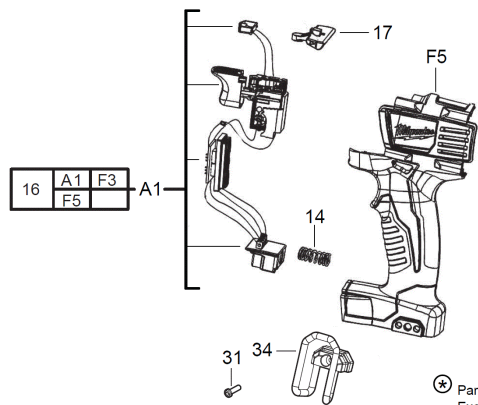

[TRAD][en] BATT. SCREWDRIVER

4933404619 - C18DD - 4000404601

⊛ Part no longer available.
Exchange complete tool by choosing pos. 999.

Position	Quantity	Description	Part number	EAN
0001 1	1	BOHRFUTTER	200751001	4002395794096
0004 2	1	GETRIEBEBAUSATZ	Item discontinued(200281011)	
0006 3	1	MOTOREINHEIT	Item discontinued(200663001)	
0011 4	1	GEHAEUSE	Item discontinued(200753001)	
0012 5	1	LEISTUNGSSCHILD	Item discontinued(4931404608)	
0014 6	1	FEDER	4931408243	4002395814466
0016 7	1	SCHALTER-SET	Item discontinued(4931427076)	
0017 8	1	UMSCHALTHEBEL	4931404609	4002395898169
0031 9	3	SCHRAUBE	660820001	4002395828920
0032 10	1	BITHALTER	630206001	4002395819164
0033 11	1	BITHALTER	516723001	4002395828975
0034 12	1	BITHALTER	516723001	4002395828975
0700 13	1	TRANSPORTKOFFER	200230012	4002395794164
0999 14	1	C18DD-0 AKKU-BOHRSCHRAUBER XXX	Item discontinued(4933433764)	