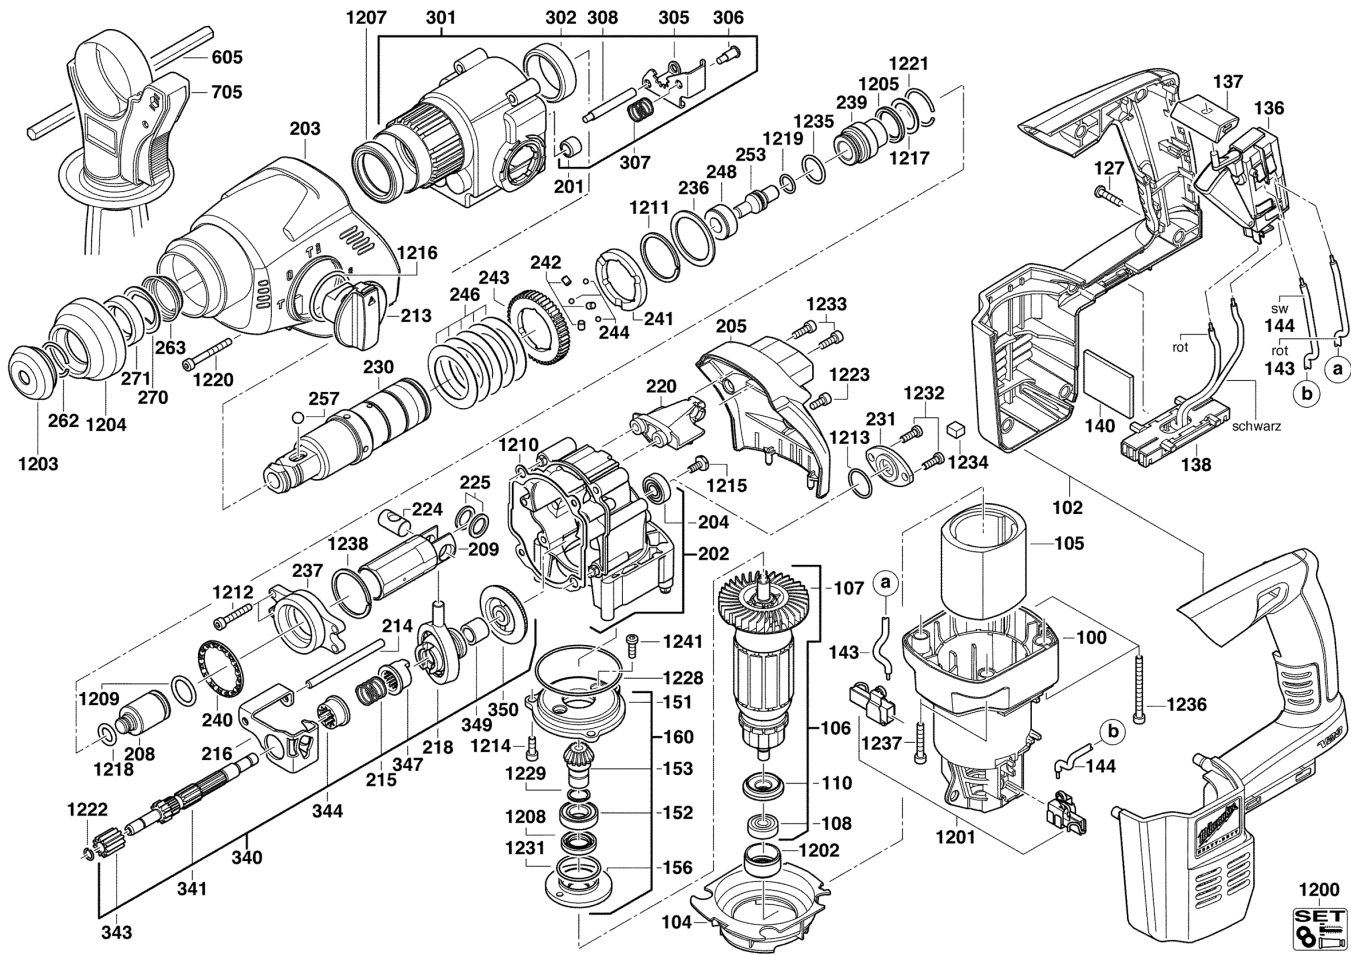

**0856-9 V18H MILWAUKEE**

**4933405380 - 0856-9 (V18H) - 4000405998**

Position	Quantity	Description	Part number	EAN
0100 1	1	MOTORGEHAEUSE MI-RT	4931392710	4002395742158
0102 2	1	HANDGRIFF KOMPL.	4931400392	4002395758821
0104 3	1	LUFTFUEHRUNGSRING	4931392727	4002395747214
0105 4	1	FELD F. ELEKTROMOTOR	4931392390	4002395738809
0106 5	1	ANKER VOLLST DC	Item discontinued(4931400393)	
0107 6	1	VENTILATOR	4931342793	4002395628544
0108 7	2	KUGELLAGER	681383001	4002395802050
0110 8	1	ISOLIERSCHEIBE	4931392383	4002395747405
0127 9	7	SCHRAUBE	4931624515	4002395757367
0136 10	1	STEUERSCHALTER	4931400353	4002395757282
0137 11	1	UMSCHALTER	Item discontinued(4931392715)	
0138 12	1	VERDRAHTUNG	Item discontinued(4931400397)	
0140 13	1	GUMMIPLATTE	4931400568	4002395762767
0143 14	1	LEITUNG	Item discontinued(4931624356)	
0144 15	1	LEITUNG	4931624357	4002395742233
0151 16	1	LAGERSCHILD BEARB	4931426436	4002395842537
0152 17	1	KUGELLAGER	4931624278	4002395731053
0153 18	1	RITZEL	Item discontinued(4931392419)	
0156 19	1	LAGERDECKEL	Item discontinued(4931392742)	
0160 20	1	LAGERSCHILD	4931442317	4002395877317
0201 21	1	NADELLAGER	4931933756	4002395706785
0202 22	1	GETRIEBEKASTEN	4931400877	4002395768684
0203 23	1	GETRIEBEKASTENISOL.	4931392716	4002395742189
0205 24	1	GETRIEBEKAPPE	4931392717	4002395742196
0208 25	1	SCHLAGKOERPER	4931392376	4002395757909
0209 26	1	ZYLINDER	4931409751	4002395905645
0213 27	1	SCHALTGRIFF	4931384621	4002395726066
0214 28	1	ZYLINDERSTIFT	4931624279	4002395731060
0215 29	1	FEDER	4931365058	4002395665839
0216 30	1	SCHALTSCHIEBER	4931384617	4002395726042
0218 31	1	TAUMELTRIEB	4931387623	4002395829101
0220 32	1	HALTERUNG	4931392728	4002395747672
0224 33	1	ZYLINDERBOLZEN	4931387381	4002395792610
0225 34	2	SCHEIBE	4931365112	4002395666027
0230 35	1	SPINDELHUELSE SDS	4931417091	4002395833412
0231 36	1	LAGERDECKEL	4931392461	4002395741410
0236 37	1	SCHEIBE	4931624426	4002395748785
0237 38	1	LAGERSTEG	4931392737	4002395748501
0239 39	1	FANGHUELSE	Item discontinued(4931384608)	
0240 40	1	SPINDELLAGER	4931392736	4002395748624
0241 41	1	KUPPLUNGSSCHEIBE	4931392751	4002395743285
0242 42	3	ZYLINDERBOLZEN	681235001	4002395851904
0243 43	1	SPINDELRAD	4931407761	4002395832125
0244 44	3	KUGEL	4931944281	4002395707140
0246 45	5	TELLERFEDER	4931365066	4002395665877
0248 46	1	BREMSRING 5/2009	4931392465	4002395745319
0253 47	1	DOEPFER	692590001	4002395851942
0257 48	1	KUGEL	4931911572	4002395706457
0262 49	1	SPRENGRING	4931623220	4002395701063
0263 50	1	DRUCKFEDER	4931343128	4002395629466