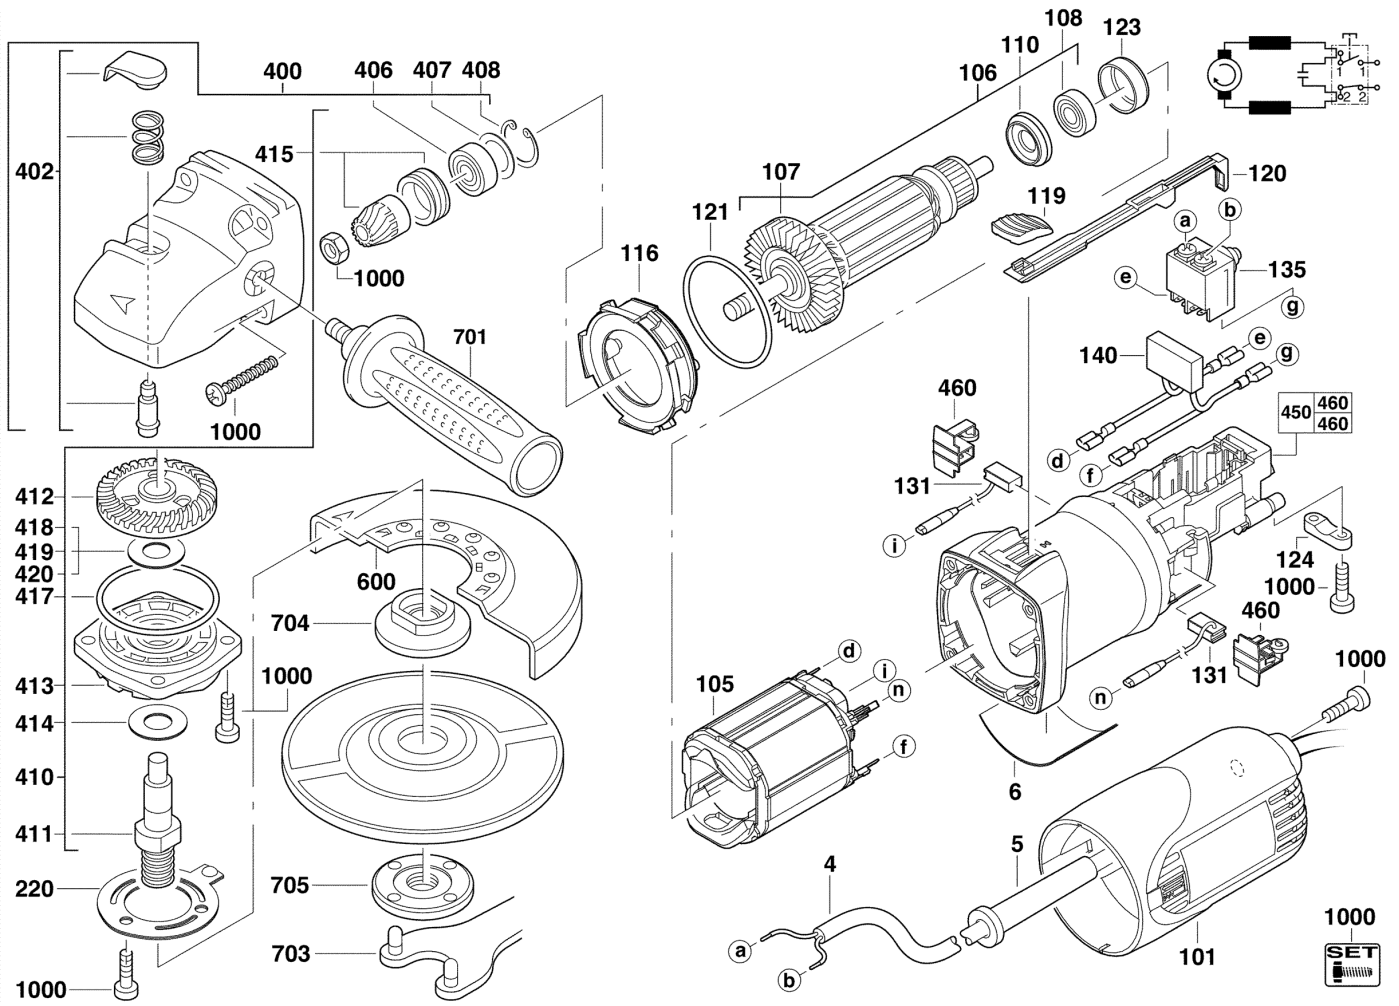

AG8-100 WINKELSCHLEIFER IN2

4933407006 - AG8-100 - 4000407007

Position	Quantity	Description	Part number	EAN
0004 1	1	ANSCHLUSSLEITUNG	4931624121	4002395705627
0005 2	1	KABELSCHUTZSCHLAUCH	4931206687	4002395583379
0006 3	1	LEISTUNGSSCHILD	Item discontinued(4931407009)	
0101 4	1	GEHAEUSEKAPPE	4931403011	4002395755578
0105 5	1	FELD F. ELEKTROMOTOR	4931442708	4002395882519
0106 6	1	ANKER 220-240V 32X48 NF 4931 426255	4931442636	4002395883790
0107 7	1	VENTILATOR	Item discontinued(4931368347)	
0108 8	1	KUGELLAGER	4931902888	4002395706372
0110 9	1	ISOLIERSCHEIBE	4931385658	4002395719846
0116 10	1	LUFTFUEHRUNGSRING	4931368332	4002395671434
0119 11	1	SCHIEBER	4931368501	4002395714209
0120 12	1	FUEHRUNGSSTUECK	4931368333	4002395671441
0121 13	2	DICHTRING	4931623590	4002395702992
0123 14	1	GUMMIBUCHSE	4931368374	4002395671601
0124 15	1	KABELSCHELLE	4931256500	4002395586547
0131 16	1	KOHLEBUERSTEN-SET	4931392612	4002395740901
0135 17	1	SCHALTER	4931391034	4002395731954
0140 18	1	KONDENSATOR	4931391182	4002395741779
0220 19	1	FEDERSCHEIBE	4931345965	4002395633623
0400 20	1	GETRIEBE	4931412069	4002395799466
0402 21	1	ARRETIERUNG .	4931358685	4002395652471
0406 22	1	D 625 KULA 627-2RSL TN9/C3HGWF4	4931624662	4002395790890
0407 23	1	AUSGLEICHSSCHEIBE	4931803914	4002395705856
0408 24	1	SICHERUNGSRING	4931613683	4002395694181
0410 25	1	ANTRIEB	Item discontinued(4931362288)	
0411 26	1	SPINDEL	Item discontinued(4931362185)	
0412 27	1	KEGELRADPAAR	Item discontinued(4931385587)	
0413 28	1	LAGERSCHILD	4931378310	4002395683789
0414 29	1	SCHEIBE	4931623480	4002395702398
0415 30	1	KEGELRADPAAR	Item discontinued(4931385587)	
0418 31	1	SCHEIBE	4931808473	4002395727544
0419 32	1	SCHEIBE	4931925940	4002395706624
0420 33	1	SCHEIBE	4931624256	4002395723379
0450 34	1	UMBAUSATZ	Item discontinued(4931403204)	
0460 35	1	BUERSTENHALTER	Item discontinued(4931403400)	
0600 36	1	SCHUTZHAUBE	Item discontinued(4931378166)	
0703 37	1	HAKENSCHL.	Item discontinued(4931622580)	
0704 38	1	SPANNFLANSCH	4931362186	4002395660438
0705 39	1	FLANSCHMUTTER	Item discontinued(4931362187)	
1000 40	1	SCHRAUBENSET	4931358683	4002395652464
0701 41	1	ZUSATZHANDGRIFF VOLLST M08 P1 A/M	4932409546	4002395370870