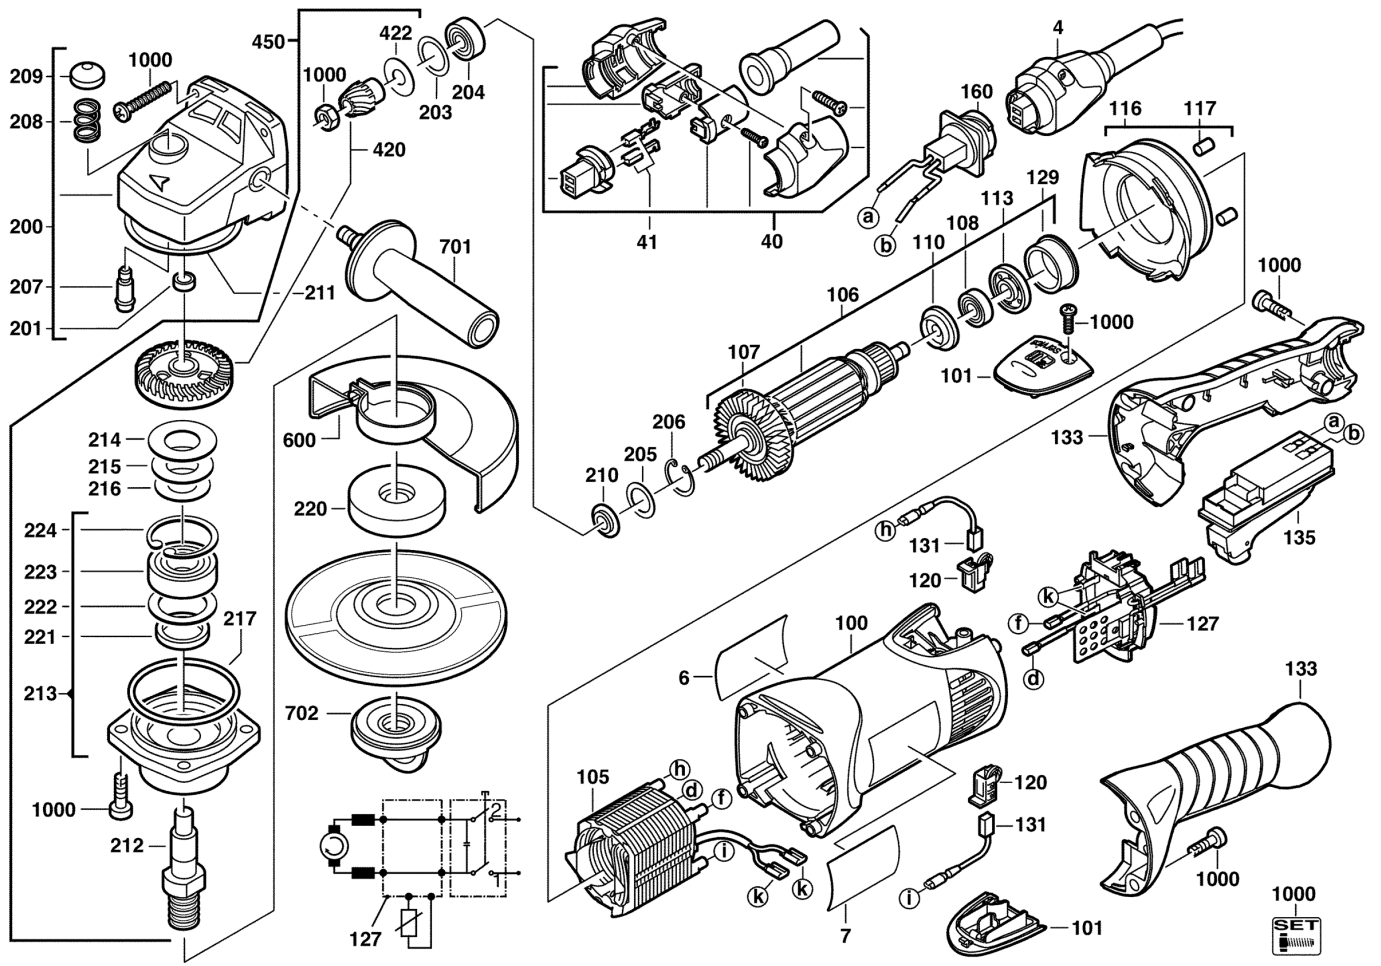

AGV16-180QXC DMS TOTM-WINKELSCHL. IN2

4933385030 - AGV16-180QXC - 4000407047

Position	Quantity	Description	Part number	EAN
0004 1	1	N871421 ANSCHLTG ANB4AQN3 IN QUIK LOK	4931624171	4002395710799
0006 2	1	LEISTUNGSSCHILD	Item discontinued(4931407049)	
0007 3	1	TYPENSCHILD	4931378806	4002395684755
0040 4	1	REPARATURSATZ	4931380758	4002395714551
0041 5	1	Kabelschuh (10 St)	4931380763	4002395745128
0100 6	1	MOTORGEHAEUSE MI-RT	4931378768	4002395684601
0101 7	2	DECKEL	4931378566	4002395684199
0105 8	1	FELD M TEMPERATURF 230V	4931442728	4002395884582
0106 9	1	ANKER F.ELEKTROMOTOR	4931442661	4002395883189
0107 10	1	VENTILATOR	4931341088	4002395626205
0108 11	1	D 625 KULA 627-2RSL TN9/C3HGWF4	4931624662	4002395790890
0110 12	1	ISOLIERSCHEIBE	4931271823	4002395588138
0113 13	1	MAGNETSCHEIBE	4931426570	4002395856497
0116 14	1	LUFTFUEHRUNGSRING	4931378135	4002395683123
0117 15	1	NIEDERHALTER	4931409768	4002395847617
0120 16	2	BUERSTENHALTER	4931382268	4002395690961
0127 17	1	ELECTRONIK-BAUSTEIN	4931378141	4002395683161
0129 18	1	LAGERBUECHSE	4931326953	4002395607846
0131 19	1	KOHLBUERSTEN-SET	4931381391	4002395726936
0133 20	1	HANDGRIFF	4931378762	4002395684588
0135 21	1	SCHALTER	4931378949	4002395685240
0160 22	1	EINLEGETEIL	4931364437	4002395663873
0200 23	1	GETRIEBEKASTEN	4931412193	4002395798919
0201 24	1	Nadelhuese	4931912093	4002395706464
0203 25	1	SCHEIBE	4931362085	4002395660254
0204 26	1	RILLENKUGELLAGER	4931368037	4002395670642
0205 27	1	SCHEIBE	4931622761	4002395699056
0206 28	1	SPERRING	4931616614	4002395694624
0207 29	1	ARRETIERBOLZEN	4931326929	4002395607785
0208 30	1	DRUCKFEDER	4931326942	4002395607822
0209 31	1	DRUECKER	4931326930	4002395607792
0210 32	1	SCHEIBE	4931624287	4002395732098
0211 33	1	AUSGLEICHSCHEIBE	4931254894	4002395586448
0212 34	1	SPINDEL	4931426010	4002395844692
0213 35	1	LAGERSCHILD	Item discontinued(4931383127)	
0214 36	1	SCHEIBE	4931623862	4002395704309
0215 37	1	SCHEIBE	4931925940	4002395706624
0216 38	1	SCHEIBE	4931808473	4002395727544
0217 39	1	DICHTRING	4931623679	4002395703340
0220 40	1	AUTOBALANCER	Item discontinued(4931369830)	
0221 41	1	DICHTRING	4931623655	4002395703227
0222 42	1	AUSGLEICHSCHEIBE	4931621817	4002395696062
0223 43	1	KUGELLAGER	4931623908	4002395704620
0224 44	1	SPERRING	4931920048	4002395706570
0420 45	1	KEGELRADPAAR	4931407029	4002395782123
0422 46	1	SCHEIBE	4931362086	4002395660261
0450 47	1	GETRIEBE-SET	Item discontinued(4931407052)	
0600 48	1	SCHUTZHAUBE	Item discontinued(4931385039)	
1000 49	1	SCHRAUBENSET	4931378570	4002395684205
0701 50	1	ZUSATZHANDGRIFF VOLLST M08 P1 A/M	4932409546	4002395370870