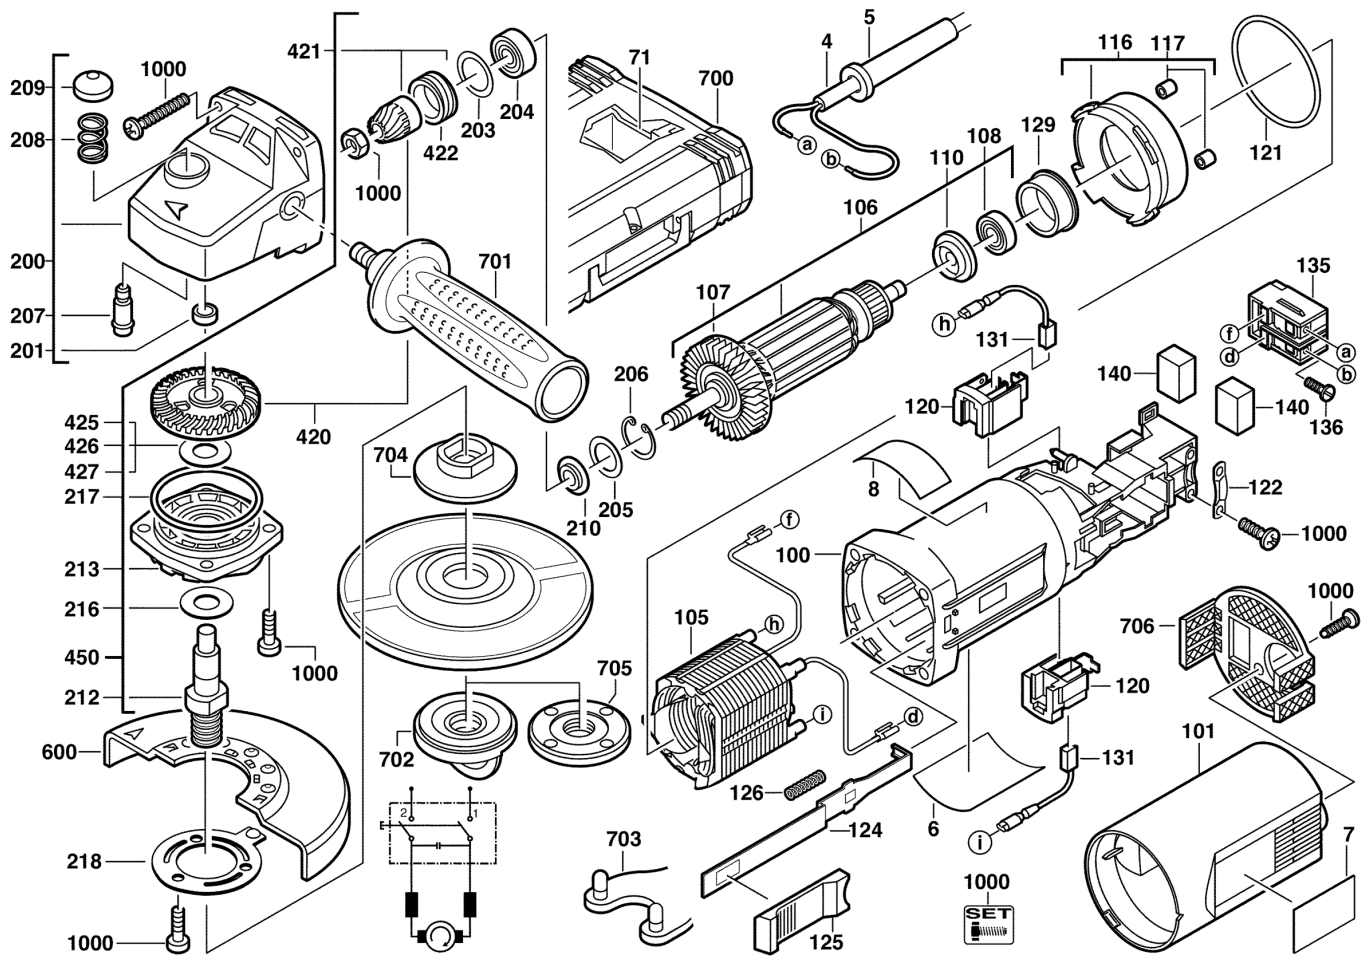

Position	Quantity	Description	Part number	EAN
0004 1	1	ANSCHLUSSLEITUNG	4931623861	4002395704293
0005 2	1	KABELSCHUTZSCHLAUCH	4931218785	4002395583805
0006 3	1	LEISTUNGSSCHILD	Item discontinued(4931407555)	
0007 4	1	FIRMENSCHILD	4931382311	4002395691104
0071 5	1	EINSATZ	4931378535	4002395684120
0100 6	1	MOTORGEHAEUSE	Item discontinued(4931407431)	
0101 7	1	GEHAEUSEKAPPE	4931407395	4002395790852
0105 8	1	FELD F. ELEKTROMOTOR	Item discontinued(4931407456)	
0106 9	1	ANKER F.ELEKTROMOTOR	Item discontinued(4931362685)	
0107 10	1	VENTILATOR	4931341088	4002395626205
0108 11	1	D 625 KULA 627-2RSL TN9/C3HGWF4	4931624662	4002395790890
0110 12	1	ISOLIERSCHEIBE	4931271823	4002395588138
0116 13	1	ZWISCHENFLANSCH	4931369787	4002395674190
0117 14	2	NIEDERHALTER	4931409768	4002395847617
0120 15	2	BUERSTENHALTER	4931407433	4002395791866
0121 16	2	DICHTRING	4931623590	4002395702992
0122 17	1	KABELSCHELLE	4931256500	4002395586547
0124 18	1	FUEHRUNGSSTUECK	4931326959	4002395607877
0125 19	1	SCHIEBER	4931442821	4002395254293
0126 20	1	DRUCKFEDER	4931326981	4002395607945
0129 21	1	LAGERBUECHSE	4931326953	4002395607846
0131 22	1	KOHLEBUERSTEN-SET	4931381391	4002395726936
0135 23	1	SCHALTER	4931407397	4002395791613
0136 24	2	SCHRAUBE	4931617313	4002395694761
0140 25	1	STAUBDICHTUNG	4931407396	4002395793969
0200 26	1	GETRIEBEKASTEN	4931412193	4002395798919
0201 27	1	Nadelhuelse	4931912093	4002395706464
0203 28	1	SCHEIBE	4931362085	4002395660254
0204 29	1	RILLENKUGELLAGER	4931368037	4002395670642
0205 30	1	SCHEIBE	4931622761	4002395699056
0206 31	1	SPERRING	4931616614	4002395694624
0207 32	1	ARRETIERBOLZEN	4931326929	4002395607785
0208 33	1	DRUCKFEDER	4931326942	4002395607822
0209 34	1	DRUECKER	4931326930	4002395607792
0210 35	1	SCHEIBE	4931624287	4002395732098
0212 36	1	SPINDEL	4931409808	4002395837168
0213 37	1	LAGERSCHILD	4931378310	4002395683789
0216 38	1	SCHEIBE	4931623480	4002395702398
0218 39	1	FEDERSCHEIBE	4931345965	4002395633623
0420 40	1	KEGELRADPAAR	4931369937	4002395674510
0421 41	1	RITZEL	4931369937	4002395674510
0422 42	1	DICHTRING	4931369774	4002395674169
0425 43	1	SCHEIBE	4931808473	4002395727544
0426 44	1	SCHEIBE	4931925940	4002395706624
0427 45	1	SCHEIBE	4931624256	4002395723379
0450 46	1	ANTRIEB	4931391476	4002395735884
0600 47	1	SCHUTZHAUBE 125 SW	4931407642	4002395798834
1000 48	1	SCHRAUBENSET	4931362846	4002395661695
0700 49	1	SYSTEMKOFFER MILWAUKEE GR.1	4932378986	4002395349401
0701 50	1	ZUSATZHANDGRIFF VOLLST M08 P1 A/M	4932409546	4002395370870