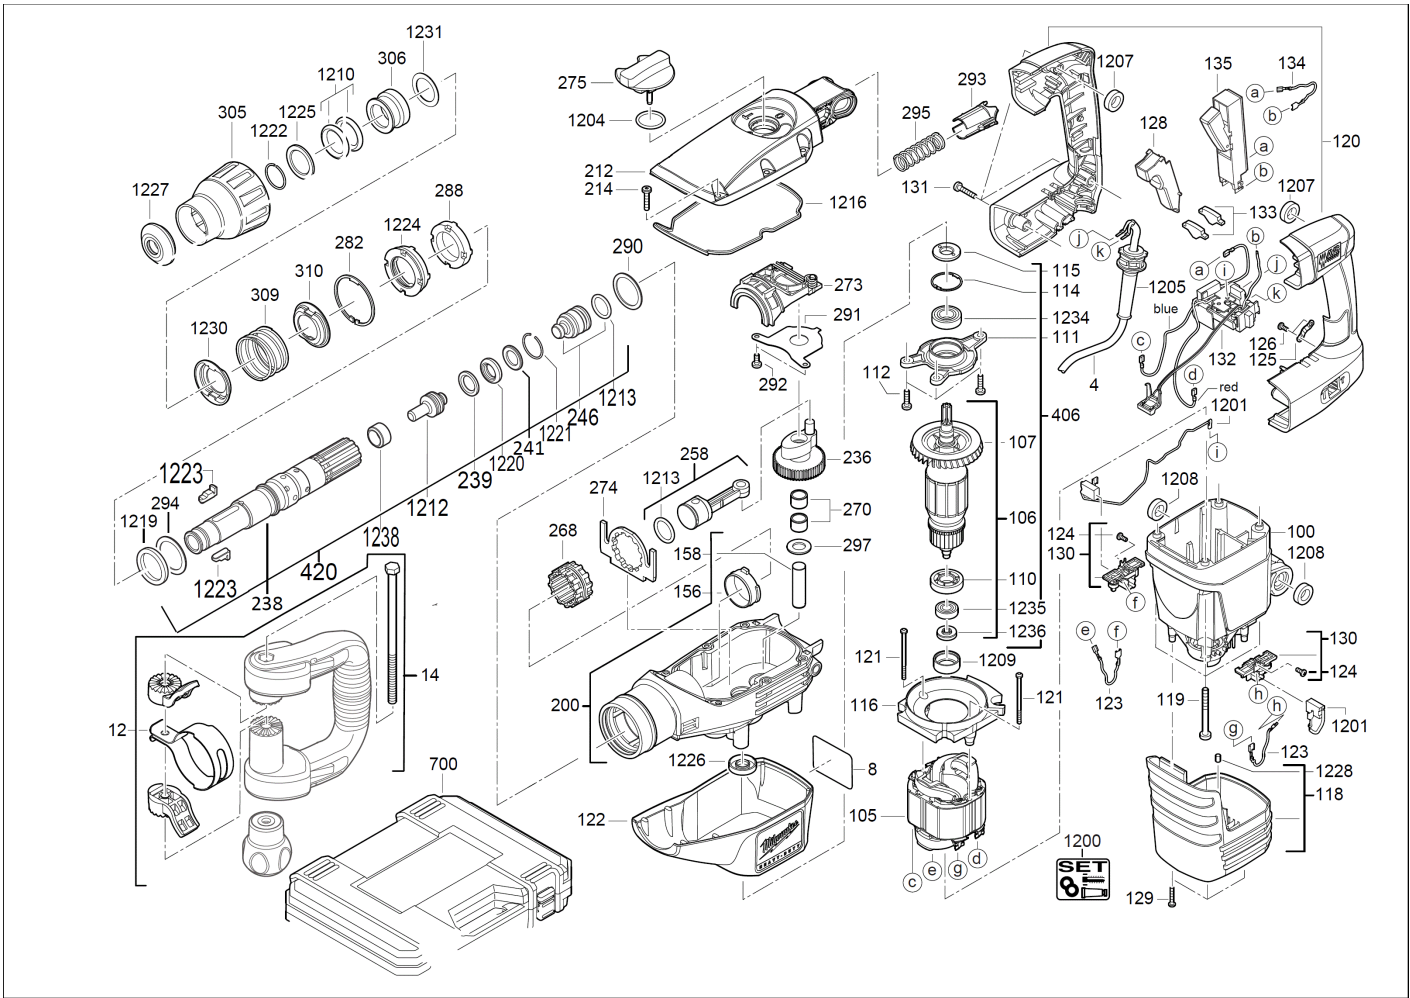

BOHRHAMMER 500S/SDS-M IN2

4933405627 - 500S - 4000407800

Position	Quantity	Description	Part number	EAN
0004 1	1	ANSCHLUSSLEITUNG	4931624585	4002395767748
0008 2	1	LEISTUNGSSCHILD	Item discontinued(4931407801)	
0012 3	1	SPANNBAND	4931398272	4002395764877
0014 4	1	HANDGRIFF KOMPL.	4931398238	4002395766338
0100 5	1	MOTORGEHAUSE MI-RT	4931398203	4002395759354
0105 6	1	FELD 220-240V NF 4931426287	4931442747	4002395884599
0106 7	1	ANKER F.ELEKTROMOTOR	4931442685	4002395883745
0107 8	1	VENTILATOR	4931398185	4002395767168
0110 9	1	STAUBDICHTUNG	4931398508	4002395768714
0111 10	1	LAGERSCHILD	4931426441	4002395842131
0112 11	3	SCHRAUBE	4931624541	4002395762019
0114 12	1	SPERRING	4931890311	4002395706297
0115 13	1	DICHTRING	4931398198	4002395767281
0116 14	1	LUFTFUEHRUNGSRING M BOHRUNG	4931405703	4002395787289
0118 15	1	MOTORKAPPE	4931398204	4002395759361
0119 16	4	SCHRAUBE	4931624542	4002395762026
0120 17	1	HANDGRIFFSCHAL.PAAR	4931398208	4002395759385
0121 18	2	SCHRAUBE	4931339996	4002395623976
0122 19	1	GETRIEBEKASTENISOL.	4931398206	4002395759378
0123 20	2	LEITUNG	4931624263	4002395724819
0124 21	4	SCHRAUBE	4931624538	4002395760039
0125 22	1	KABELSCHELLE	4931256500	4002395586547
0126 23	2	SCHRAUBE	4931624538	4002395760039
0128 24	1	SCHIEBER	4931398131	4002395756094
0129 25	4	SCHRAUBE	4931624517	4002395757381
0130 26	2	BUERSTENHALTER	4931381694	4002395780303
0131 27	3	SCHRAUBE	4931624504	4002395756148
0132 28	1	ELEKTRONIK-PLATINE	4931409100	4002395788521
0133 29	2	LICHTLEITER	4931398114	4002395756063
0134 30	1	KABEL	4931624681	4002395793938
0135 31	1	SCHALTER	4931375458	4002395711529
0156 32	1	LAGER	4931398095	4002395753475
0158 33	1	LAGERBOLZEN	4931398746	4002395789955
0200 34	1	GETRIEBEKASTEN	4931409532	4002395819034
0212 35	1	GETRIEBEBECKEL MI-SI	4931426453	4002395846467
0214 36	6	SCHRAUBE	4931624555	4002395764136
0236 37	1	KURBELRAD	4931409600	4002395825295
0238 38	1	SPINDELHUELSE	4931417457	4002395833450
0239 39	1	RUECKSCHLAGRING	4931398031	4002395755790
0241 40	1	FANGRING	4931398642	4002395784455
0246 41	1	SCHLAGKOERPER	4931455433	4002395177103
0258 42	1	KOLBEN KOMPL.	4931398747	4002395789788
0268 43	1	STELLRING	4931398078	4002395755769
0270 44	2	NADELLAGER	4931621847	4002395696192
0273 45	1	STELLELEMENT	4931398154	4002395760053
0274 46	1	ARRETIERBLECH	4931398075	4002395755936
0275 47	1	UMSCHALTER	4931398626	4002395788651
0282 48	1	RING	4931624479	4002395755950
0288 49	1	TRAGRING	4931398091	4002395753451
0290 50	1	SCHEIBE	4931624499	4002395755967