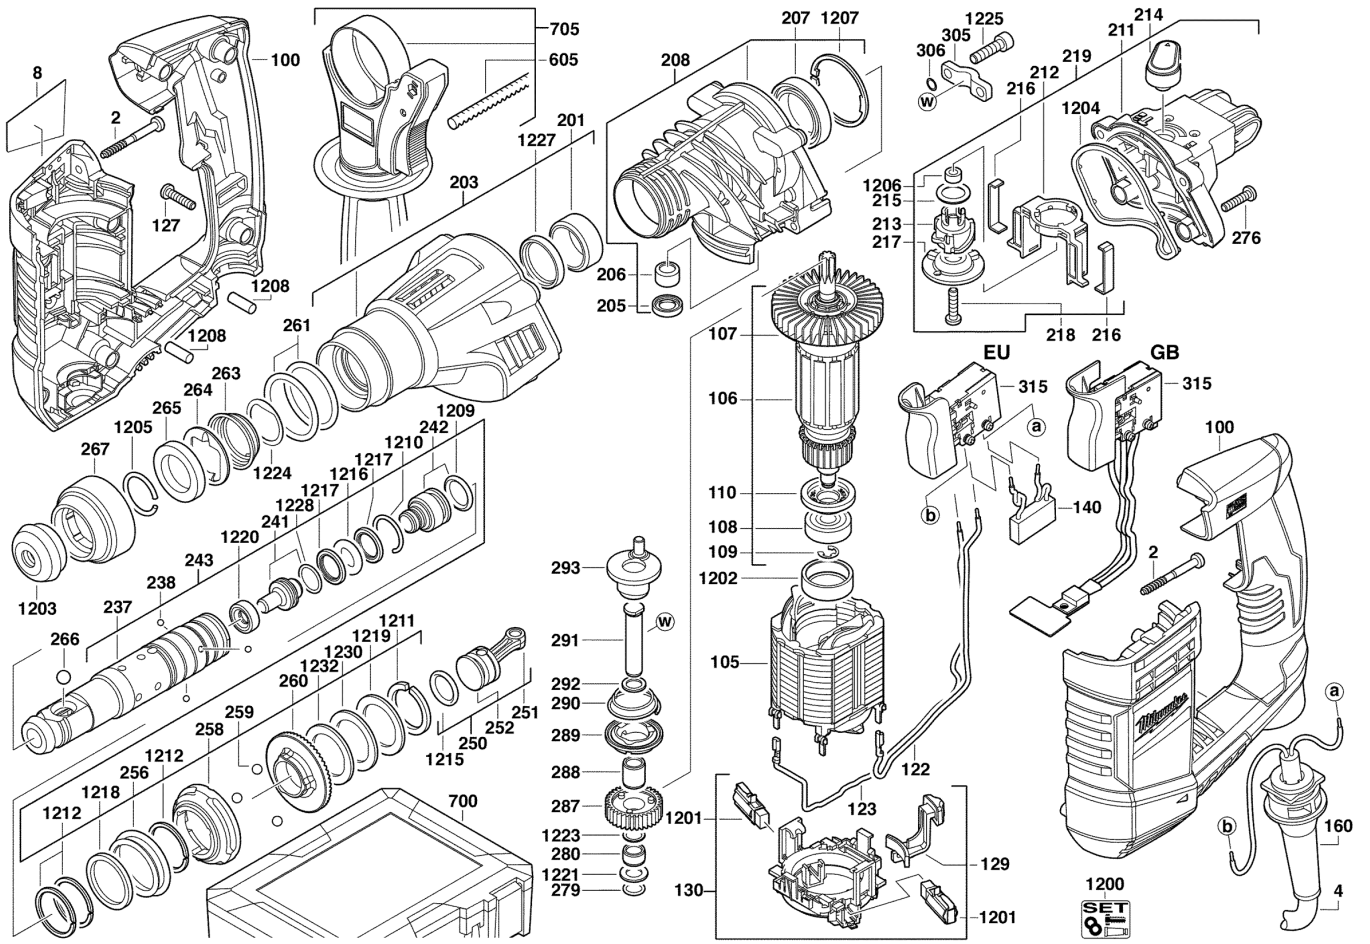

PLH20 BOHRHAMMER GB1

4933408110 - PLH20 - 4000408109

Position	Quantity	Description	Part number	EAN
1	1	RING	Item discontinued(4931408088)	
0002 2	2	SCHRAUBE	4931408155	4002395828623
0004 3	1	ANSCHLUSSLEITUNG	4931624009	4002395705085
0008 4	1	LEISTUNGSSCHILD	Item discontinued(4931408105)	
0100 5	1	GEHAEUSE	4931408075	4002395791989
0105 6	1	FELD F. ELEKTROMOTOR	Item discontinued(4931364086)	
0106 7	1	ANKER F.ELEKTROMOTOR	4931426491	4002395843473
0107 8	1	VENTILATOR	4931408165	4002395834112
0108 9	1	KUGELLAGER	4931624662	4002395790890
0109 10	1	SCHEIBE	4931621834	4002395696185
0110 11	1	ISOLIERSCHEIBE	4931387434	4002395788552
0122 12	1	LEITUNG	4931624675	4002395791651
0123 13	1	LEITUNG	4931624676	4002395791668
0127 14	8	SCHRAUBE	4931624515	4002395757367
0129 15	1	HEBEL	4931408069	4002395832729
0130 16	1	STELLRING	4931408084	4002395792924
0140 17	1	KONDENSATOR	Item discontinued(4931408174)	
0160 18	1	KABELSCHUTZSCHLAUCH	4931393422	4002395752836
0201 19	1	NADELHUELSE	Item discontinued(4931624705)	
0203 20	1	GETRIEBEKASTENISOL.	4931408144	4002395827367
0205 21	1	DICHTRING	4931624655	4002395789849
0206 22	1	NADELLAGER	4931219424	4002395583874
0207 23	1	KUGELLAGER	4931408051	4002395792092
0208 24	1	GETRIEBEKASTEN	4931408078	4002395832330
0211 25	1	GEHAEUSEDECKEL	4931408065	4002395791996
0212 26	1	SCHALTHEBEL	4931408090	4002395792931
0213 27	1	ZAPFEN	4931408093	4002395792955
0214 28	1	UMSCHALTER	Item discontinued(4931408092)	
0215 29	1	O-RING	4931624699	4002395814480
0216 30	2	SCHALTERBLECH	4931408111	4002395798230
0217 31	1	SCHEIBE	4931408166	4002395835508
0218 32	1	SCHRAUBE	4931624515	4002395757367
0219 33	1	GETRIEBEDECKEL	4931408087	4002395832347
0237 34	1	SPINDELHUELSE SDS PLUS	4931408019	4002395832309
0238 35	3	KUGEL	4931944281	4002395707140
0241 36	1	DOEPFER	4931408045	4002395832316
0242 37	1	SCHLAGKOERPER	4931408046	4002395832323
0243 38	1	SPINDELHUELSE	Item discontinued(4931408019)	
0250 39	1	KOLBEN KOMPLETT	4931408047	4002395792078
0251 40	1	PLEUEL	4931408168	4002395834952
0252 41	1	KOLBEN	4931408167	4002395835218
0256 42	1	FEDER	4931408011	4002395792108
0258 43	1	KUPPLUNGSSCHEIBE	4931408113	4002395798254
0259 44	3	KUGEL	4931805413	4002395706020
0260 45	1	GETRIEBERAD	4931408025	4002395792085
0261 46	2	RING	Item discontinued(4931624711)	
0263 47	1	DRUCKFEDER	4931343128	4002395629466
0264 48	1	STUETZBLECH	4931343127	4002395629459
0265 49	1	HALTERING	4931396449	4002395776573
0266 50	1	KUGEL	4931911572	4002395706457