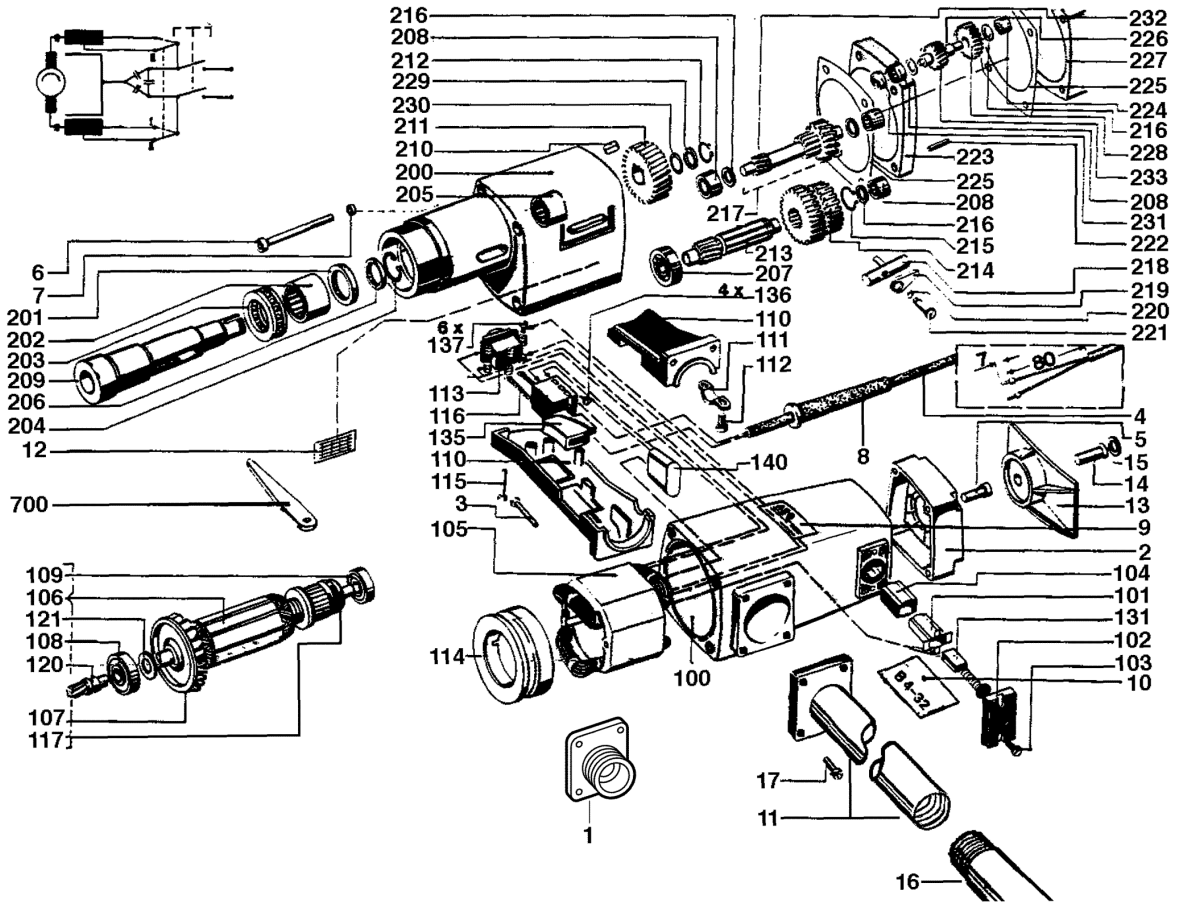

Position	Quantity	Description	Part number	EAN
0001 1	1	FLANSCH	4931426311	4002395847754
0002 2	1	GEHAEUSEKAPPE	Item discontinued(4931415008)	
0003 3	4	SCHRAUBE	4931606916	4002395693832
0004 4	1	ANSCHLUSSLEITUNG	4931624665	4002395791309
0005 5	4	SCHRAUBE	4931616793	4002395694686
0006 6	4	SCHRAUBE	4931616680	4002395694648
0007 7	4	RING	4931603768	4002395693542
0008 8	1	KABELSCHUTZSCHLAUCH	4931217556	4002395583676
0009 9	1	LEISTUNGSSCHILD	Item discontinued(4931409343)	
0010 10	1	FIRMENSCHILD	4931382311	4002395691104
0011 11	1	FLANSCH	4931380994	4002395725854
0012 12	1	ETIKETT	4931227871	4002395584482
0013 13	1	SCHILD	4931415016	4002395798131
0014 14	1	SCHRAUBE	4931624567	4002395765515
0015 15	1	O-RING	4931928997	4002395706747
0016 16	1	HANDGRIFF	4931380949	4002395725847
0017 17	4	SCHRAUBE	4931606881	4002395693825
0100 18	1	MOTORGEHAEUSE	Item discontinued(4931390085)	
0101 19	2	BUERSTENHALTER	4931222529	4002395584130
0102 20	2	BUERSTENHALTERKAPPE	4931222532	4002395584147
0103 21	4	D 7981 SHR ST3,9X13-F-H BR	4931623591	4002395703005
0104 22	2	BUERSTENH.-ISOLAT.	4931232582	4002395584567
0105 23	1	FELD F. ELEKTROMOTOR	Item discontinued(4931229197)	
0106 24	1	ANKER F.ELEKTROMOTOR	4931426280	4002395834747
0107 25	1	VENTILATORFLUEGEL	Item discontinued(4931243281)	
0108 26	1	RILLENKUGELLAGER	4931398189	4002395767304
0109 27	1	KUGELLAGER	4931624101	4002395705566
0110 28	1	GRIFF	4931222300	4002395584109
0111 29	1	KABELSCHELLE	4931256500	4002395586547
0112 30	2	SCHRAUBE	4931624538	4002395760039
0113 31	1	SCHALTER	4931328579	4002395610129
0114 32	1	LUFTFUEHRUNGSRING	4931218031	4002395583768
0115 33	2	SCHRAUBE	4931618253	4002395694945
0116 34	2	VERBINDUNGSLEITUNG	4931222574	4002395584161
0117 35	1	ISOLIERSCHEIBE	4931226193	4002395584383
0120 36	1	RITZEL	Item discontinued(4931263058)	
0121 37	1	SCHEIBE	4931620042	4002395695263
0131 38	1	KOHLEBUERSTEN-SET	4931392571	4002395740444
0135 39	1	SCHALTER	Item discontinued(4931338807)	
0136 40	4	SCHRAUBE	4931621425	4002395695362
0137 41	6	SCHRAUBE	4931619166	4002395695089
0140 42	1	KONDENSATOR	Item discontinued(4931222575)	
0200 43	1	GETRIEBEKASTEN	4931426303	4002395850280
0201 44	1	DICHTRING	4931928554	4002395706679
0202 45	1	NADELLAGER	4931928527	4002395706655
0203 46	1	KUGELLAGER	4931928515	4002395706648
0204 47	1	SPRENGRING	4931942134	4002395707027
0205 48	1	NADELLAGER	4931928530	4002395706662
0206 49	1	DICHTRING	4931928566	4002395706686
0207 50	1	KUGELLAGER	4931928593	4002395706709