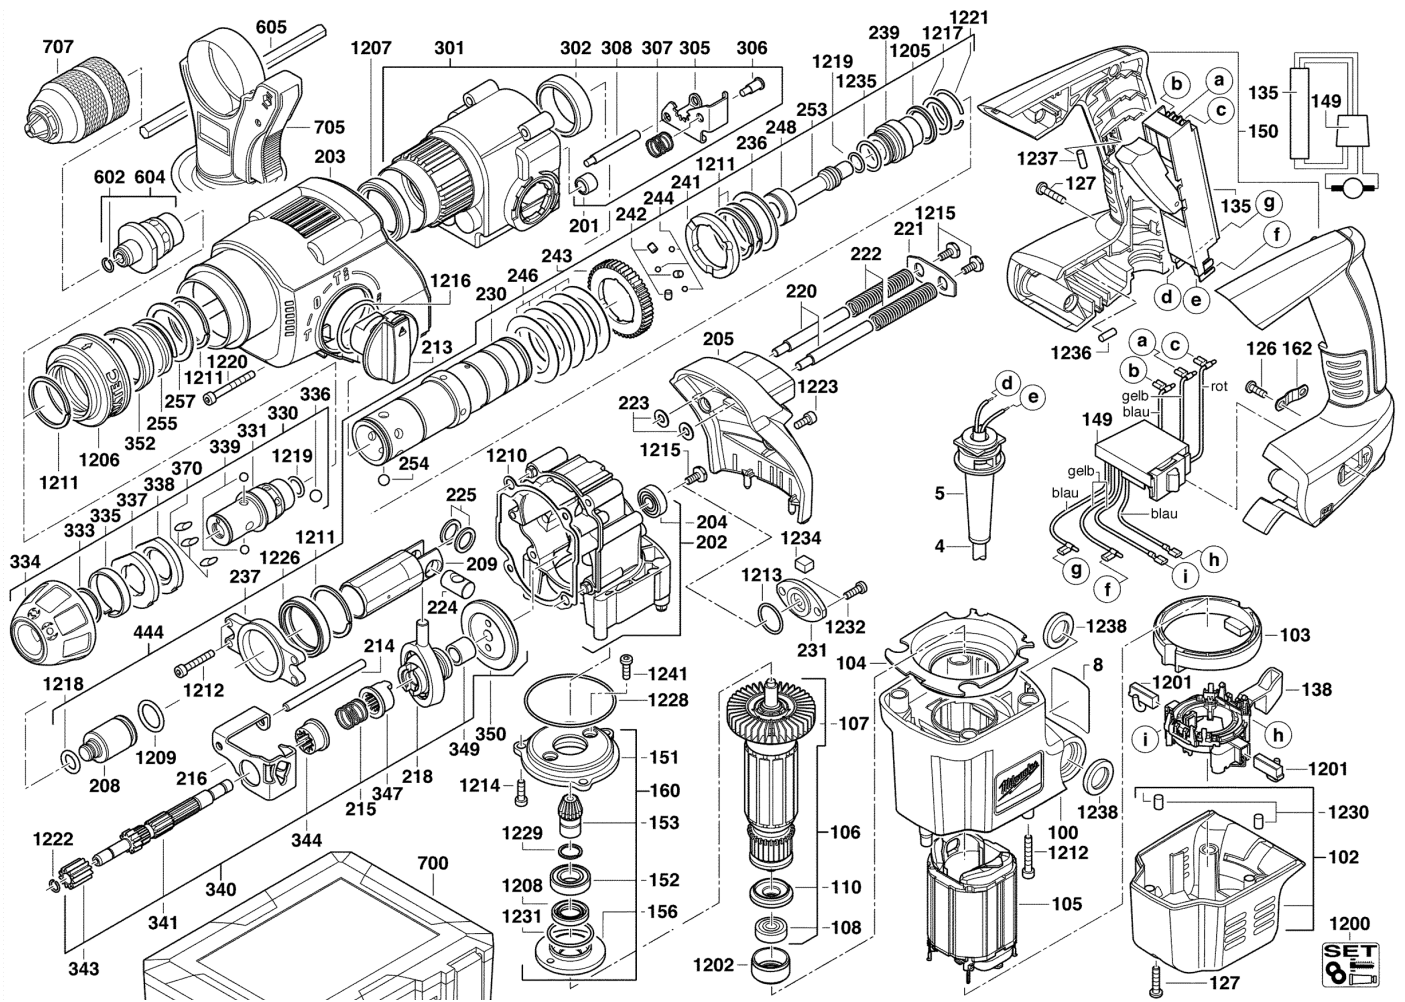

Position	Quantity	Description	Part number	EAN
0004 1	1	ANSCHLUSSLEITUNG	201896001	4002395856114
0005 2	1	KABELSCHUTZSCHLAUCH	4931392174	4002395772872
0008 3	1	LEISTUNGSSCHILD	Item discontinued(4931409541)	
0100 4	1	MOTORGEHAUESE MI-RT	Item discontinued(4931392634)	
0102 5	1	MOTORKAPPE	Item discontinued(4931392446)	
0103 6	1	NIEDERHALTER	4931384662	4002395730889
0104 7	1	LUFTFUEHRUNGSRING	Item discontinued(4931392636)	
0105 8	1	FELD F. ELEKTROMOTOR	Item discontinued(4931396247)	
0106 9	1	ANKER VOLLST 110V R	Item discontinued(4931396076)	
0107 10	1	VENTILATOR	4931408165	4002395834112
0108 11	1	KUGELLAGER	4931902888	4002395706372
0110 12	1	ISOLIERSCHEIBE	4931385658	4002395719846
0126 13	2	SCHRAUBE	4931624516	4002395757374
0127 14	7	SCHRAUBE	4931624515	4002395757367
0135 15	1	EIN-/AUSSCHALTER F. ELEKTROWERKZEUGE	Item discontinued(4931384668)	
0138 16	1	STELLRING	Item discontinued(4931392648)	
0149 17	1	ELEKTR.BAUSTEIN	Item discontinued(4931400755)	
0150 18	1	HANDGRIFF KOMPL.	Item discontinued(4931392639)	
0151 19	1	LAGERSCHILD BEARB	4931426436	4002395842537
0152 20	1	KUGELLAGER	4931624278	4002395731053
0153 21	1	RITZEL	4931375884	4002395776511
0156 22	1	LAGERDECKEL	Item discontinued(4931392742)	
0160 23	1	LAGERSCHILD	4931400951	4002395779987
0162 24	1	KABELSCHELLE	4931256500	4002395586547
0201 25	1	NADELLAGER	4931933756	4002395706785
0202 26	1	GETRIEBEKASTEN	4931400846	4002395784240
0203 27	1	GETRIEBEKASTENISOL.	4931392716	4002395742189
0204 28	1	KUGELLAGER	681383001	4002395802050
0205 29	1	GETRIEBEKAPPE	4931392717	4002395742196
0208 30	1	SCHLAGKOERPER	4931392376	4002395757909
0209 31	1	ZYLINDER	4931409751	4002395905645
0213 32	1	SCHALTGRIFF	4931384621	4002395726066
0214 33	1	ZYLINDERSTIFT	4931624279	4002395731060
0215 34	1	FEDER	4931365058	4002395665839
0216 35	1	SCHALTSCHIEBER	4931384617	4002395726042
0218 36	1	TAUMELTRIEB	4931387623	4002395829101
0220 37	2	FUEHRUNGSBOLZEN	4931384667	4002395730896
0221 38	1	HALTEBLECH	4931384669	4002395730995
0222 39	2	DRUCKFEDER	4931384670	4002395731008
0223 40	2	SCHEIBE	4931909973	4002395706426
0224 41	1	ZYLINDERBOLZEN	4931387381	4002395792610
0225 42	2	SCHEIBE	4931365112	4002395666027
0230 43	1	SPINDELHUELSE S W	4931407942	4002395814282
0231 44	1	LAGERDECKEL	4931392461	4002395741410
0236 45	2	SCHEIBE	4931624257	4002395726158
0237 46	1	LAGERSTEG	4931392455	4002395741946
0239 47	1	FANGHUELSE	Item discontinued(4931384608)	
0241 48	1	KUPPLUNGSSCHEIBE	4931392751	4002395743285
0242 49	3	ZYLINDERBOLZEN	681235001	4002395851904
0243 50	1	SPINDELRAD	4931407761	4002395832125