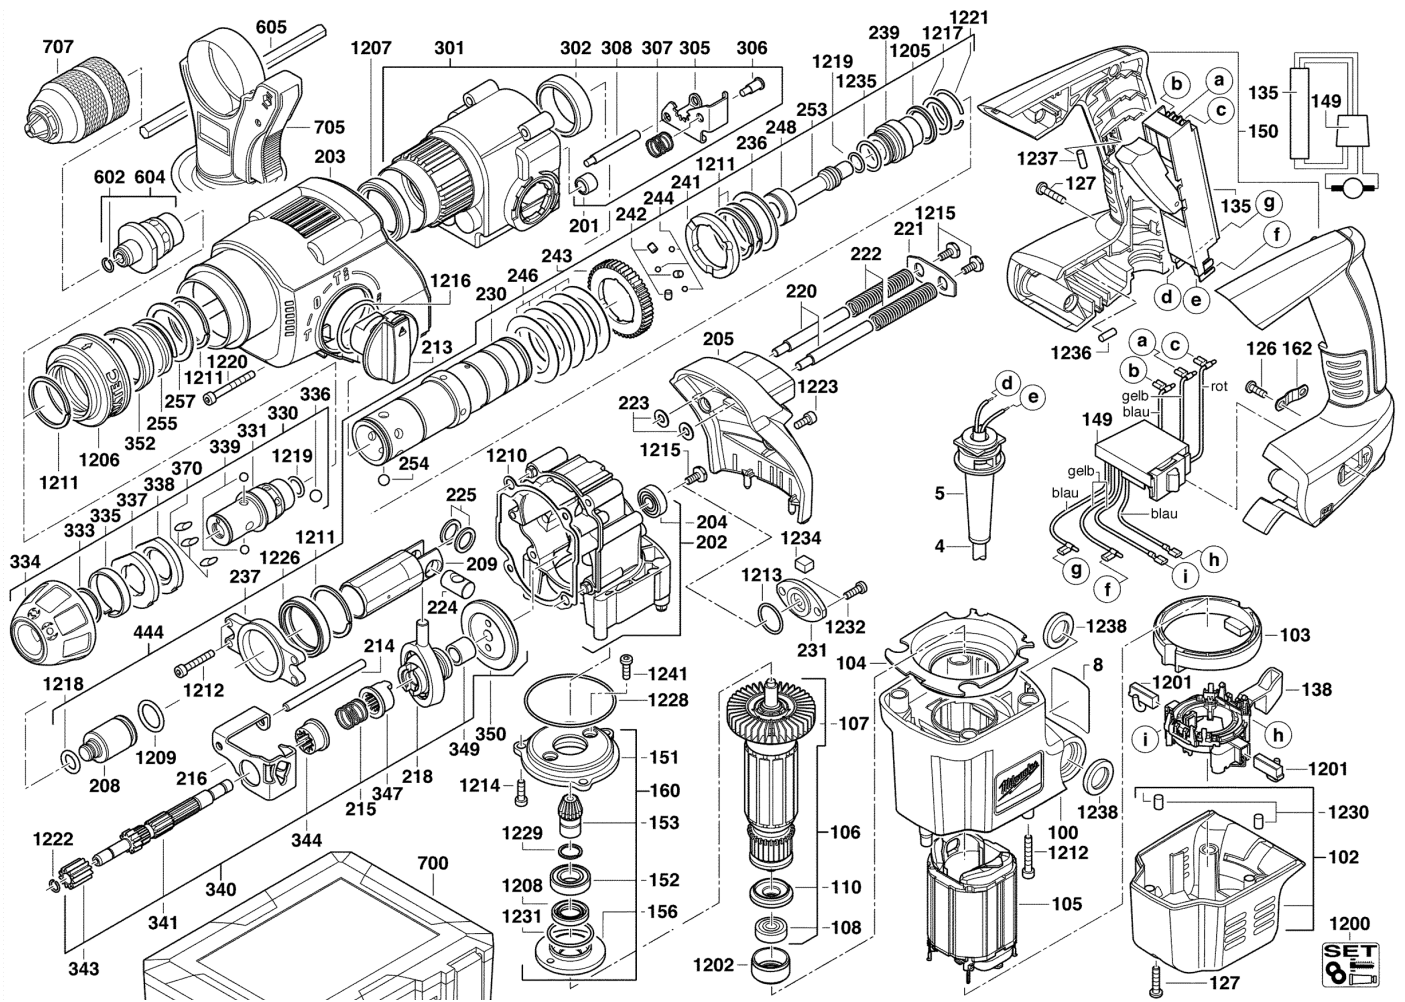

Position	Quantity	Description	Part number	EAN
0004 1	1	ANSCHLUSSLEITUNG	4931302112	4002395591657
0005 2	1	KABELSCHUTZSCHLAUCH	4931392174	4002395772872
0008 3	1	LEISTUNGSSCHILD	Item discontinued(4931409545)	
0100 4	1	MOTORGEHAUESE MI-RT	Item discontinued(4931392634)	
0102 5	1	MOTORKAPPE	Item discontinued(4931392446)	
0103 6	1	NIEDERHALTER	4931384662	4002395730889
0104 7	1	LUFTFUEHRUNGSRING	Item discontinued(4931392636)	
0105 8	1	FELD F. ELEKTROMOTOR	4931442710	4002395882557
0106 9	1	ANKER F.ELEKTROMOTOR	4931426365	4002395841233
0107 10	1	VENTILATOR	4931408165	4002395834112
0108 11	1	KUGELLAGER	4931902888	4002395706372
0110 12	1	ISOLIERSCHEIBE	4931385658	4002395719846
0126 13	2	SCHRAUBE	4931624516	4002395757374
0127 14	7	SCHRAUBE	4931624515	4002395757367
0135 15	1	EIN-/AUSSCHALTER F. ELEKTROWERKZEUGE	Item discontinued(4931384668)	
0138 16	1	STELLRING	4931392637	4002395752027
0149 17	1	ELEKTR.BAUSTEIN	4931384663	4002395730988
0150 18	1	HANDGRIFF KOMPL.	Item discontinued(4931392639)	
0151 19	1	LAGERSCHILD BEARB	4931426436	4002395842537
0152 20	1	KUGELLAGER	4931624278	4002395731053
0153 21	1	RITZEL	4931375884	4002395776511
0156 22	1	LAGERDECKEL	Item discontinued(4931392742)	
0160 23	1	LAGERSCHILD	4931400951	4002395779987
0162 24	1	KABELSCHELLE	4931256500	4002395586547
0201 25	1	NADELLAGER	4931933756	4002395706785
0202 26	1	GETRIEBEKASTEN	4931400846	4002395784240
0203 27	1	GETRIEBEKASTENISOL.	4931392716	4002395742189
0204 28	1	KUGELLAGER	681383001	4002395802050
0205 29	1	GETRIEBEKAPPE	4931392717	4002395742196
0208 30	1	SCHLAGKOERPER	4931392376	4002395757909
0209 31	1	ZYLINDER	4931409751	4002395905645
0213 32	1	SCHALTGRIFF	4931384621	4002395726066
0214 33	1	ZYLINDERSTIFT	4931624279	4002395731060
0215 34	1	FEDER	4931365058	4002395665839
0216 35	1	SCHALTSCHIEBER	4931384617	4002395726042
0218 36	1	TAUMELTRIEB	4931387623	4002395829101
0220 37	2	FUEHRUNGSBOLZEN	4931384667	4002395730896
0221 38	1	HALTEBLECH	4931384669	4002395730995
0222 39	2	DRUCKFEDER	4931384670	4002395731008
0223 40	2	SCHEIBE	4931909973	4002395706426
0224 41	1	ZYLINDERBOLZEN	4931387381	4002395792610
0225 42	2	SCHEIBE	4931365112	4002395666027
0230 43	1	SPINDELHUELSE S W	4931407942	4002395814282
0231 44	1	LAGERDECKEL	4931392461	4002395741410
0236 45	2	SCHEIBE	4931624257	4002395726158
0237 46	1	LAGERSTEG	4931392455	4002395741946
0239 47	1	FANGHUELSE	Item discontinued(4931384608)	
0241 48	1	KUPPLUNGSSCHEIBE	4931392751	4002395743285
0242 49	3	ZYLINDERBOLZEN	681235001	4002395851904
0243 50	1	SPINDELRAD	4931407761	4002395832125