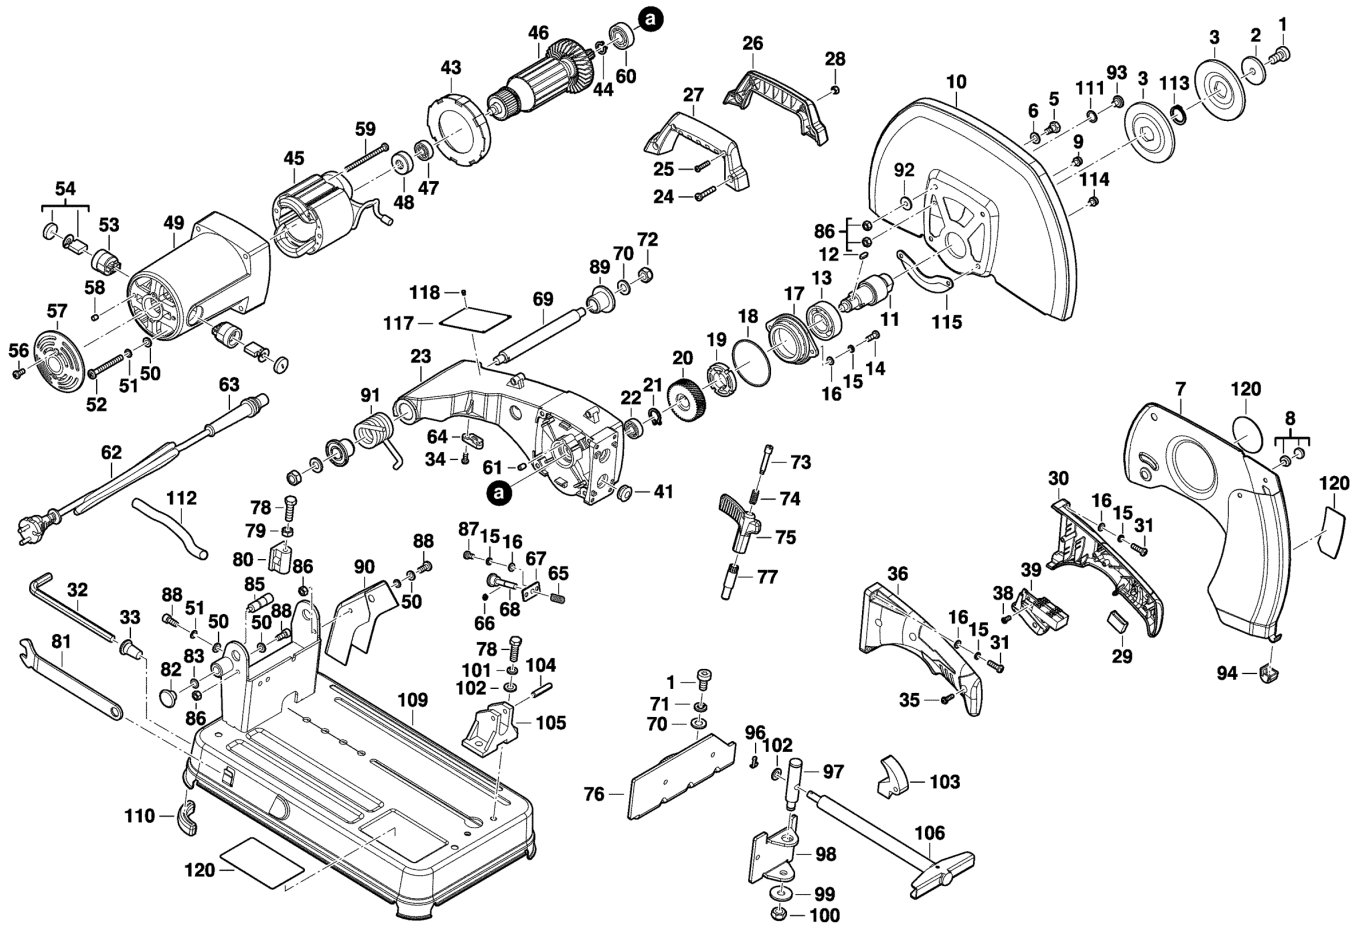

# CHS355 TRENNSCHLEIF-MASCH GB1

4933410360 - CHS355 - 4000410361

Position	Quantity	Description	Part number	EAN
0001 1	3	SCHRAUBE	4931431000	4002395854349
0002 2	1	SCHEIBE	4931431001	4002395852796
0003 3	2	FLANSCH	4931431002	4002395854356
0005 4	1	SCHRAUBE	4931431003	4002395853304
0006 5	1	SCHEIBE	4931431004	4002395853311
0007 6	1	SCHUTZHAUBE	4931431005	4002395853328
0008 7	1	GUMMIPUFFER	Item discontinued(4931431006)	
0009 8	3	SCHRAUBE	Item discontinued(4931431007)	
0010 9	1	SCHUTZHAUBE	Item discontinued(4931431008)	
0011 10	1	SPINDEL	4931431010	4002395853366
0012 11	1	SCHLUESSEL	4931431011	4002395853373
0013 12	1	LAGER	4931431012	4002395853380
0014 13	2	SCHRAUBE	Item discontinued(4931431013)	
0015 14	8	FEDERRING	4931431014	4002395852956
0016 15	8	SCHEIBE	4931431015	4002395853649
0017 16	1	FLANSCH	4931431016	4002395850723
0018 17	1	O-RING	4931431017	4002395853502
0019 18	1	VERSCHLUSS	4931431018	4002395850907
0020 19	1	ZAHNRAD	4931431019	4002395852130
0021 20	1	HALTER	4931431020	4002395850822
0022 21	1	LAGER	4931431021	4002395850709
0023 22	1	ARM	4931431022	4002395853625
0024 23	2	SCHRAUBE	Item discontinued(4931431023)	
0025 24	1	SCHRAUBE	Item discontinued(4931431024)	
0026 25	1	HANDGRIFF	4931431025	4002395851423
0027 26	1	HANDGRIFF	Item discontinued(4931431026)	
0028 27	2	SECHSKANTMUTTER	Item discontinued(4931431027)	
0029 28	1	KONDENSATOR	4931431028	4002395851409
0030 29	1	HANDGRIFF	Item discontinued(4931431029)	
0031 30	4	SCHRAUBE	Item discontinued(4931431030)	
0032 31	1	SKT-STIFTSCHLUESSEL	4931431031	4002395852178
0033 32	1	HUELSE	4931431032	4002395852185
0034 33	2	SCHRAUBE	Item discontinued(4931431033)	
0035 34	3	SCHRAUBE	Item discontinued(4931431034)	
0036 35	1	GRIFF LINKS	4931431035	4002395852802
0038 36	1	SCHRAUBE	Item discontinued(4931431036)	
0039 37	1	SCHALTER	4931431037	4002395853601
0041 38	1	GUMMITUELLE	4931431038	4002395895021
0043 39	1	PLATTE	4931431039	4002395853472
0044 40	1	SICHERUNGSRING	4931431040	4002395850853
0045 41	1	FELD F. ELEKTROMOTOR	4931431041	4002395852116
0046 42	1	ANKER KOMPLETT	Item discontinued(4931431043)	
0047 43	1	LAGER	4931431045	4002395853496
0048 44	1	LAGERBUCHSE	4931431046	4002395850730
0049 45	1	MOTORGEHAEUSE	4931431047	4002395852857
0050 46	8	SCHEIBE	4931431048	4002395853663
0051 47	8	FEDERRING	4931431049	4002395852970
0052 48	4	SCHRAUBE	4931431050	4002395851584
0053 49	2	BUERSTENHALTER	4931431051	4002395850792
0054 50	1	KOHLEBUERSTE	4931443442	4002395887675