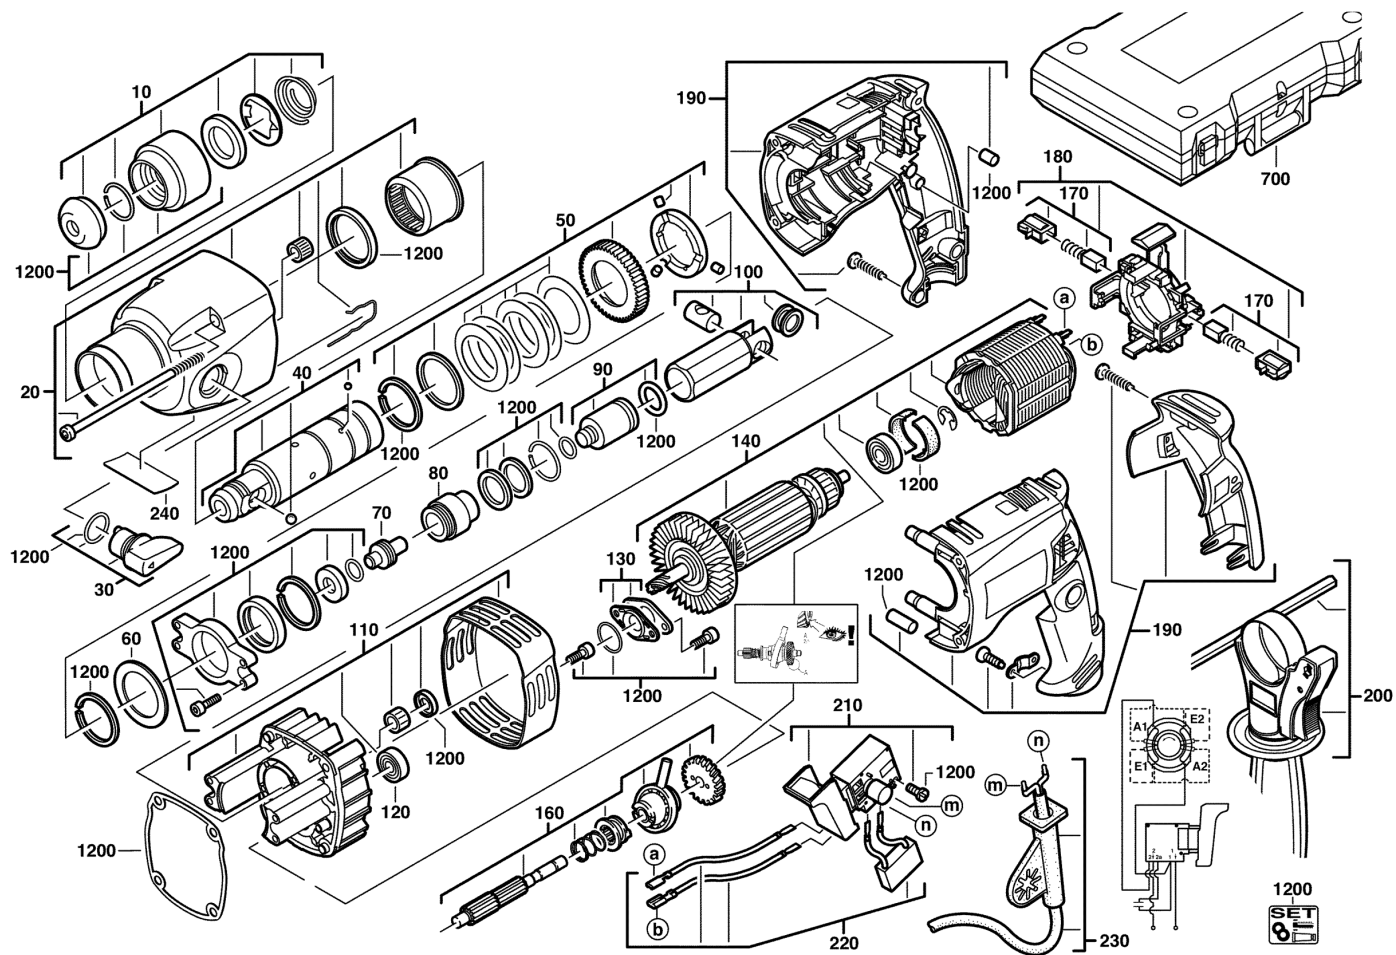

PFH24E BOHRHAMMER GB1

4933410435 - PFH24E - 4000410436

Position	Quantity	Description	Part number	EAN
0010 1	1	VERSCHLUSS	Item discontinued(201219001)	
0020 2	1	GETRIEBEDECKEL	Item discontinued(200281025)	
0030 3	1	UMSCHALTHEBEL	201221001	4002395801961
0040 4	1	SPINDELHUELSE	Item discontinued(201223001)	
0050 5	1	KUPPLUNG	201232001	4002395801985
0060 6	1	SCHEIBE	Item discontinued(632440001)	
0070 7	1	SCHLAGKOERPER	Item discontinued(672795001)	
0080 8	1	HUELSE	Item discontinued(672793001)	
0090 9	1	STOESSEL	201233001	4002395802029
0100 10	1	ZYLINDER	201234001	4002395802036
0110 11	1	LAGERSCHILD	201235002	4002395802043
0120 12	1	KUGELLAGER	681383001	4002395802050
0130 13	1	LAGERDECKEL	Item discontinued(201237001)	
0140 14	1	MOTOR	Item discontinued(200026027)	
0160 15	1	GETRIEBEWELLE	Item discontinued(201240001)	
0170 16	1	KOHLEBUERSTEN-SET	4931372361	4002395675609
0180 17	1	SPANNRING	Item discontinued(302393006)	
0190 18	1	HANDGRIFF-SET	200181026	4002395802166
0200 19	1	TIEFENANSCHLAG	Item discontinued(200235027)	
0210 20	1	ELEKTRONIKSCHALTER	Item discontinued(760251015)	
0220 21	1	KONDENSATOR	Item discontinued(201246001)	
0230 22	1	ANSCHLUSSLEITUNG	Item discontinued(730351035)	
0240 23	1	TYPENSCHILD	Item discontinued(940038111)	
0700 24	1	BLOW MOULD CASE BUCKLE ASSY \ 038209 BL	201615001	4002395839698
1200 25	1	WARTUNGSSET	Item discontinued(201247001)	