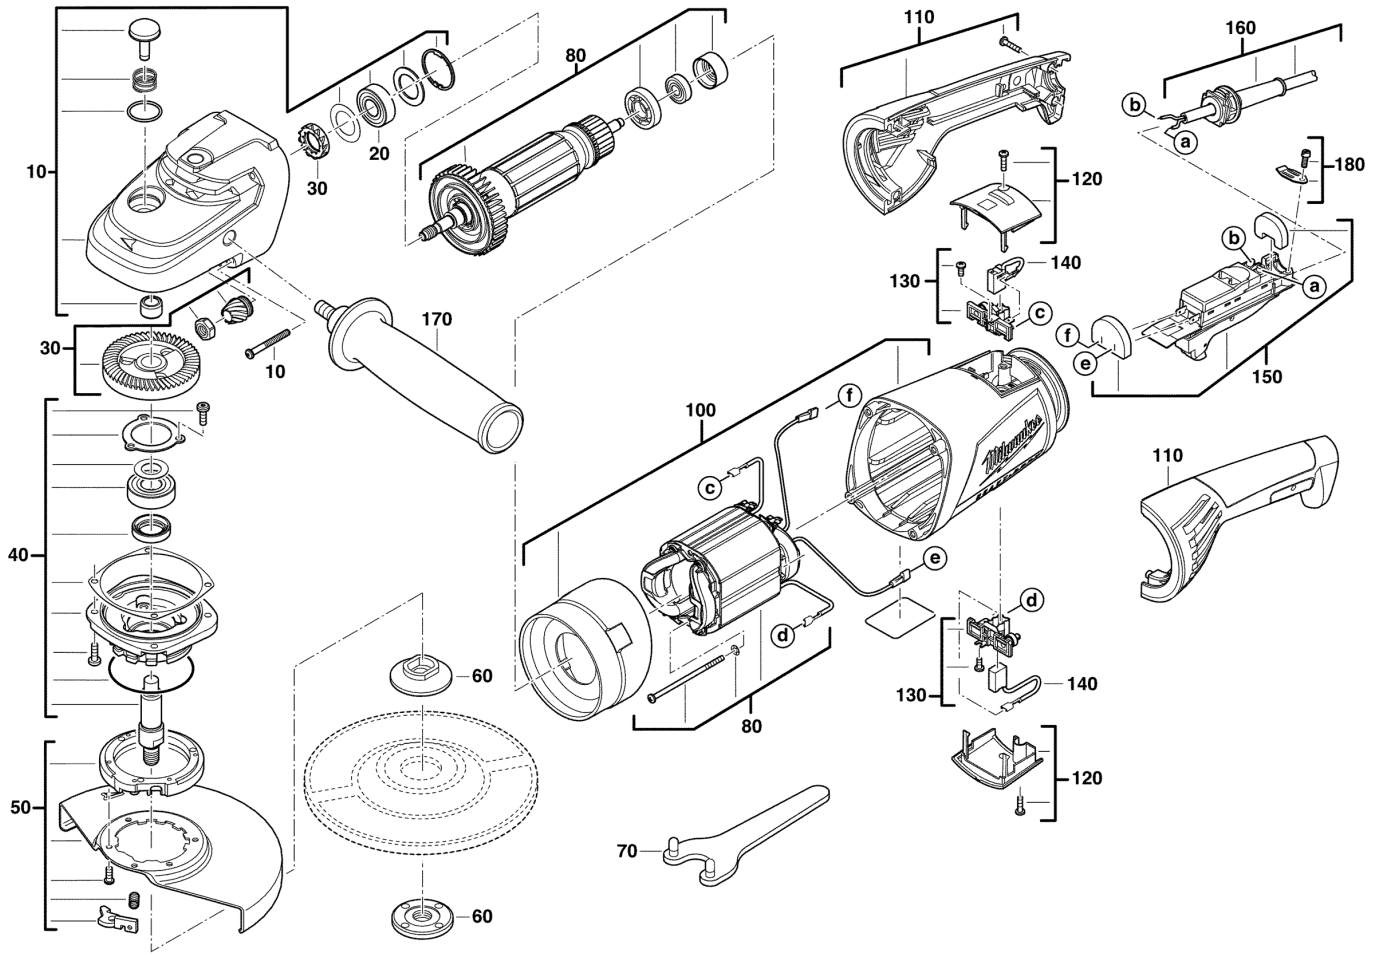

AG21-230 DMS WINKELSCHLEIFER GB2

4933410620 - AG21-230DMS - 4000410621

Position	Quantity	Description	Part number	EAN
0010 1	1	GETRIEBEKASTEN	200273018	4002395822287
0020 2	1	KUGELLAGER	681338001	4002395794812
0030 3	1	GETRIEBE-SET	Item discontinued(200308005)	
0040 4	1	GETRIEB SATZ	Item discontinued(201254004)	
0050 5	1	SCHUTZHAUBE 230 SW	201257002	4002395801732
0060 6	1	SPANNSET	201258001	4002395794881
0070 7	1	SCHLUESSEL	Item discontinued(632885001)	
0080 8	1	MOTOR	Item discontinued(200026030)	
0100 9	1	MOTERGEHAEUSE	Item discontinued(200058014)	
0110 10	1	HANDGRIFF-SET	200181028	4002395801817
0120 11	1	BUERSTENABDECKUNG	Item discontinued(201316002)	
0130 12	1	BUERSTENHALTER	Item discontinued(200608002)	
0140 13	1	KOHLEBUERSTENPAAR	Item discontinued(200823004)	
0150 14	1	SCHALTER	Item discontinued(200300035)	
0160 15	1	ANSCHLUSSLEITUNG	Item discontinued(201324001)	
0170 16	1	GRIFF	302262005	4002395801923
0180 17	1	ANSCHLUSSKLEMME	Item discontinued(201322001)	