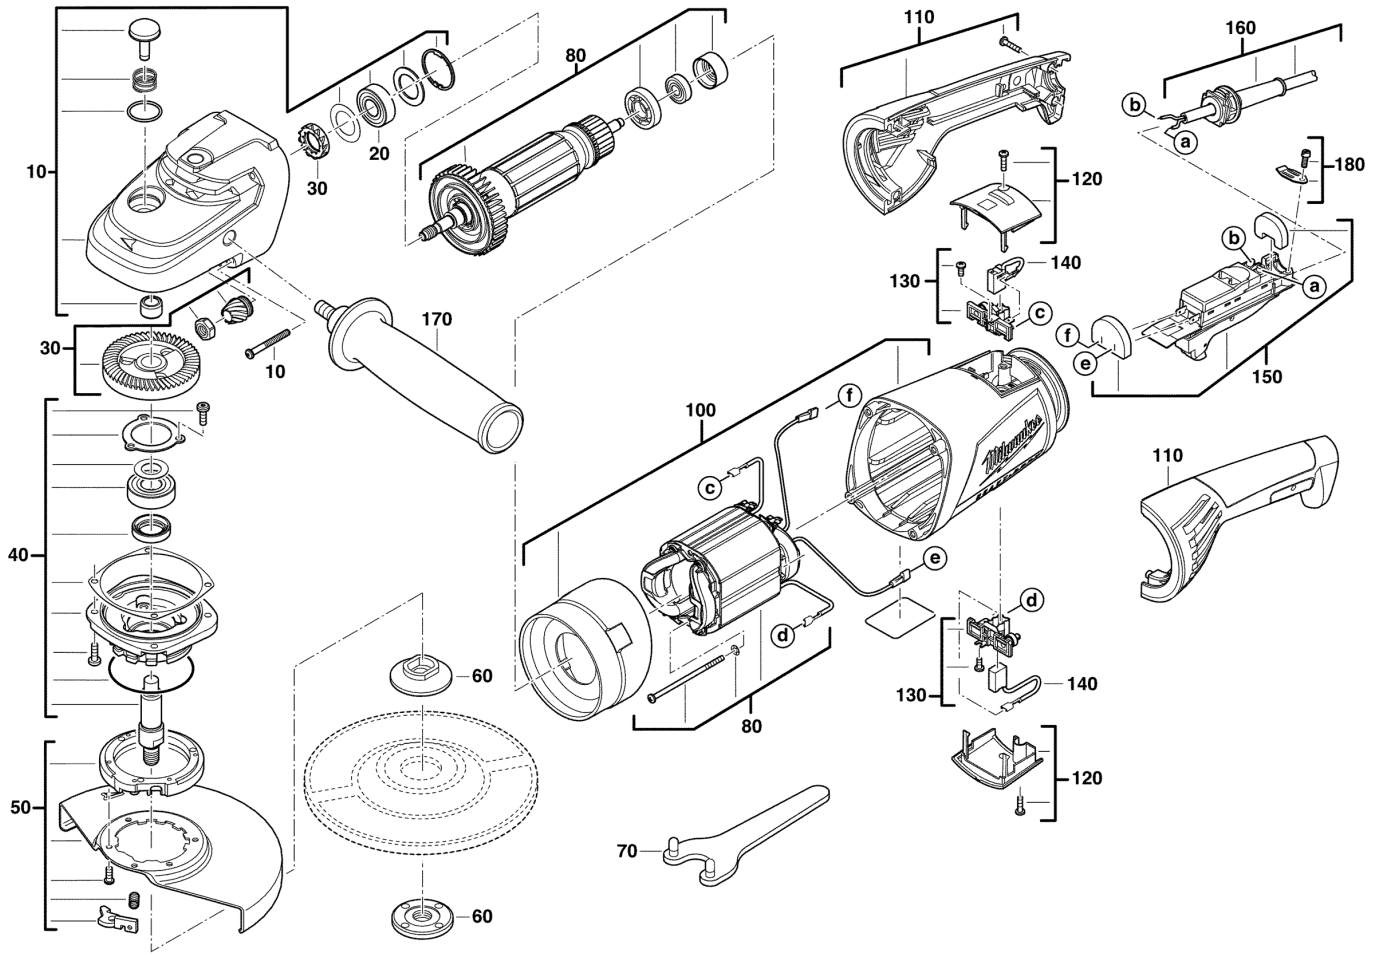

AG21-230 DMS WINKELSCHLEIFER GB1

4933410625 - AG21-230DMS - 4000410626

Position	Quantity	Description	Part number	EAN
0010 1	1	GETRIEBEKASTEN	200273018	4002395822287
0020 2	1	KUGELLAGER	681338001	4002395794812
0030 3	1	GETRIEBE-SET	Item discontinued(200308005)	
0040 4	1	GETRIEB SATZ	Item discontinued(201254004)	
0050 5	1	SCHUTZHAUBE 230 SW	201257002	4002395801732
0060 6	1	SPANNSET	201258001	4002395794881
0070 7	1	SCHLUESSEL	Item discontinued(632885001)	
0080 8	1	MOTOR	Item discontinued(200026029)	
0100 9	1	MOTORGEHAEUSE	Item discontinued(200058014)	
0110 10	1	HANDGRIFF-SET	200181028	4002395801817
0120 11	1	BUERSTENABDECKUNG	Item discontinued(201316002)	
0130 12	1	BUERSTENHALTER	Item discontinued(200608002)	
0140 13	1	BUERSTENSATZ	Item discontinued(290069238)	
0150 14	1	SCHALTER	Item discontinued(200300035)	
0160 15	1	ANSCHLUSSLEITUNG	Item discontinued(730149001)	
0170 16	1	GRIFF	302262005	4002395801923
0180 17	1	ANSCHLUSSKLEMME	Item discontinued(201322001)	