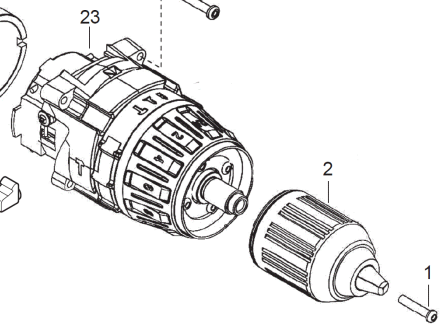

# HD18PD-32C+M18BX AKKU- SCHLAGBOHRER IN2

4933431426 - HD18PD-32C+M18BX - 4000411111

KIT	1000	3	8	10	14	22
		7	9	13	20	24

\* While stock lasts

Position	Quantity	Description	Part number	EAN
0001 1	1	SCHRAUBE	4931433297	4002395896684
0002 2	1	BOHRFUTTER	690087008	4002395825196
0003 3	1	SCHRAUBE	660031017	4002395825189
0004 4	1	FELD F. ELEKTROMOTOR	4931440971	4002395863198
0005 5	1	ANKER F.ELEKTROMOTOR	200216028	4002395825127
0007 6	1	GANGUMSCHALTER 1/2	340425012	4002395825578
0008 7	1	KNOPF R/L UMSCHALTER	513257001	4002395825417
0009 8	1	SCHALTER-SET	Item discontinued(4931433075)	
0010 9	1	FEDER	4931408243	4002395814466
0013 10	1	SCHRAUBE	660851001	4002395823239
0014 11	1	SCHRAUBE	660031016	4002395825172
0017 12	1	KAPPE	512419001	4002395825400
0020 13	1	KOHLBUERSTEN-SET	4931448223	4002395809400
0021 14	1	VERBINDUNGSSTUECK	302119005	4002395856152
0022 15	1	SERVICE NAMEPLATE KIT HD18PD	940038214	4002395850983
0023 16	1	GETRIEBEKASTEN	200281012	4002395825141
0024 17	1	GEHAEUSE	Item discontinued(200235019)	
0025 18	1	BITHALTER	516723001	4002395828975
0026 19	3	BITHALTER	630206001	4002395819164
0027 20	1	SCHRAUBE	660820001	4002395828920
0028 21	1	HAKEN	516724001	4002395828968
0064 22	1	LEUCHTMITTEL	290177001	4002395806201
0066 23	1	KABEL	Item discontinued(770957008)	
0067 24	1	KABEL SCHWARZ	770958007	4002395806195
0700 25	1	TRANSPORTKOFFER	200230014	4002395800902
0705 26	1	HANDGRIFF	4931416738	4002395827480
0801 27	1	KOFFEREINSATZ	4931440936	4002395863129
1000 28	1	SERVICE-SATZ	4931447511	4002395880416
0001 29	2	M18BX LI-ION AKKUMULATOR 3.0AH RED XXX	4932430063	4002395377244
0800 30	1	SYSTEMKOFFER MILWAUKEE GR.1	4932378986	4002395349401