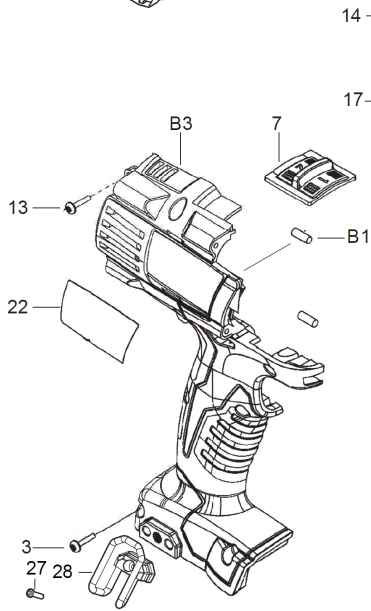

# HD18PD-32C+M18BX AKKU- SCHLAGBOHRER IN2

4933431426 - HD18PD-32C+M18BX - 4000411111

KIT	1000	3	8	10	14	22
		7	9	13	20	24

\* While stock lasts

Position	Quantity	Description	Part number	EAN
0001 1	1	SCHRAUBE	4931433297	4002395896684
0002 2	1	BOHRFUTTER	690087008	4002395825196
0003 3	1	SCHRAUBE	660031017	4002395825189
0004 4	1	FELD F. ELEKTROMOTOR	4931440971	4002395863198
0005 5	1	ANKER F.ELEKTROMOTOR	200216028	4002395825127
0007 6	1	GANGUMSCHALTER 1/2	340425012	4002395825578
0008 7	1	KNOPF R/L UMSCHALTER	513257001	4002395825417
0009 8	1	SCHALTER-SET	Item discontinued(4931433075)	
0010 9	1	FEDER	4931408243	4002395814466
0013 10	1	SCHRAUBE	660851001	4002395823239
0014 11	1	SCHRAUBE	660031016	4002395825172
0017 12	1	KAPPE	512419001	4002395825400
0020 13	1	KOHLBUERSTEN-SET	4931448223	4002395809400
0021 14	1	VERBINDUNGSSTUECK	302119005	4002395856152
0022 15	1	SERVICE NAMEPLATE KIT HD18PD	940038214	4002395850983
0023 16	1	GETRIEBEKASTEN	200281012	4002395825141
0024 17	1	GEHAEUSE	Item discontinued(200235019)	
0025 18	1	BITHALTER	516723001	4002395828975
0026 19	3	BITHALTER	630206001	4002395819164
0027 20	1	SCHRAUBE	660820001	4002395828920
0028 21	1	HAKEN	516724001	4002395828968
0064 22	1	LEUCHTMITTEL	290177001	4002395806201
0066 23	1	KABEL	Item discontinued(770957008)	
0067 24	1	KABEL SCHWARZ	770958007	4002395806195
0700 25	1	TRANSPORTKOFFER	200230014	4002395800902
0705 26	1	HANDGRIFF	4931416738	4002395827480
0801 27	1	KOFFEREINSATZ	4931440936	4002395863129
1000 28	1	SERVICE-SATZ	4931447511	4002395880416
0001 29	2	M18BX LI-ION AKKUMULATOR 3.0AH RED XXX	4932430063	4002395377244
0800 30	1	SYSTEMKOFFER MILWAUKEE GR.1	4932378986	4002395349401