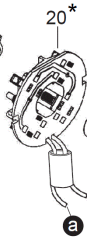

# HD18PD-32C+M18BX AKKU- SCHLAGBOHRER IN2

4933431426 - HD18PD-32C+M18BX - 4000411111

KIT	1000	3	8	10	14	22
		7	9	13	20	24

\* While stock lasts

Position	Quantity	Description	Part number	EAN
0001 1	1	SCHRAUBE	4931433297	4002395896684
0002 2	1	BOHRFUTTER	690087008	4002395825196
0003 3	1	SCHRAUBE	660031017	4002395825189
0004 4	1	FELD F. ELEKTROMOTOR	4931440971	4002395863198
0005 5	1	ANKER F.ELEKTROMOTOR	200216028	4002395825127
0007 6	1	GANGUMSCHALTER 1/2	340425012	4002395825578
0008 7	1	KNOPF R/L UMSCHALTER	513257001	4002395825417
0009 8	1	SCHALTER-SET	Item discontinued(4931433075)	
0010 9	1	FEDER	4931408243	4002395814466
0013 10	1	SCHRAUBE	660851001	4002395823239
0014 11	1	SCHRAUBE	660031016	4002395825172
0017 12	1	KAPPE	512419001	4002395825400
0020 13	1	KOHLBUERSTEN-SET	4931448223	4002395809400
0021 14	1	VERBINDUNGSSTUECK	302119005	4002395856152
0022 15	1	SERVICE NAMEPLATE KIT HD18PD	940038214	4002395850983
0023 16	1	GETRIEBEKASTEN	200281012	4002395825141
0024 17	1	GEHAEUSE	Item discontinued(200235019)	
0025 18	1	BITHALTER	516723001	4002395828975
0026 19	3	BITHALTER	630206001	4002395819164
0027 20	1	SCHRAUBE	660820001	4002395828920
0028 21	1	HAKEN	516724001	4002395828968
0064 22	1	LEUCHTMITTEL	290177001	4002395806201
0066 23	1	KABEL	Item discontinued(770957008)	
0067 24	1	KABEL SCHWARZ	770958007	4002395806195
0700 25	1	TRANSPORTKOFFER	200230014	4002395800902
0705 26	1	HANDGRIFF	4931416738	4002395827480
0801 27	1	KOFFEREINSATZ	4931440936	4002395863129
1000 28	1	SERVICE-SATZ	4931447511	4002395880416
0001 29	2	M18BX LI-ION AKKUMULATOR 3.0AH RED XXX	4932430063	4002395377244
0800 30	1	SYSTEMKOFFER MILWAUKEE GR.1	4932378986	4002395349401