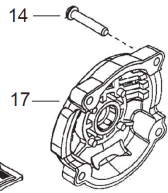

# HD18PD-32C+M18BX AKKU- SCHLAGBOHRER IN2

4933431426 - HD18PD-32C+M18BX - 4000411111

KIT	1000	3	8	10	14	22
		7	9	13	20	24

\* While stock lasts

Position	Quantity	Description	Part number	EAN
0001 1	1	SCHRAUBE	4931433297	4002395896684
0002 2	1	BOHRFUTTER	690087008	4002395825196
0003 3	1	SCHRAUBE	660031017	4002395825189
0004 4	1	FELD F. ELEKTROMOTOR	4931440971	4002395863198
0005 5	1	ANKER F.ELEKTROMOTOR	200216028	4002395825127
0007 6	1	GANGUMSCHALTER 1/2	340425012	4002395825578
0008 7	1	KNOPF R/L UMSCHALTER	513257001	4002395825417
0009 8	1	SCHALTER-SET	Item discontinued(4931433075)	
0010 9	1	FEDER	4931408243	4002395814466
0013 10	1	SCHRAUBE	660851001	4002395823239
0014 11	1	SCHRAUBE	660031016	4002395825172
0017 12	1	KAPPE	512419001	4002395825400
0020 13	1	KOHLBUERSTEN-SET	4931448223	4002395809400
0021 14	1	VERBINDUNGSSTUECK	302119005	4002395856152
0022 15	1	SERVICE NAMEPLATE KIT HD18PD	940038214	4002395850983
0023 16	1	GETRIEBEKASTEN	200281012	4002395825141
0024 17	1	GEHAEUSE	Item discontinued(200235019)	
0025 18	1	BITHALTER	516723001	4002395828975
0026 19	3	BITHALTER	630206001	4002395819164
0027 20	1	SCHRAUBE	660820001	4002395828920
0028 21	1	HAKEN	516724001	4002395828968
0064 22	1	LEUCHTMITTEL	290177001	4002395806201
0066 23	1	KABEL	Item discontinued(770957008)	
0067 24	1	KABEL SCHWARZ	770958007	4002395806195
0700 25	1	TRANSPORTKOFFER	200230014	4002395800902
0705 26	1	HANDGRIFF	4931416738	4002395827480
0801 27	1	KOFFEREINSATZ	4931440936	4002395863129
1000 28	1	SERVICE-SATZ	4931447511	4002395880416
0001 29	2	M18BX LI-ION AKKUMULATOR 3.0AH RED XXX	4932430063	4002395377244
0800 30	1	SYSTEMKOFFER MILWAUKEE GR.1	4932378986	4002395349401