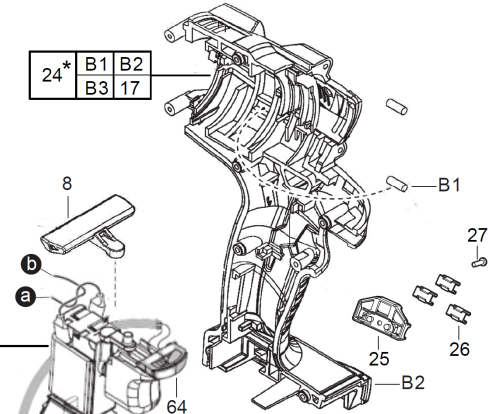

# HD18PD-32C+M18BX AKKU- SCHLAGBOHRER IN2

4933431426 - HD18PD-32C+M18BX - 4000411111

KIT	1000	3	8	10	14	22
		7	9	13	20	24

\* While stock lasts

Position	Quantity	Description	Part number	EAN
0001 1	1	SCHRAUBE	4931433297	4002395896684
0002 2	1	BOHRFUTTER	690087008	4002395825196
0003 3	1	SCHRAUBE	660031017	4002395825189
0004 4	1	FELD F. ELEKTROMOTOR	4931440971	4002395863198
0005 5	1	ANKER F.ELEKTROMOTOR	200216028	4002395825127
0007 6	1	GANGUMSCHALTER 1/2	340425012	4002395825578
0008 7	1	KNOPF R/L UMSCHALTER	513257001	4002395825417
0009 8	1	SCHALTER-SET	Item discontinued(4931433075)	
0010 9	1	FEDER	4931408243	4002395814466
0013 10	1	SCHRAUBE	660851001	4002395823239
0014 11	1	SCHRAUBE	660031016	4002395825172
0017 12	1	KAPPE	512419001	4002395825400
0020 13	1	KOHLBUERSTEN-SET	4931448223	4002395809400
0021 14	1	VERBINDUNGSSTUECK	302119005	4002395856152
0022 15	1	SERVICE NAMEPLATE KIT HD18PD	940038214	4002395850983
0023 16	1	GETRIEBEKASTEN	200281012	4002395825141
0024 17	1	GEHAEUSE	Item discontinued(200235019)	
0025 18	1	BITHALTER	516723001	4002395828975
0026 19	3	BITHALTER	630206001	4002395819164
0027 20	1	SCHRAUBE	660820001	4002395828920
0028 21	1	HAKEN	516724001	4002395828968
0064 22	1	LEUCHTMITTEL	290177001	4002395806201
0066 23	1	KABEL	Item discontinued(770957008)	
0067 24	1	KABEL SCHWARZ	770958007	4002395806195
0700 25	1	TRANSPORTKOFFER	200230014	4002395800902
0705 26	1	HANDGRIFF	4931416738	4002395827480
0801 27	1	KOFFEREINSATZ	4931440936	4002395863129
1000 28	1	SERVICE-SATZ	4931447511	4002395880416
0001 29	2	M18BX LI-ION AKKUMULATOR 3.0AH RED XXX	4932430063	4002395377244
0800 30	1	SYSTEMKOFFER MILWAUKEE GR.1	4932378986	4002395349401