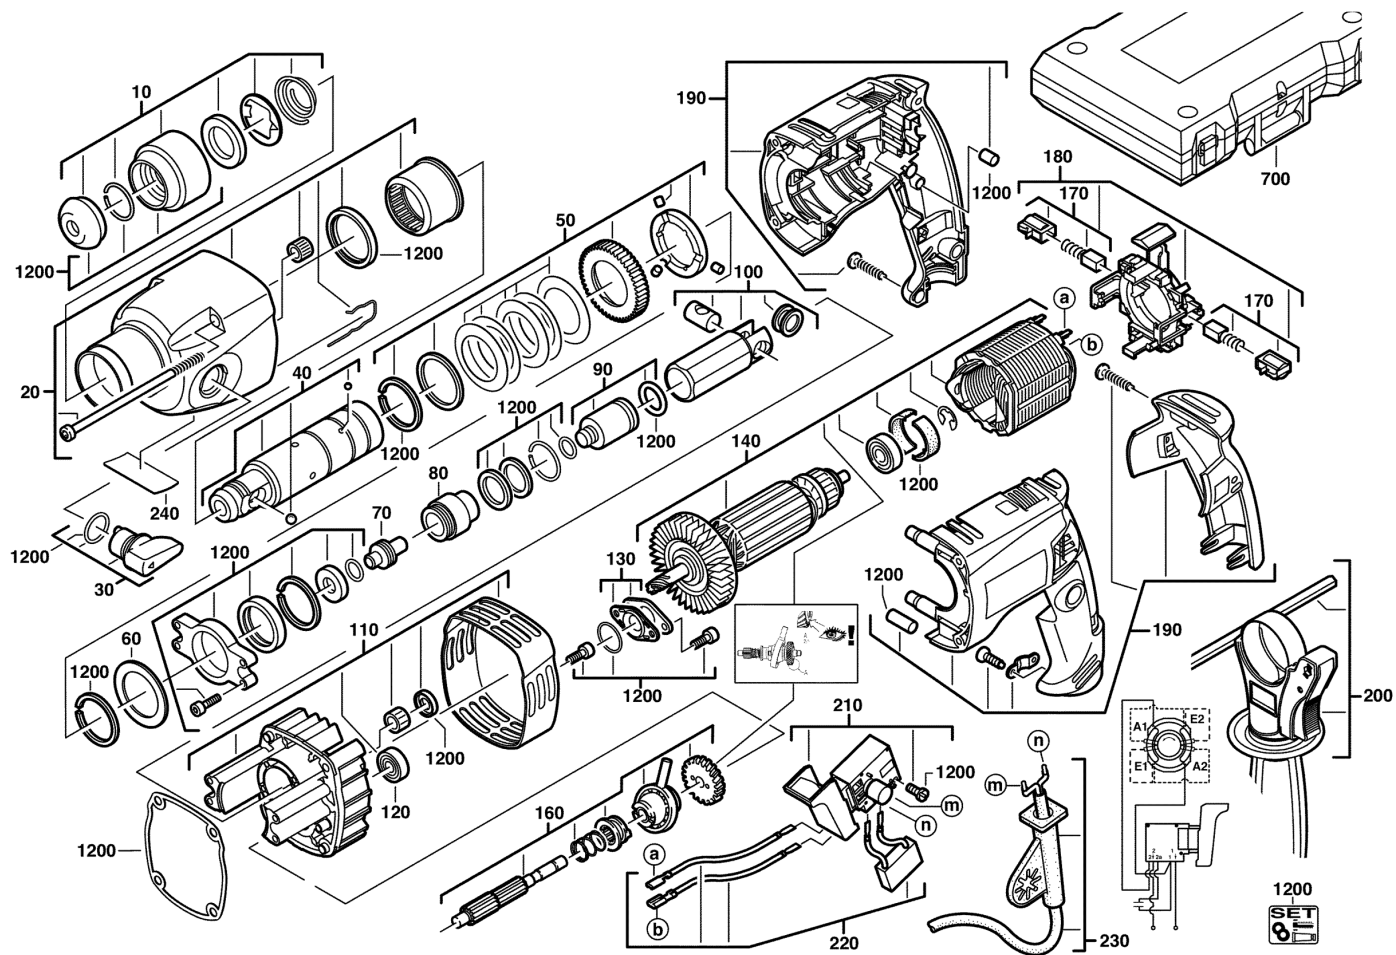

PFH24E SDS+ BOHRHAMMER IN2

4933411470 - PFH24E - 4000411471

Position	Quantity	Description	Part number	EAN
0010 1	1	VERSCHLUSS	Item discontinued(201219001)	
0020 2	1	GETRIEBEDECKEL	Item discontinued(200281025)	
0030 3	1	UMSCHALTHEBEL	201221001	4002395801961
0040 4	1	SPINDELHUELSE	Item discontinued(201223001)	
0050 5	1	KUPPLUNG	201232001	4002395801985
0060 6	1	SCHEIBE	Item discontinued(632440001)	
0070 7	1	SCHLAGKOERPER	Item discontinued(672795001)	
0080 8	1	HUELSE	Item discontinued(672793001)	
0090 9	1	STOESSEL	201233001	4002395802029
0100 10	1	ZYLINDER	201234001	4002395802036
0110 11	1	LAGERSCHILD	201235002	4002395802043
0120 12	1	KUGELLAGER	681383001	4002395802050
0130 13	1	LAGERDECKEL	Item discontinued(201237001)	
0140 14	1	MOTOR	Item discontinued(200026028)	
0160 15	1	GETRIEBEWELLE	Item discontinued(201240001)	
0170 16	1	KOHLEBUERSTEN-SET	4931392563	4002395740369
0180 17	1	SPANNRING	302393004	4002395802142
0190 18	1	HANDGRIFF-SET	200181026	4002395802166
0200 19	1	TIEFENANSCHLAG	Item discontinued(200235027)	
0210 20	1	ELEKTRONIKSCHALTER	760414002	4002395802180
0220 21	1	KONDENSATOR	201244001	4002395802203
0230 22	1	ANSCHLUSSLEITUNG	730351021	4002395802227
0240 23	1	TYPENSCHILD	Item discontinued(940038070)	
0700 24	1	BLOW MOULD CASE BUCKLE ASSY \ 038209 BL	201615001	4002395839698
1200 25	1	WARTUNGSSET	Item discontinued(201247001)	