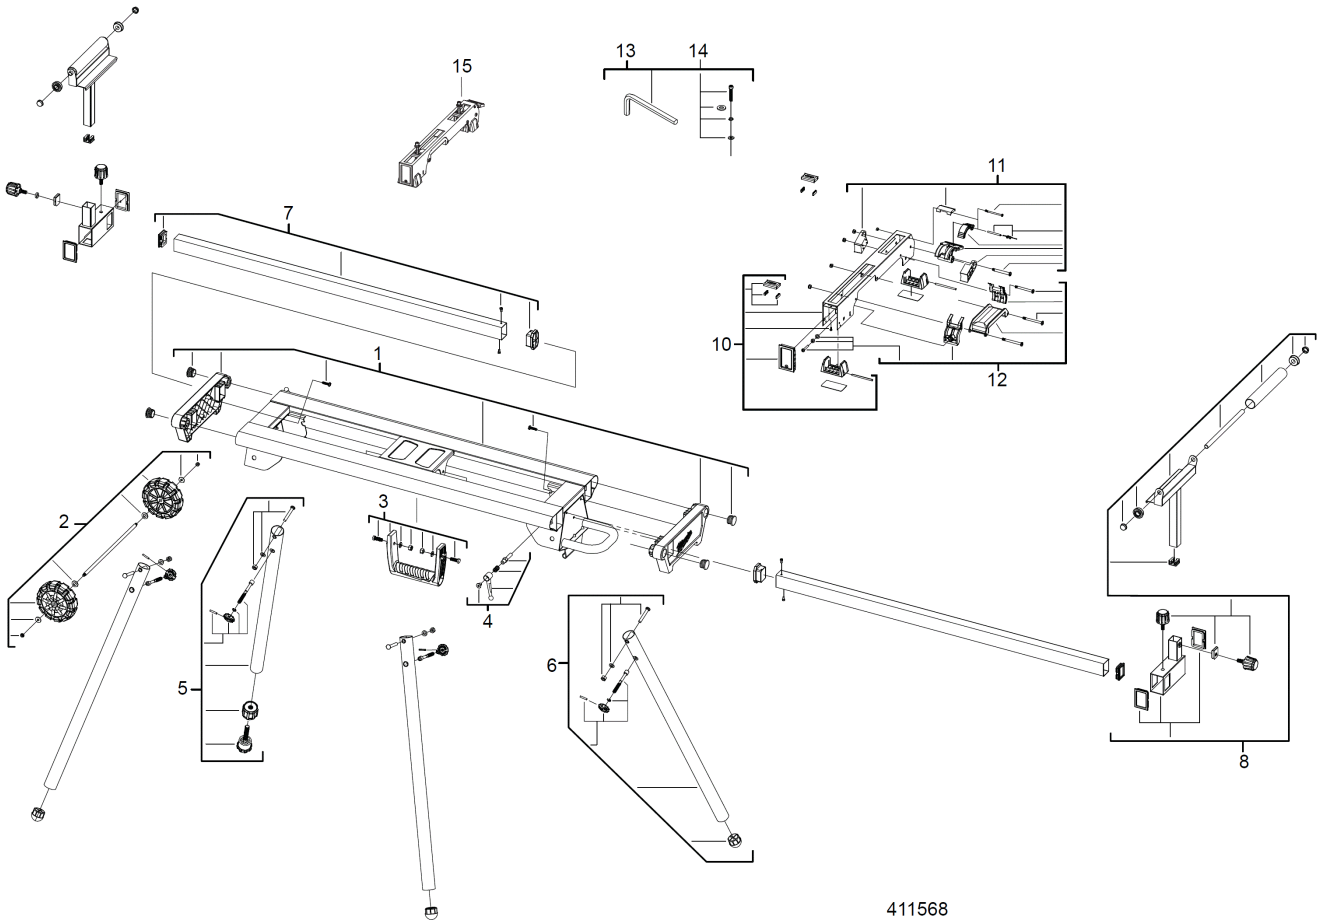

MSL3000 Untergestell f. Saege XXX

4933411565 - MSL3000 - 4000411566

411568

Position	Quantity	Description	Part number	EAN
0001 1	1	STAT. EINRICHTUNG	Item discontinued(1014701)	
0002 2	1	RADSATZ	1014702	4002395801534
0003 3	1	HANDGRIFF-SET	Item discontinued(1014703)	
0004 4	1	VERLAENGERUNG	1014704	4002395801558
0005 5	1	EINSTELVORRICHTUNG	Item discontinued(1014711)	
0006 6	1	FUSS	1014712	4002395801572
0007 7	1	VERLAENGERUNGSARM	Item discontinued(1014721)	
0008 8	2	Werkstueckauflage / Rollen	1014726	4002395830589
0010 9	1	BEFESTIGUNGSET	Item discontinued(1014731)	
0011 10	1	FESTSTELLSCHRAUBE	Item discontinued(1014732)	
0012 11	1	KLEMMSTUECK	1014733	4002395801633
0013 12	1	BEFESTIGUNGSTEILE	1014800	4002395801640
0014 13	1	SCHRAUBENSET	1014801	4002395801657
0015 14	2	MONTAGEHALTERUNG	4931433089	4002395899005