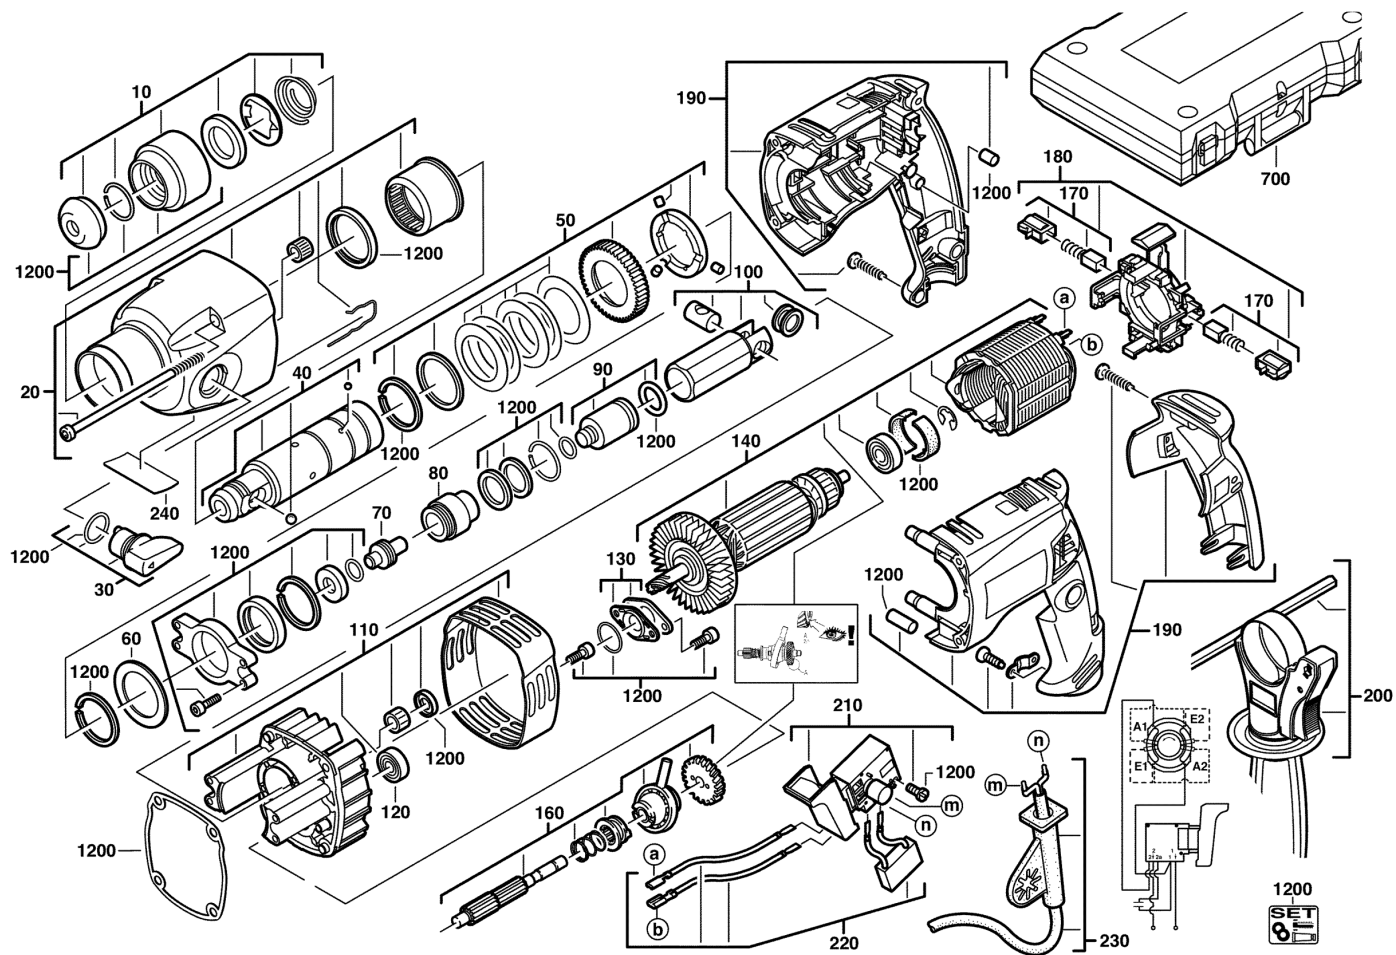

# PFH24E BOHRHAMMER GB2

4933411780 - PFH24E - 4000411781

Position	Quantity	Description	Part number	EAN
0010 1	1	VERSCHLUSS	Item discontinued(201219001)	
0020 2	1	GETRIEBEDECKEL	Item discontinued(200281025)	
0030 3	1	UMSCHALTHEBEL	201221001	4002395801961
0040 4	1	SPINDELHUELSE	Item discontinued(201223001)	
0050 5	1	KUPPLUNG	201232001	4002395801985
0060 6	1	SCHEIBE	Item discontinued(632440001)	
0070 7	1	SCHLAGKOERPER	Item discontinued(672795001)	
0080 8	1	HUELSE	Item discontinued(672793001)	
0090 9	1	STOESSEL	201233001	4002395802029
0100 10	1	ZYLINDER	201234001	4002395802036
0110 11	1	LAGERSCHILD	201235002	4002395802043
0120 12	1	KUGELLAGER	681383001	4002395802050
0130 13	1	LAGERDECKEL	Item discontinued(201237001)	
0140 14	1	MOTOR	Item discontinued(200026028)	
0160 15	1	GETRIEBEWELLE	Item discontinued(201240001)	
0170 16	1	KOHLEBUERSTEN-SET	4931392563	4002395740369
0180 17	1	SPANNRING	302393004	4002395802142
0190 18	1	HANDGRIFF-SET	200181026	4002395802166
0200 19	1	TIEFENANSCHLAG	Item discontinued(200235027)	
0210 20	1	ELEKTRONIKSCHALTER	760414002	4002395802180
0220 21	1	KONDENSATOR	201244001	4002395802203
0230 22	1	ANSCHLUSSLEITUNG	Item discontinued(730351033)	
0240 23	1	TYPENSCHILD	Item discontinued(940038097)	
0700 24	1	BLOW MOULD CASE BUCKLE ASSY \ 038209 BL	201615001	4002395839698
1200 25	1	WARTUNGSSET	Item discontinued(201247001)	