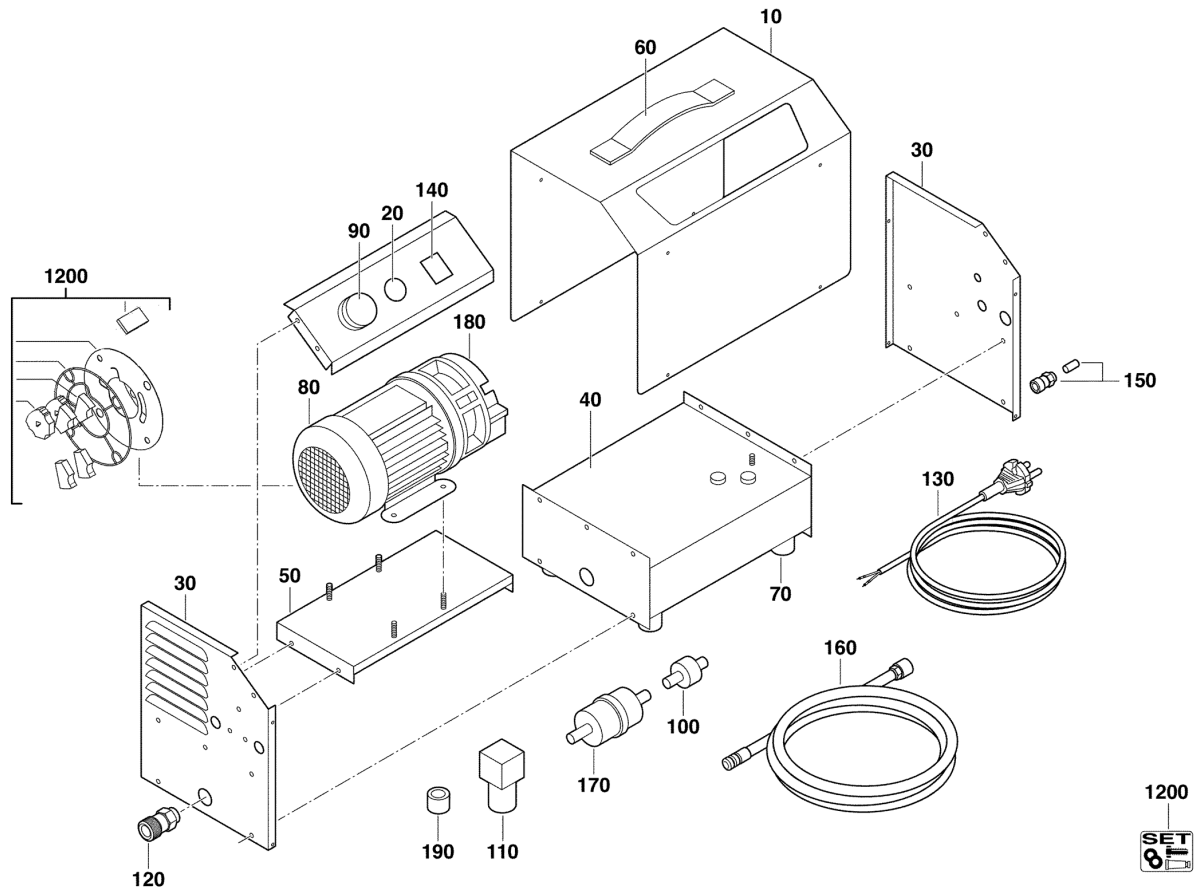

VAKUUMPUMPE VP6 F. DIA.-BOHRSYSTEME

**4932352094 - VACUUM EQUIPMENT VP6 230V P1M -
4000411861**

| Position | Quantity | Description | Part number | EAN |
|----------|----------|----------------------|-------------------------------|-----|
| 0010 1 | 1 | ABDECKUNG | Item discontinued(4931416590) | |
| 0020 2 | 1 | ABDECKUNG | Item discontinued(4931416591) | |
| 0030 3 | 1 | ABDECKUNG | Item discontinued(4931416592) | |
| 0040 4 | 1 | BEHAELTER | Item discontinued(4931416593) | |
| 0050 5 | 1 | PLATTE | Item discontinued(4931416594) | |
| 0060 6 | 1 | HANDGRIFF | Item discontinued(4931416595) | |
| 0070 7 | 1 | FUSS | Item discontinued(4931416596) | |
| 0080 8 | 1 | PUMPE | Item discontinued(4931416597) | |
| 0090 9 | 1 | Druckanzeiger | Item discontinued(4931416598) | |
| 0100 10 | 1 | VERSCHLUSS | Item discontinued(4931416599) | |
| 0110 11 | 1 | FILTER | Item discontinued(4931416600) | |
| 0120 12 | 1 | SCHNELLKUPPLUNG | Item discontinued(4931416601) | |
| 0130 13 | 1 | ANSCHLUSSLEITUNG | Item discontinued(4931416602) | |
| 0140 14 | 1 | SCHALTER | Item discontinued(4931416603) | |
| 0150 15 | 1 | SICHERUNG | Item discontinued(4931416604) | |
| 0160 16 | 1 | SCHLAUCH | Item discontinued(4931416605) | |
| 0170 17 | 1 | FILTER | Item discontinued(4931416606) | |
| 0180 18 | 1 | ANKER F.ELEKTROMOTOR | Item discontinued(4931416607) | |
| 0190 19 | 1 | FILTER | Item discontinued(4931416609) | |
| 1200 20 | 1 | REPARATURSATZ | Item discontinued(4931416608) | |