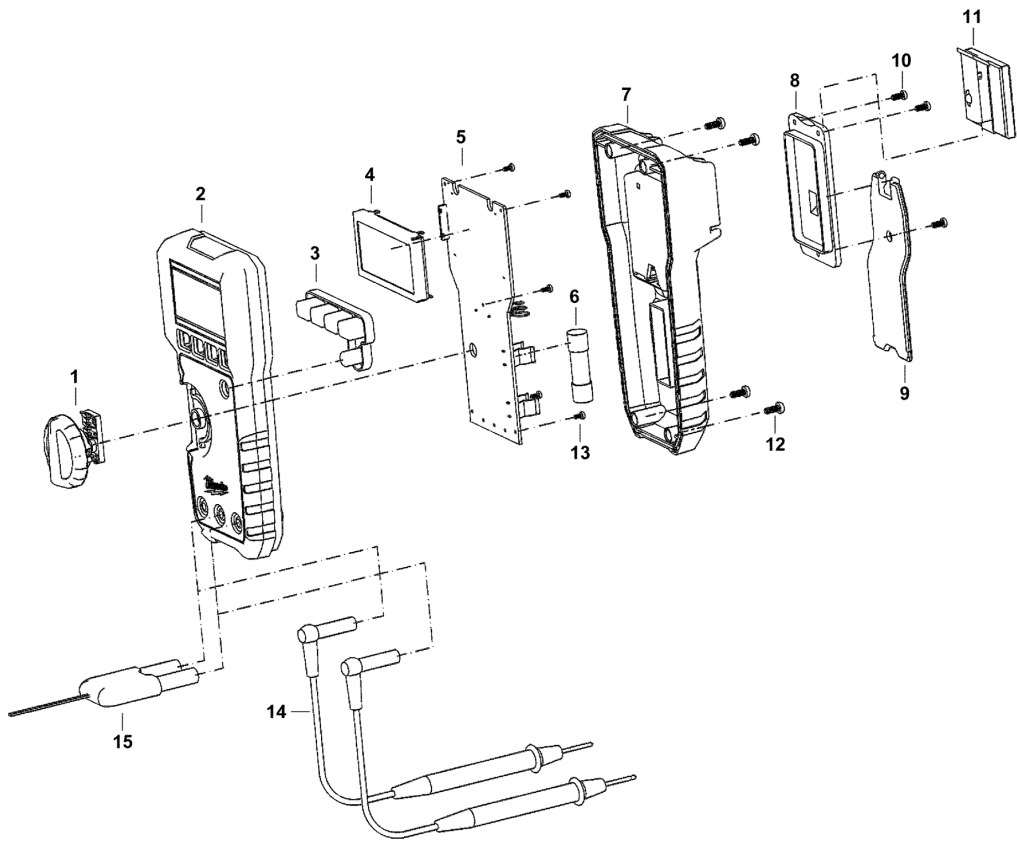

2217-40 DIGITAL-MULTIMETER XXX

4933416976 - 2217-40 - 4000413818

| Position | Quantity | Description | Part number | EAN |
|----------|----------|-------------------------------|-------------------------------|---------------|
| 0001 1 | 1 | DREHSCHALTER | Item discontinued(4931428311) | |
| 0002 2 | 1 | TRANSPORTKOFFER | Item discontinued(4931428312) | |
| 0003 3 | 1 | GUMMIPLATTE | Item discontinued(4931428313) | |
| 0004 4 | 1 | LICHTLEITER | Item discontinued(4931428314) | |
| 0005 5 | 1 | ELEKTRONIK-PLATINE | 4931428315 | 4002395837700 |
| 0006 6 | 1 | SICHERUNG | 4931428316 | 4058546075286 |
| 0007 7 | 1 | UNTERTEIL | Item discontinued(4931428317) | |
| 0008 8 | 1 | BATTERIEABDECKUNG | Item discontinued(4931428318) | |
| 0010 9 | 1 | SCHRAUBE | Item discontinued(4931428320) | |
| 0011 10 | 1 | MAGNET | Item discontinued(4931428321) | |
| 0012 11 | 1 | SCHRAUBE | Item discontinued(4931428322) | |
| 0013 12 | 1 | SCHRAUBE | Item discontinued(4931428298) | |
| 0014 13 | 1 | TEST LEAD SET | 4931428286 | 4002395837502 |
| 0015 14 | 1 | THERMOCOUPLE PRB TO DL BANANA | 4931428324 | 4002395837786 |