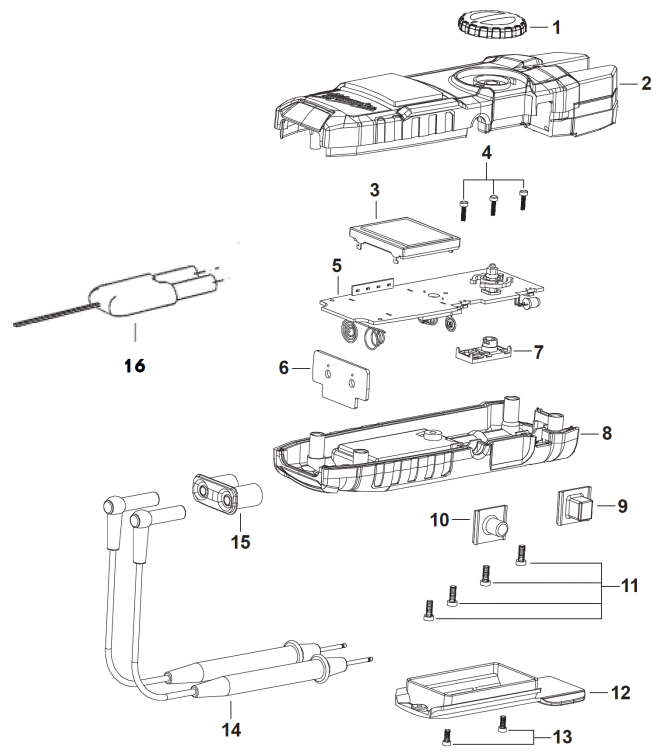

2206-40 SPANNUNGSMESSGERAET XXX

4933416973 - 2206-40 - 4000413828

30.6
A

AC

Milwaukee

COM CAT III 600V mA
CAT III 1000V VΩ

Position	Quantity	Description	Part number	EAN
0001 1	1	DREHSCHALTER	4931428295	4002395837557
0002 2	1	TRANSPORTKOFFER	Item discontinued(4931428296)	
0003 3	1	LICHTLEITER	Item discontinued(4931428297)	
0004 4	1	SCHRAUBE	Item discontinued(4931428298)	
0005 5	1	ELEKTRIK VOLLST.	Item discontinued(4931428299)	
0006 6	1	ELEKTRONIK-PLATINE	Item discontinued(4931428300)	
0007 7	1	DREHSCHIEBER	Item discontinued(4931428301)	
0008 8	1	UNTERTEIL	Item discontinued(4931428302)	
0009 9	1	EINSTELLKNOPF	Item discontinued(4931428303)	
0010 10	1	KNOPF	Item discontinued(4931428304)	
0011 11	1	SCHRAUBE	Item discontinued(4931428305)	
0012 12	1	AUFNAHMESCHAFT	Item discontinued(4931428306)	
0013 13	1	SCHRAUBE	Item discontinued(4931428307)	
0014 14	1	ANSCHLUSSBUCHSE	Item discontinued(4931428308)	
0015 15	1	ANSCHLUSSBUCHSE	4931428309	4002395837663
0016 16	1	THERMOCOUPLE PRB TO DL BANANA	4931428324	4002395837786