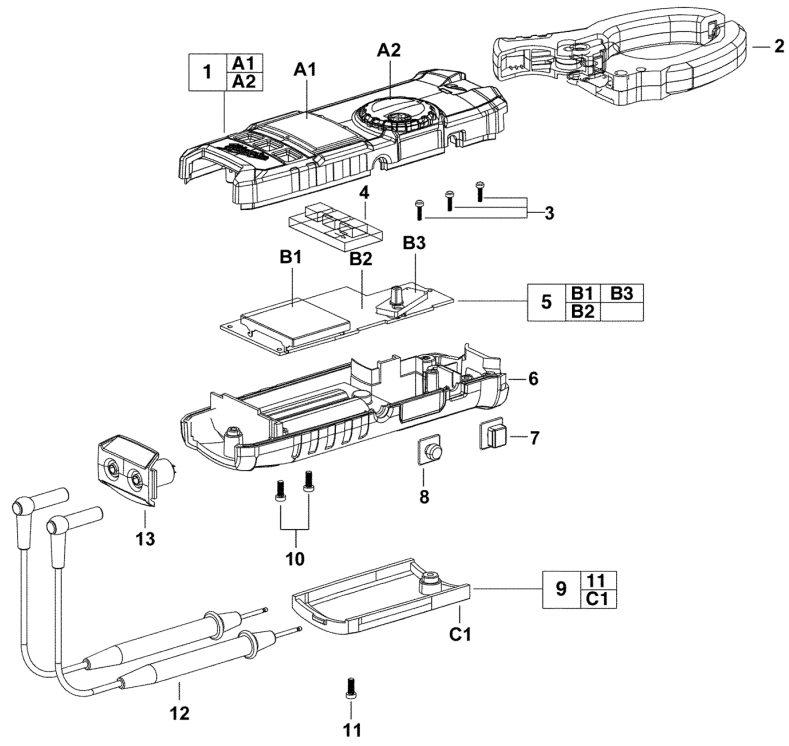

2237-40 STROMMESSZANGE XXX

4933416974 - 2237-40 - 4000413833

Position	Quantity	Description	Part number	EAN
0001 1	1	TRANSPORTKOFFER	Item discontinued(4931428275)	
0002 2	1	FUEHRUNGSPLETT.-SET	Item discontinued(4931428276)	
0003 3	3	SCHRAUBE	Item discontinued(4931428277)	
0005 4	1	ELEKTRIK VOLLST.	Item discontinued(4931428279)	
0006 5	1	UNTERTEIL	Item discontinued(4931428280)	
0007 6	1	EINSTELLKNOPF	Item discontinued(4931428281)	
0008 7	1	KNOPF	Item discontinued(4931428282)	
0009 8	1	BATTERIEGEHAUSE	Item discontinued(4931428283)	
0010 9	2	SCHRAUBE	Item discontinued(4931428284)	
0011 10	1	SCHRAUBE	Item discontinued(4931428285)	
0012 11	1	ELEKTRODE	4931466872	4058546280895
0013 12	1	ANSCHLUSSBUCHSE	Item discontinued(4931428287)	