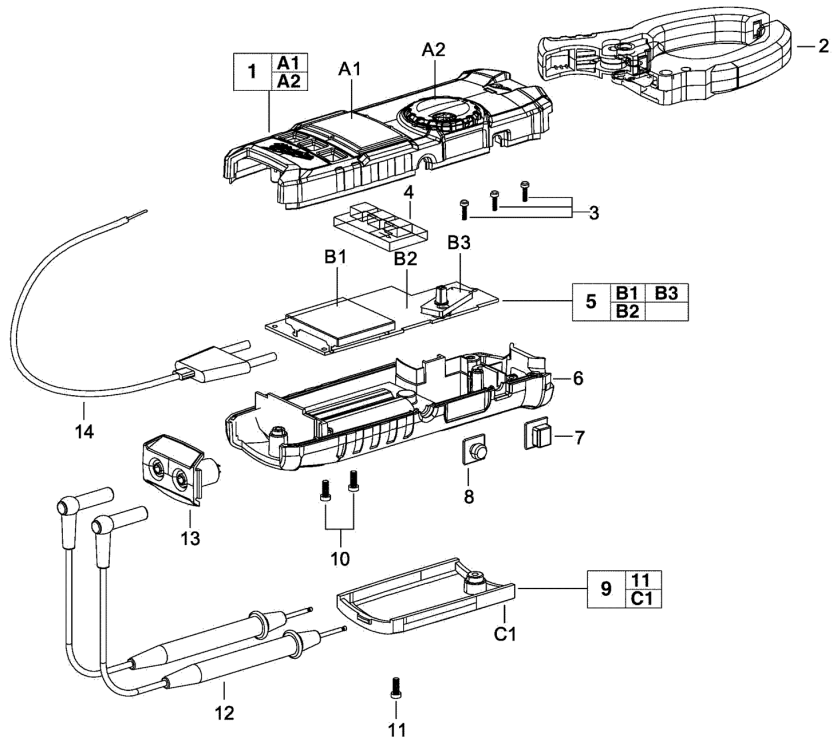

2236-40 STROMMESSZANGE XXX

4933416975 - 2236-40 - 4000413838

Position	Quantity	Description	Part number	EAN
0001 1	1	GEHAEUSEDECKEL	Item discontinued(4931428288)	
0002 2	1	KLEMMBACKENPAAR	Item discontinued(4931428289)	
0003 3	3	SCHRAUBE	Item discontinued(4931428277)	
0004 4	1	BEDIENUNGSKONSOLE	Item discontinued(4931428290)	
0005 5	1	ELEKTRIK VOLLST.	Item discontinued(4931428291)	
0006 6	1	UNTERTEIL	Item discontinued(4931428292)	
0007 7	1	EINSTELLKNOPF	Item discontinued(4931428281)	
0008 8	1	KNOPF	Item discontinued(4931428282)	
0009 9	1	BATTERIEGEHAEUSE	Item discontinued(4931428283)	
0010 10	2	SCHRAUBE	Item discontinued(4931428284)	
0011 11	1	SCHRAUBE	Item discontinued(4931428285)	
0012 12	1	ELEKTRODE	4931466872	4058546280895
0013 13	1	ANSCHLUSSBUCHSE	Item discontinued(4931428293)	
0014 14	1	TEMPERATURFUEHLER	Item discontinued(4931428294)	