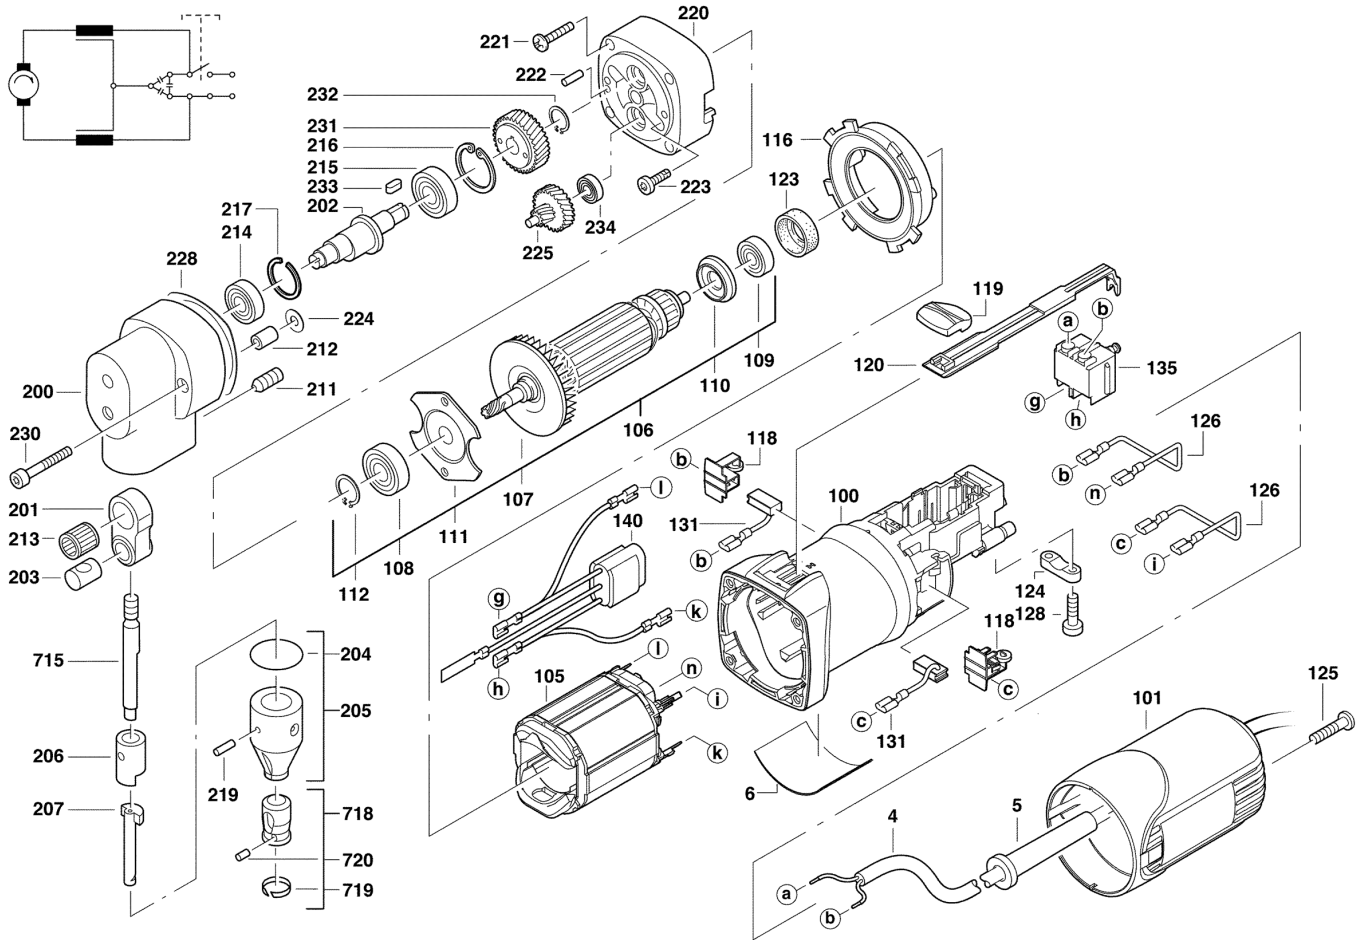

Position	Quantity	Description	Part number	EAN
0004 1	1	ANSCHLUSSLEITUNG	4931624121	4002395705627
0005 2	1	KABELSCHUTZSCHLAUCH	4931206687	4002395583379
0006 3	1	LEISTUNGSSCHILD	Item discontinued(4931415214)	
0100 4	1	MOTORGEHAEUSE MI-RT	4931403002	4002395755424
0101 5	1	GEHAEUSEKAPPE	4931403011	4002395755578
0105 6	1	FELD 32K 220-240V	Item discontinued(4931368511)	
0106 7	1	ANKER 220-230V 32X40ROEHRCHENA. NF426214	4931426369	4002395841240
0107 8	1	VENTILATOR	4931351861	4002395640799
0108 9	1	RILLENKUGELLAGER	4931341740	4002395626991
0109 10	1	KUGELLAGER	4931902888	4002395706372
0110 11	1	ISOLIERSCHEIBE	4931385658	4002395719846
0111 12	1	LAGERDECKEL	4931351913	4002395640904
0112 13	2	RING	4931605103	4002395693597
0116 14	1	LUFTFUEHRUNGSRING	4931368496	4002395712861
0118 15	2	BUERSTENHALTER	4931368633	4002395746545
0119 16	1	SCHIEBER	4931381347	4002395720859
0120 17	1	FUEHRUNGSSTUECK	4931368386	4002395716890
0123 18	1	GUMMIBUCHSE	4931393018	4002395743940
0124 19	1	KABELSCHELLE	4931256500	4002395586547
0125 20	2	SCHRAUBE	4931618253	4002395694945
0126 21	2	LEITUNG	4931623944	4002395704859
0128 22	2	SCHRAUBE	4931624538	4002395760039
0131 23	1	KOHLEBUERSTEN-SET	4931392611	4002395740628
0135 24	1	SCHALTER	4931368387	4002395709151
0140 25	1	KONDENSATOR	Item discontinued(4931391747)	
0200 26	1	GEHAEUSE	Item discontinued(4931415135)	
0201 27	1	PLEUEL	Item discontinued(4931279562)	
0202 28	1	EXZENTERACHSE	Item discontinued(4931279564)	
0203 29	1	BOLZEN	Item discontinued(4931362178)	
0204 30	1	O-RING	4931623653	4002395703203
0205 31	1	STEMPELFUEHRUNG	4931362180	4002395660407
0206 32	1	FUEHRUNGSHUELSE	4931243111	4002395584833
0207 33	1	SPANNSTIFT	4931243112	4002395584840
0211 34	1	GEWINDESTIFT M08X14 SSI	Item discontinued(4931243114)	
0212 35	1	NADELLAGER	Item discontinued(4931621826)	
0213 36	1	NADELLAGER	4931621847	4002395696192
0214 37	1	KUGELLAGER	4931623537	4002395702732
0216 38	1	SPERRING	Item discontinued(4931605460)	
0219 39	1	SPANNSTIFT	4931983663	4002395707454
0220 40	1	LAGERSCHILD	4931426200	4002395834051
0221 41	4	SCHRAUBE	4931622221	4002395697076
0222 42	1	STIFT	Item discontinued(4931600203)	
0223 43	2	SCHRAUBE	4931279999	4002395590650
0224 44	1	SCHEIBE	4931909973	4002395706426
0225 45	1	VORGELEGE	4931279513	4002395590360
0228 46	1	DICHTUNG	Item discontinued(4931222136)	
0230 47	2	SCHRAUBE	Item discontinued(4931606955)	
0231 48	1	SPINDELRAD	4931279511	4002395590346
0232 49	1	RING	4931605115	4002395693603
0233 50	1	FEDER 3x3x8	4931610332	4002395694013