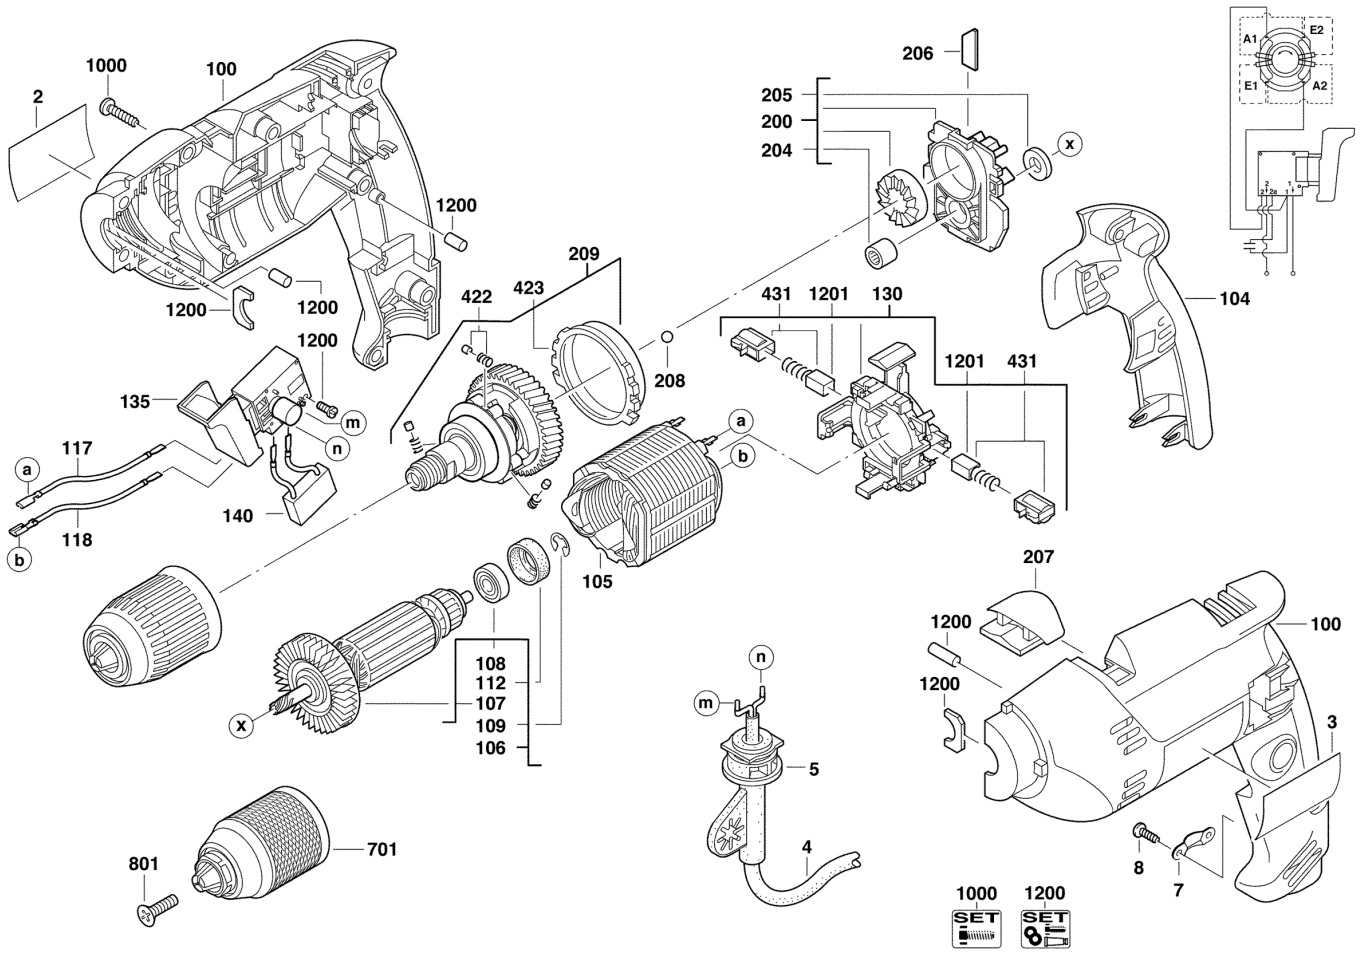

DE10RX BOHRMASCHINE IN2

4933409211 - DE10RX - 4000415275

Position	Quantity	Description	Part number	EAN
0002 1	1	LEISTUNGSSCHILD	Item discontinued(4931415280)	
0003 2	1	FIRMENSCHILD	4931382311	4002395691104
0004 3	1	ANSCHLUSSLEITUNG	4931622543	4002395698318
0005 4	1	KABELSCHUTZSCHLAUCH	4931357283	4002395648962
0007 5	1	KABELSCHELLE	4931256500	4002395586547
0008 6	2	SCHRAUBE	4931624538	4002395760039
0100 7	1	GEHAEUSE	4931372733	4002395676392
0104 8	1	GEHAEUSEDECKEL	4931380436	4002395689484
0105 9	1	FELD 220-240V NF=4931 426175	4931442718	4002395883219
0106 10	1	ANKER 230-240V 32X40ROHRCHENA. NF 426204	4931442649	4002395885114
0107 11	1	VENTILATOR	4931330633	4002395612321
0108 12	1	KUGELLAGER	4931902888	4002395706372
0109 13	1	SCHEIBE	4931621834	4002395696185
0112 14	1	GUMMIBUCHSE	4931306351	4002395592777
0117 15	2	LEITUNG	4931253700	4002395586172
0130 16	1	STELLRING	4931380433	4002395689453
0135 17	1	STEUERSCHALTER KOMP	4931382238	4002395709434
0140 18	1	KONDENSATOR	4931311062	4002395594818
0200 19	1	LAGERSCHILD	4931330999	4002395612949
0204 20	1	NADELLAGER	4931219424	4002395583874
0205 21	1	FILZRING	4931357000	4002395648450
0206 22	1	ABSTUETZBLECH	4931372884	4002395676798
0207 23	1	ABDECKUNG SW	4931357206	4002395648856
0208 24	1	KUGEL	4931805437	4002395706037
0209 25	1	BOHRSPINDEL	4931372806	4002395676682
0422 26	3	FEDER	4931372975	4002395677047
0423 27	1	RING	4931364990	4002395665532
0431 28	1	KOHLEBUERSTEN-SET	4931392563	4002395740369
0801 29	1	SICHERUNGSSCHRAUBE	4931400027	4002395750627
1000 30	1	SCHRAUBENSET	4931320180	4002395602346
1200 31	1	WARTUNGSSET	4931364145	4002395663361
1201 32	1	KOHLEBUERSTEN-SET	4931392602	4002395740567
0701 33	1	FIXTEC BOHRFUTTER 1.0-10MM 1/2X20	4932372443	4002395345458