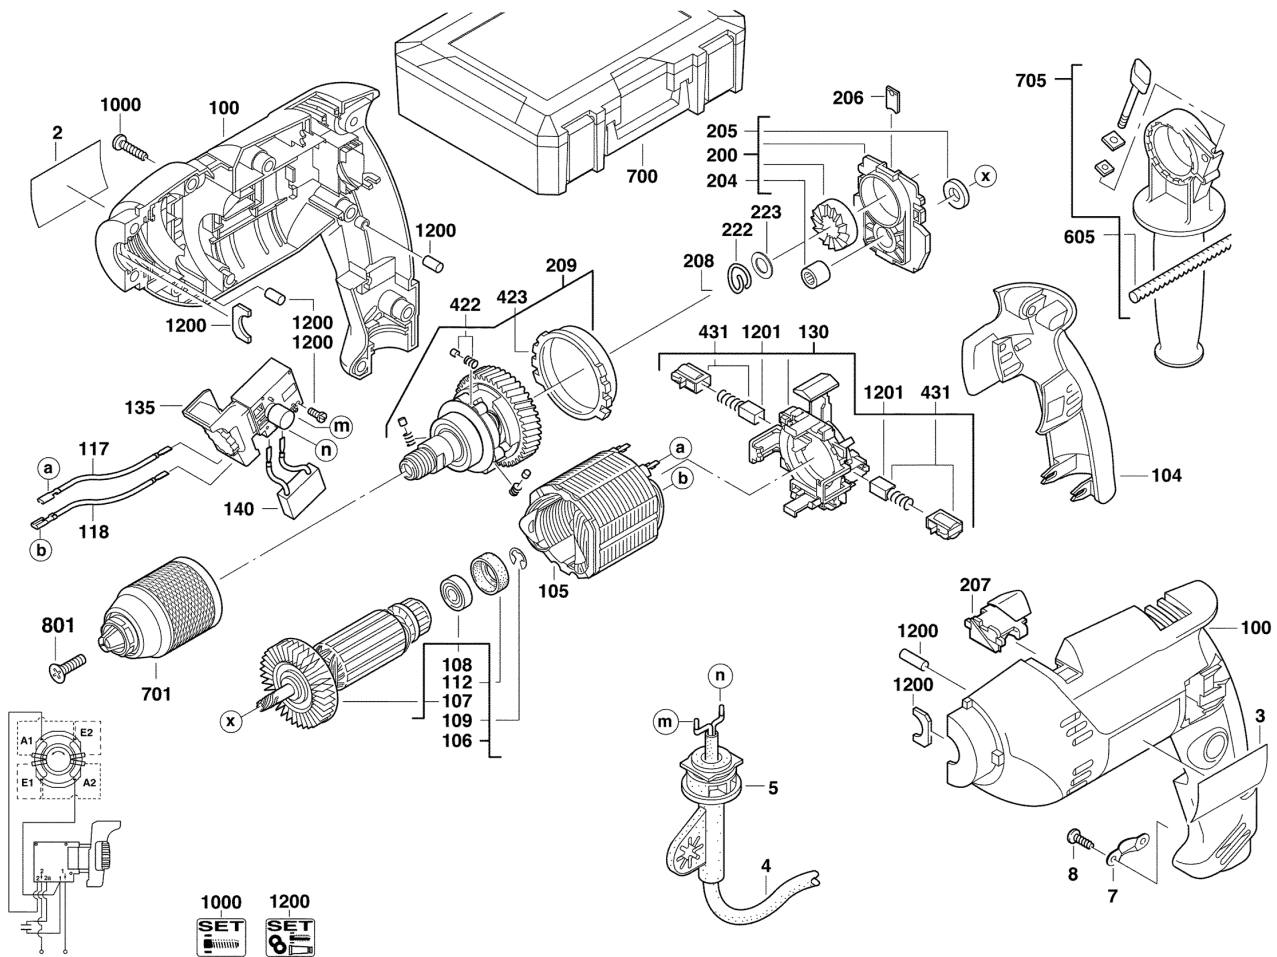

**HDP950-PDE13"220-240V IT DMS**

**4933407995 - HDP950-PDE13 - 4000415276**

Position	Quantity	Description	Part number	EAN
0002 1	1	LEISTUNGSSCHILD	Item discontinued(4931415287)	
0003 2	1	FIRMENSCHILD	4931382311	4002395691104
0004 3	1	ANSCHLUSSLEITUNG	4931622543	4002395698318
0005 4	1	KABELSCHUTZSCHLAUCH	4931357283	4002395648962
0007 5	1	KABELSCHELLE	4931256500	4002395586547
0008 6	2	SCHRAUBE	4931624538	4002395760039
0100 7	1	GEHAEUSE	4931372733	4002395676392
0104 8	1	GEHAEUSEDECKEL	4931380436	4002395689484
0105 9	1	FELD 220-240V NF=4931 426175	4931442718	4002395883219
0106 10	1	ANKER 230-240V 32X40ROHRCHENA. NF 426204	4931442649	4002395885114
0107 11	1	VENTILATOR	4931330633	4002395612321
0108 12	1	KUGELLAGER	4931902888	4002395706372
0109 13	1	SCHEIBE	4931621834	4002395696185
0112 14	1	GUMMIBUCHSE	4931306351	4002395592777
0117 15	2	LEITUNG	4931253700	4002395586172
0130 16	1	STELLRING	4931380433	4002395689453
0135 17	1	STEUERSCHALTER KOMP	4931372529	4002395675920
0140 18	1	KONDENSATOR	4931311062	4002395594818
0200 19	1	LAGERSCHILD	4931330999	4002395612949
0204 20	1	NADELLAGER	4931219424	4002395583874
0205 21	1	FILZRING	4931357000	4002395648450
0206 22	1	STELLBLECH	4931364552	4002395664344
0207 23	1	SCHALTSCHIEBER	4931380435	4002395689477
0208 24	1	KUGEL	4931805437	4002395706037
0209 25	1	BOHRSPINDEL	4931372794	4002395676651
0222 26	1	DRUCKFEDER	4931276905	4002395589265
0223 27	1	SCHEIBE	4931886465	4002395706266
0422 28	3	FEDER	4931372975	4002395677047
0423 29	1	RING	4931364990	4002395665532
0431 30	1	KOHLEBUERSTEN-SET	4931392563	4002395740369
0605 31	1	TIEFENANSCHLAG	4931254532	4002395586400
0700 32	1	TRANSPORTKOFFER	4931415355	4002395829095
0801 33	1	SICHERUNGSSCHRAUBE	4931401643	4002395763993
1000 34	1	SCHRAUBENSET	4931320180	4002395602346
1200 35	1	WARTUNGSSET	4931364145	4002395663361
1201 36	1	KOHLEBUERSTEN-SET	4931392602	4002395740567
0701 37	1	FIXTEC BOHRFUTTER 1.5-13MM 1/2X20	4932371913	4002395345366
0705 38	1	ZUSATZHANDGRIFF 13MM KURZ F. 43MMSPANNH.	4932364149	4002395342198