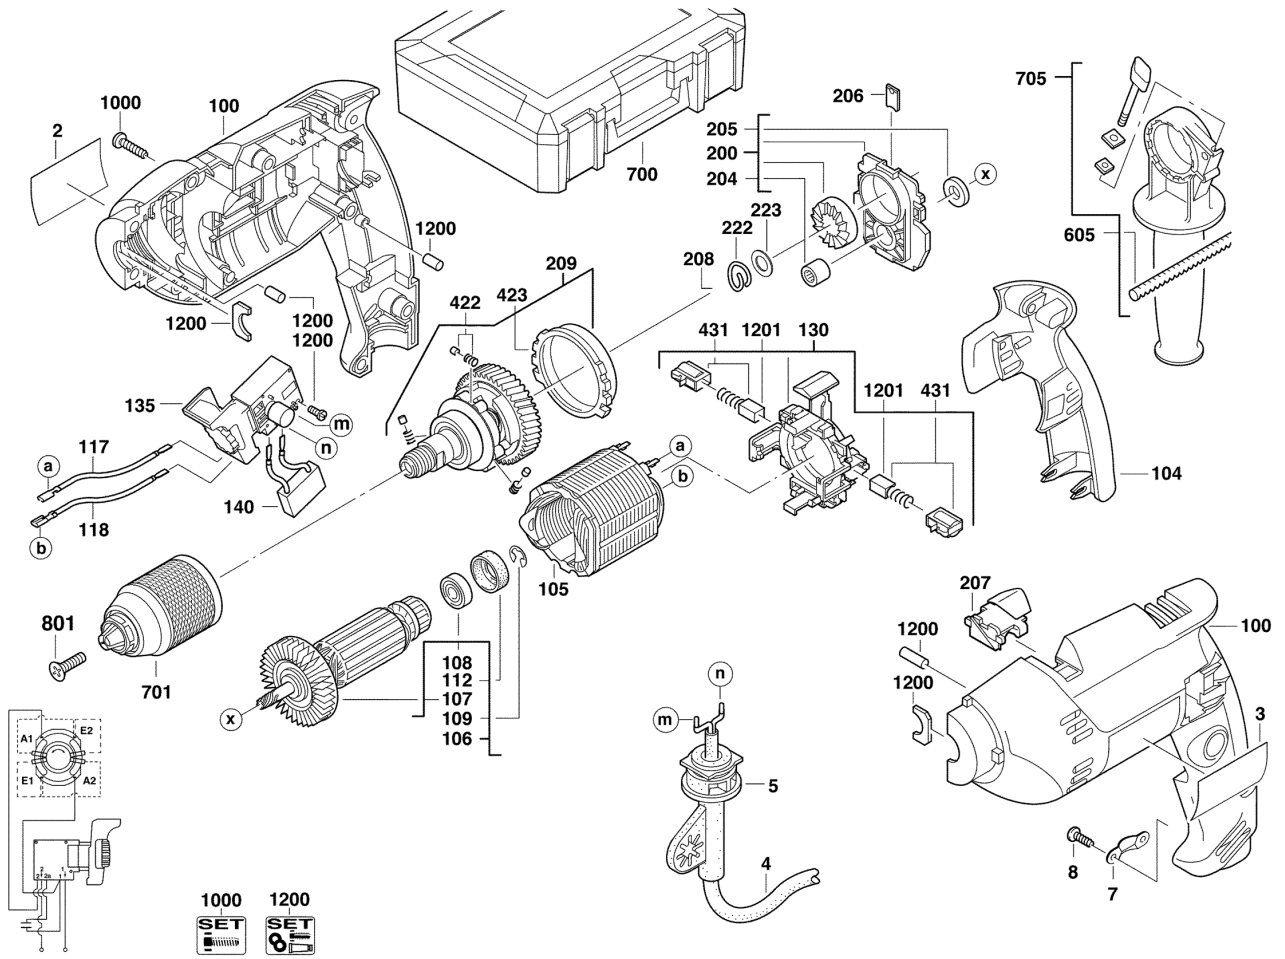

# PDE13RX SCHLAGBOHRMASCHINE IN2

4933409200 - PDE13RX - 4000415276

Position	Quantity	Description	Part number	EAN
0002 1	1	LEISTUNGSSCHILD	Item discontinued(4931415287)	
0003 2	1	FIRMENSCHILD	4931382311	4002395691104
0004 3	1	ANSCHLUSSLEITUNG	4931622543	4002395698318
0005 4	1	KABELSCHUTZSCHLAUCH	4931357283	4002395648962
0007 5	1	KABELSCHELLE	4931256500	4002395586547
0008 6	2	SCHRAUBE	4931624538	4002395760039
0100 7	1	GEHAEUSE	4931372733	4002395676392
0104 8	1	GEHAEUSEDECKEL	4931380436	4002395689484
0105 9	1	FELD 220-240V NF=4931 426175	4931442718	4002395883219
0106 10	1	ANKER 230-240V 32X40ROHRCHENA. NF 426204	4931442649	4002395885114
0107 11	1	VENTILATOR	4931330633	4002395612321
0108 12	1	KUGELLAGER	4931902888	4002395706372
0109 13	1	SCHEIBE	4931621834	4002395696185
0112 14	1	GUMMIBUCHSE	4931306351	4002395592777
0117 15	2	LEITUNG	4931253700	4002395586172
0130 16	1	STELLRING	4931380433	4002395689453
0135 17	1	STEUERSCHALTER KOMP	4931372529	4002395675920
0140 18	1	KONDENSATOR	4931311062	4002395594818
0200 19	1	LAGERSCHILD	4931330999	4002395612949
0204 20	1	NADELLAGER	4931219424	4002395583874
0205 21	1	FILZRING	4931357000	4002395648450
0206 22	1	STELLBLECH	4931364552	4002395664344
0207 23	1	SCHALTSCHIEBER	4931380435	4002395689477
0208 24	1	KUGEL	4931805437	4002395706037
0209 25	1	BOHRSPINDEL	4931372794	4002395676651
0222 26	1	DRUCKFEDER	4931276905	4002395589265
0223 27	1	SCHEIBE	4931886465	4002395706266
0422 28	3	FEDER	4931372975	4002395677047
0423 29	1	RING	4931364990	4002395665532
0431 30	1	KOHLEBUERSTEN-SET	4931392563	4002395740369
0605 31	1	TIEFENANSCHLAG	4931254532	4002395586400
0700 32	1	TRANSPORTKOFFER	4931415355	4002395829095
0801 33	1	SICHERUNGSSCHRAUBE	4931401643	4002395763993
1000 34	1	SCHRAUBENSET	4931320180	4002395602346
1200 35	1	WARTUNGSSET	4931364145	4002395663361
1201 36	1	KOHLEBUERSTEN-SET	4931392602	4002395740567
0701 37	1	FIXTEC BOHRFUTTER 1.5-13MM 1/2X20	4932371913	4002395345366
0705 38	1	ZUSATZHANDGRIFF 13MM KURZ F. 43MMSPANNH.	4932364149	4002395342198