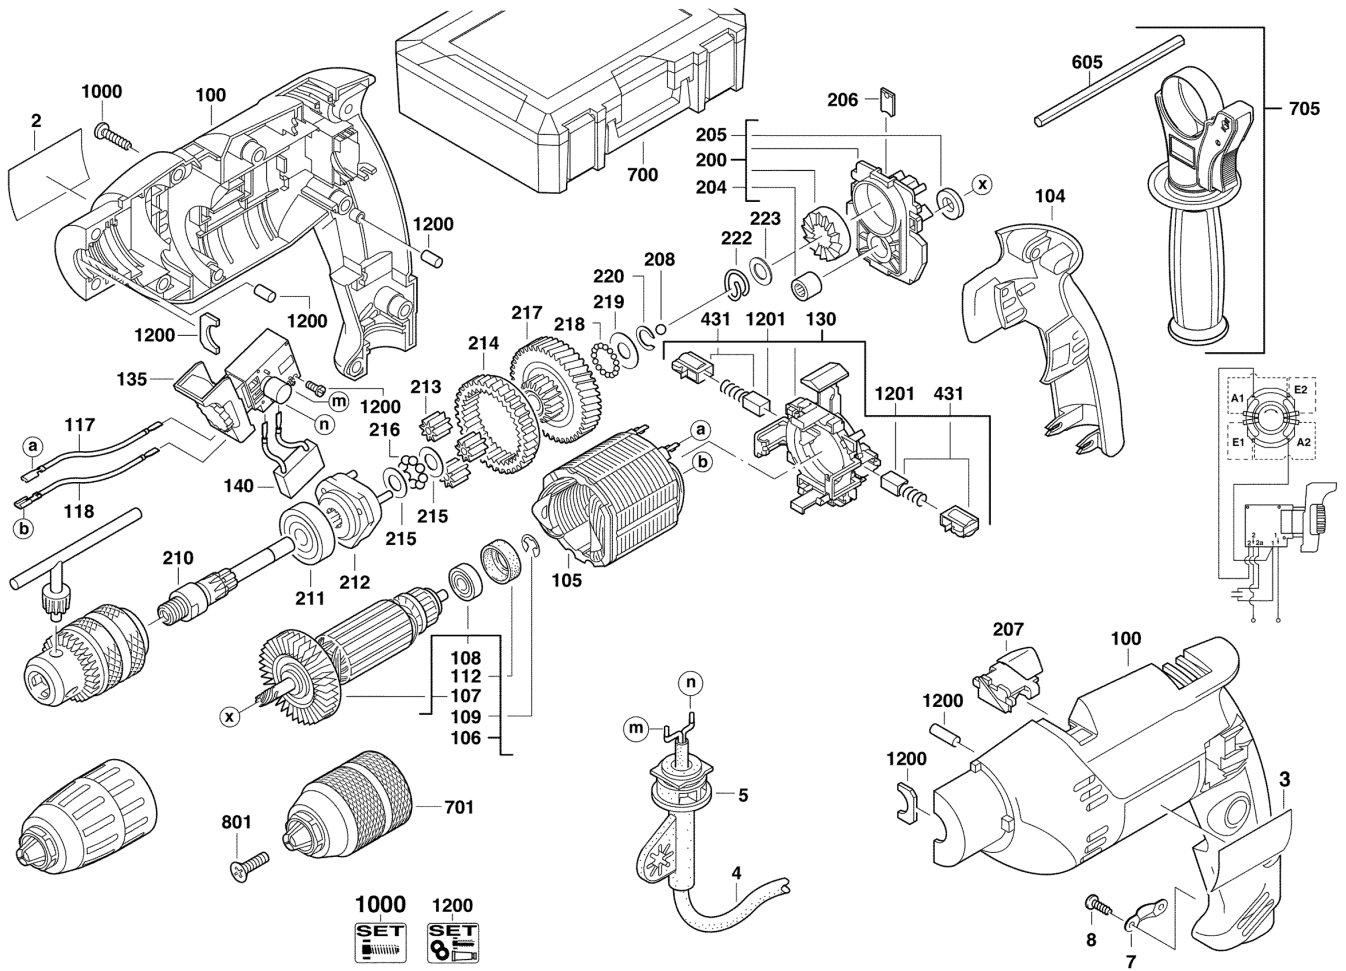

PDE16RP SCHLAGBOHRMASCHINE IN2

4933409206 - PDE16RP - 4000415294

Position	Quantity	Description	Part number	EAN
0002 1	1	LEISTUNGSSCHILD	Item discontinued(4931415298)	
0003 2	1	FIRMENSCHILD	4931382311	4002395691104
0004 3	1	ANSCHLUSSLEITUNG	4931622543	4002395698318
0005 4	1	KABELSCHUTZSCHLAUCH	4931357283	4002395648962
0007 5	1	KABELSCHELLE	4931256500	4002395586547
0008 6	2	SCHRAUBE	4931624538	4002395760039
0100 7	1	GEHAEUSE	4931380430	4002395689446
0104 8	1	GEHAEUSEDECKEL	4931380436	4002395689484
0105 9	1	FELD 220-240V NF=4931 426175	4931442718	4002395883219
0106 10	1	ANKER 230-240V 32X40ROHRCHENA. NF 426204	4931442649	4002395885114
0107 11	1	VENTILATOR	4931330633	4002395612321
0108 12	1	KUGELLAGER	4931902888	4002395706372
0109 13	1	SCHEIBE	4931621834	4002395696185
0112 14	1	GUMMIBUCHSE	4931306351	4002395592777
0117 15	2	LEITUNG	4931253700	4002395586172
0130 16	1	STELLRING	4931380433	4002395689453
0135 17	1	STEUERSCHALTER KOMP	4931372529	4002395675920
0140 18	1	KONDENSATOR	4931311062	4002395594818
0200 19	1	LAGERSCHILD	4931330999	4002395612949
0204 20	1	NADELLAGER	4931219424	4002395583874
0205 21	1	FILZRING	4931357000	4002395648450
0206 22	1	STELLBLECH	4931364552	4002395664344
0207 23	1	SCHALTSCHIEBER	4931380435	4002395689477
0208 24	1	KUGEL	4931805437	4002395706037
0210 25	1	BOHRSPINDEL	4931409805	4002395841868
0211 26	1	D 625 KULA 6001-2Z LDS18	4931804500	4002395705894
0212 27	1	PLANETENTRAEGER	4931357173	4002395648757
0213 28	3	PLANETENRAD	4931357172	4002395648740
0214 29	1	HOHLRAD	4931357093	4002395648597
0215 30	2	SCHEIBE	4931357269	4002395648924
0216 31	8	KUGEL	4931805413	4002395706020
0217 32	1	ZAHNRAD	4931364132	4002395663330
0218 33	15	KUGEL	4931623449	4002395702213
0219 34	1	SCHEIBE	4931364128	4002395663309
0220 35	1	SPRENGRING	4931623066	4002395700233
0222 36	1	DRUCKFEDER	4931276905	4002395589265
0223 37	1	SCHEIBE	4931886465	4002395706266
0431 38	1	KOHLEBUERSTEN-SET	4931392563	4002395740369
0605 39	1	TIEFENANSCHLAG	4931384434	4002395719402
0700 40	1	TRANSPORTKOFFER	4931415355	4002395829095
0705 41	1	ZUSATZHANDGRIFF	4931417907	4002395846375
0801 42	1	SICHERUNGSSCHRAUBE	4931401643	4002395763993
1000 43	1	SCHRAUBENSET	4931320180	4002395602346
1200 44	1	WARTUNGSSET	4931364145	4002395663361
1201 45	1	KOHLEBUERSTEN-SET	4931392602	4002395740567
0701 46	1	SCHNELLSPANNBOHRFUTTER 1.5-13MMX1/2X2	4932376533	4002395346349