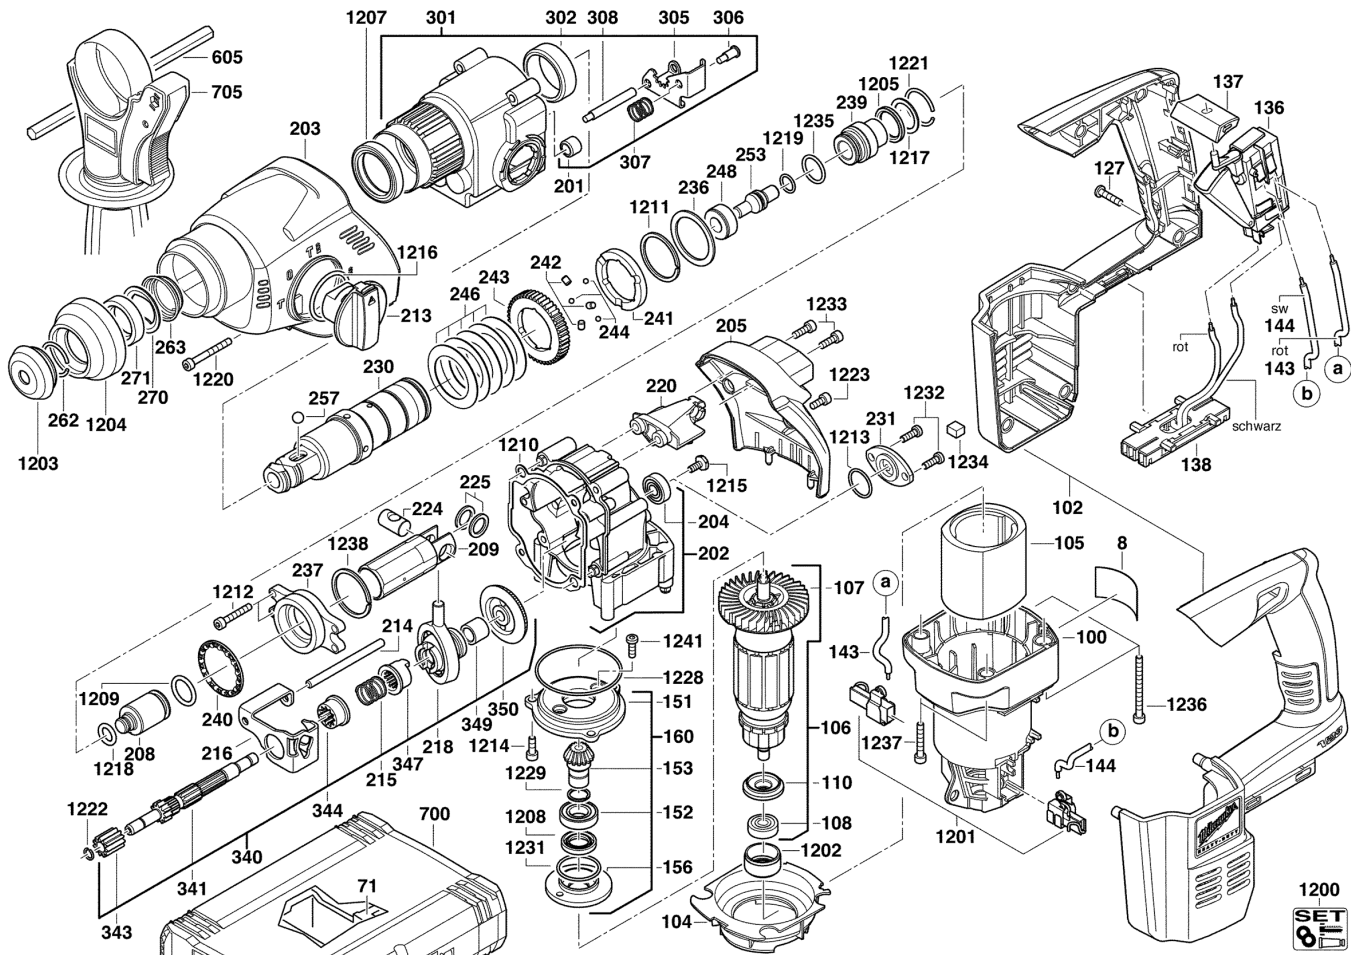

# HD28H-0 AKKU-BORHAMMER XXX

4933415520 - HD28H-0 - 4000415515

1200  
**SET**  
 6

Position	Quantity	Description	Part number	EAN
0008 1	1	LEISTUNGSSCHILD	Item discontinued(4931415516)	
0071 2	1	EINSATZ	4931392424	4002395738564
0100 3	1	MOTORGEHAEUSE MI-RT	4931392710	4002395742158
0102 4	1	HANDGRIFF KOMPL.	4931400392	4002395758821
0104 5	1	LUFTFUEHRUNGSRING	4931392727	4002395747214
0105 6	1	FELD F. ELEKTROMOTOR	4931392390	4002395738809
0106 7	1	ANKER VOLLST DC	4931442697	4002395883776
0107 8	1	VENTILATOR	4931342793	4002395628544
0108 9	2	KUGELLAGER	681383001	4002395802050
0110 10	1	ISOLIERSCHEIBE	4931392383	4002395747405
0127 11	7	SCHRAUBE	4931624515	4002395757367
0136 12	1	STEUERSCHALTER	4931400353	4002395757282
0137 13	1	UMSCHALTER	Item discontinued(4931392715)	
0138 14	1	VERDRAHTUNG	4931396430	4002395766147
0143 15	1	LEITUNG	4931624571	4002395765966
0144 16	1	LEITUNG	4931624572	4002395765973
0151 17	1	LAGERSCHILD BEARB	4931426436	4002395842537
0152 18	1	KUGELLAGER	4931624278	4002395731053
0153 19	1	RITZEL	4931375892	4002395768653
0156 20	1	LAGERDECKEL	Item discontinued(4931392742)	
0160 21	1	LAGERSCHILD	4931400875	4002395768660
0201 22	1	NADELLAGER	4931933756	4002395706785
0202 23	1	GETRIEBEKASTEN	4931400877	4002395768684
0203 24	1	GETRIEBEKASTENISOL.	4931392716	4002395742189
0205 25	1	GETRIEBEKAPPE	4931392717	4002395742196
0208 26	1	SCHLAGKOERPER	4931392376	4002395757909
0209 27	1	ZYLINDER	4931409751	4002395905645
0213 28	1	SCHALTGRIFF	4931384621	4002395726066
0214 29	1	ZYLINDERSTIFT	4931624279	4002395731060
0215 30	1	FEDER	4931365058	4002395665839
0216 31	1	SCHALTSCHIEBER	4931384617	4002395726042
0218 32	1	TAUMELTRIEB	4931387623	4002395829101
0220 33	1	HALTERUNG	4931392728	4002395747672
0224 34	1	ZYLINDERBOLZEN	4931387381	4002395792610
0225 35	2	SCHEIBE	4931365112	4002395666027
0230 36	1	SPINDELHUELSE SDS	4931417091	4002395833412
0231 37	1	LAGERDECKEL	4931392461	4002395741410
0236 38	1	SCHEIBE	4931624426	4002395748785
0237 39	1	LAGERSTEG	4931392737	4002395748501
0239 40	1	FANGHUELSE	Item discontinued(4931384608)	
0240 41	1	SPINDELLAGER	4931392736	4002395748624
0241 42	1	KUPPLUNGSSCHEIBE	4931392751	4002395743285
0242 43	3	ZYLINDERBOLZEN	681235001	4002395851904
0243 44	1	SPINDELRAD	4931407761	4002395832125
0244 45	3	KUGEL	4931944281	4002395707140
0246 46	5	TELLERFEDER	4931365066	4002395665877
0248 47	1	BREMSRING	4931392465	4002395745319
0248 48	1	BREMSRING 5/2009	4931392465	4002395745319
0253 49	1	DOEPPER	692590001	4002395851942
0257 50	1	KUGEL	4931911572	4002395706457