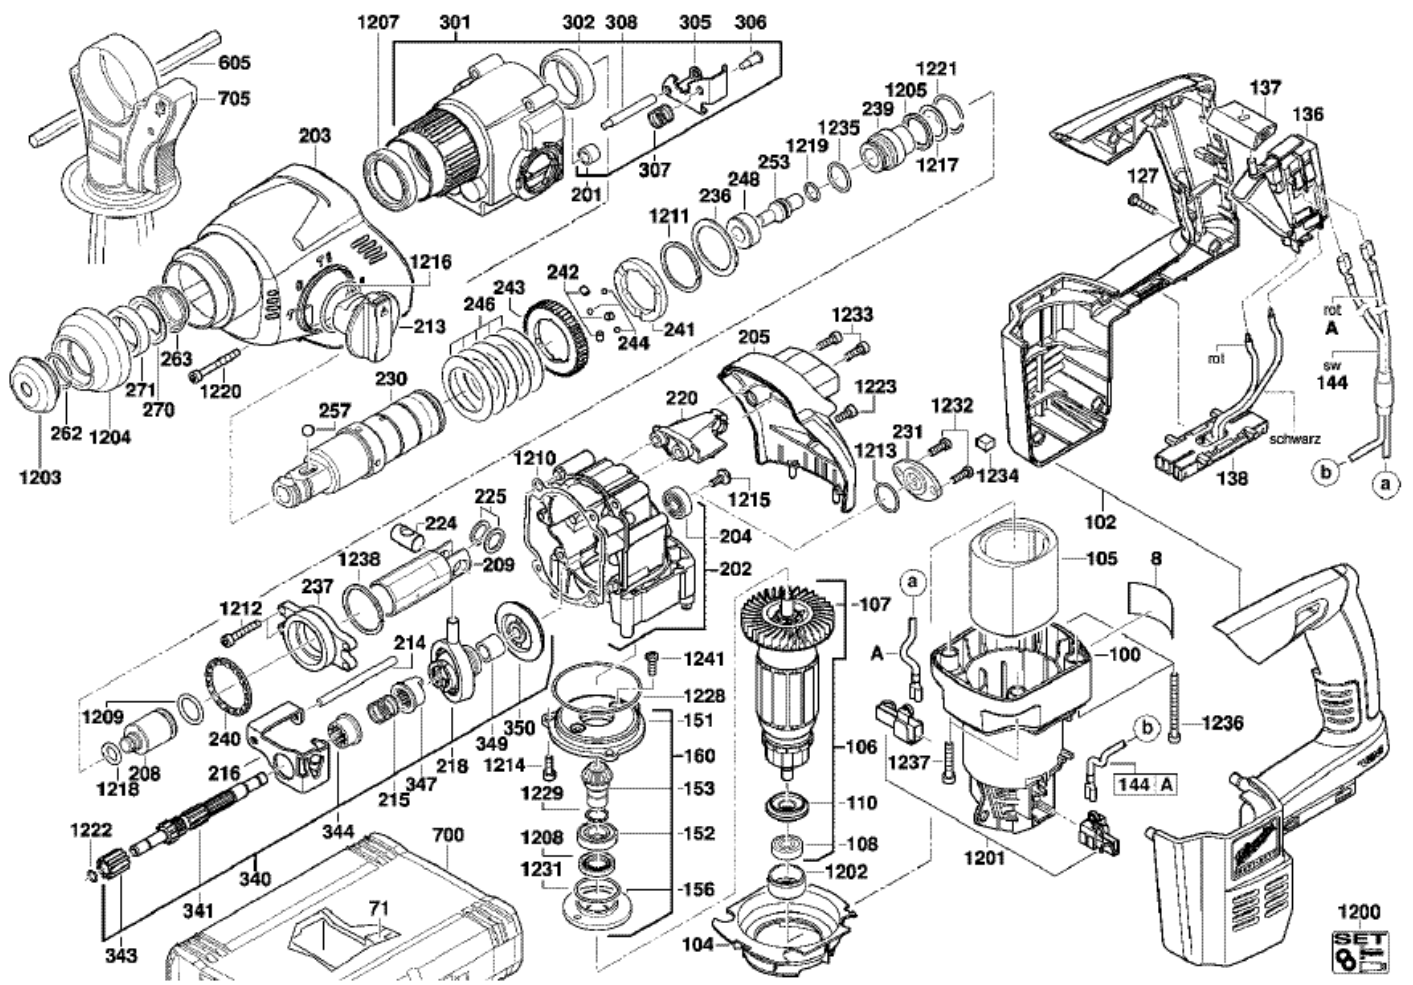

# HD28H-32C"3,0AH 240V AUS-60HZ

4933415720 - HD28H-32C - 4000415721

Position	Quantity	Description	Part number	EAN
1	1	ZYLINDERBOLZEN	681235001	4002395851904
2	1	KUGEL	4931911572	4002395706457
0008 3	1	LEISTUNGSSCHILD	Item discontinued(4931415725)	
0071 4	1	EINSATZ	4931392424	4002395738564
0100 5	1	MOTORGEHAEUSE MI-RT	4931392710	4002395742158
0102 6	1	HANDGRIFF KOMPL.	4931400392	4002395758821
0104 7	1	LUFTFUEHRUNGSRING	4931392727	4002395747214
0105 8	1	FELD F. ELEKTROMOTOR	4931392390	4002395738809
0106 9	1	ANKER VOLLST DC	4931442697	4002395883776
0107 10	1	VENTILATOR	4931342793	4002395628544
0108 11	1	KUGELLAGER	681383001	4002395802050
0110 12	1	ISOLIERSCHEIBE	4931392383	4002395747405
0127 13	7	SCHRAUBE	4931624515	4002395757367
0136 14	1	STEUERSCHALTER	4931400353	4002395757282
0137 15	1	UMSCHALTER	Item discontinued(4931392715)	
0138 16	1	VERDRAHTUNG	4931396430	4002395766147
0143 17	1	LEITUNG	4931624571	4002395765966
0144 18	1	LEITUNG	4931624572	4002395765973
0151 19	1	LAGERSCHILD BEARB	4931426436	4002395842537
0152 20	1	KUGELLAGER	4931624278	4002395731053
0153 21	1	RITZEL	4931375892	4002395768653
0156 22	1	LAGERDECKEL	Item discontinued(4931392742)	
0160 23	1	LAGERSCHILD	4931400875	4002395768660
0201 24	1	NADELLAGER	4931933756	4002395706785
0202 25	1	GETRIEBEKASTEN	4931400877	4002395768684
0203 26	1	GETRIEBEKASTENISOL.	4931392716	4002395742189
0205 27	1	GETRIEBEKAPPE	4931392717	4002395742196
0208 28	1	SCHLAGKOERPER	4931392376	4002395757909
0209 29	1	ZYLINDER	4931409751	4002395905645
0213 30	1	SCHALTGRIFF	4931384621	4002395726066
0214 31	1	ZYLINDERSTIFT	4931624279	4002395731060
0215 32	1	FEDER	4931365058	4002395665839
0216 33	1	SCHALTSCHIEBER	4931384617	4002395726042
0218 34	1	TAUMELTRIEB	4931387623	4002395829101
0220 35	1	HALTERUNG	4931392728	4002395747672
0224 36	1	ZYLINDERBOLZEN	4931387381	4002395792610
0225 37	2	SCHEIBE	4931365112	4002395666027
0230 38	1	SPINDELHUELSE SDS	4931417091	4002395833412
0231 39	1	LAGERDECKEL	4931392461	4002395741410
0236 40	1	SCHEIBE	4931624426	4002395748785
0237 41	1	LAGERSTEG	4931392737	4002395748501
0239 42	1	FANGHUELSE	Item discontinued(4931384608)	
0240 43	1	SPINDELLAGER	4931392736	4002395748624
0241 44	1	KUPPLUNGSSCHEIBE	4931392751	4002395743285
0242 45	3	ZYLINDERBOLZEN	681235001	4002395851904
0243 46	1	SPINDELRAD	4931407761	4002395832125
0244 47	3	KUGEL	4931944281	4002395707140
0246 48	5	KUGEL	4931944281	4002395707140
0248 49	1	BREMSRING	4931392465	4002395745319
0253 50	1	DOEPFER	692590001	4002395851942