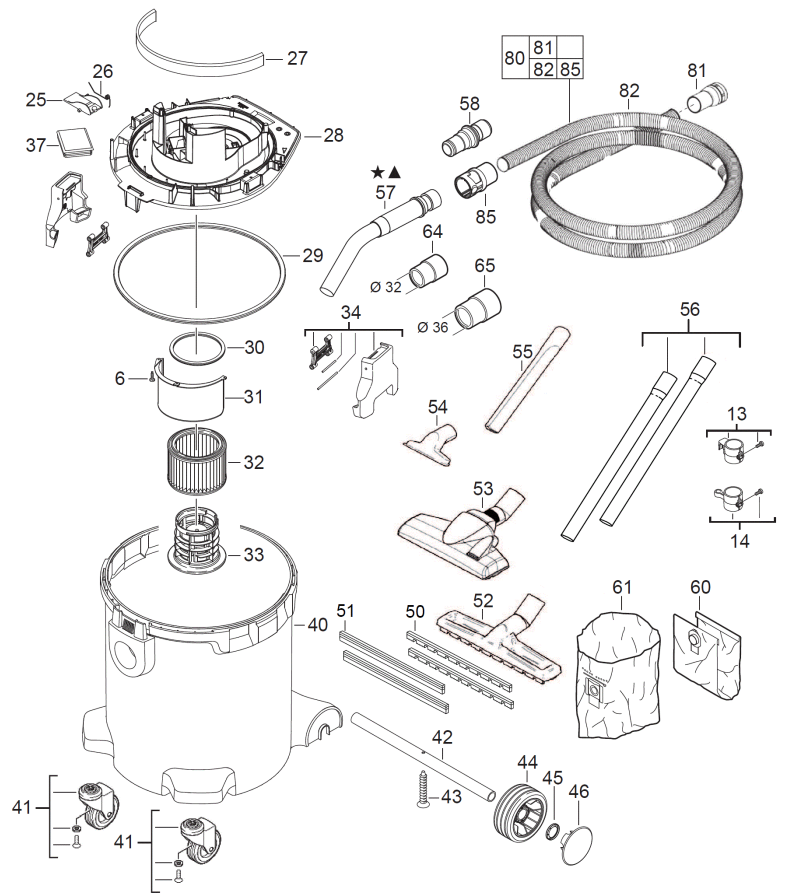

AS500ELCP ABSAUGSYSTEM IN2

4933416070 - AS500ELCP - 4000416071

Position	Quantity	Description	Part number	EAN
0001 1	1	DECKEL	4931416116	4002395805358
0002 2	1	HANDGRIFF	4931416117	4002395805365
0004 3	1	RUETTLER	Item discontinued(4931416118)	
0005 4	1	SCHRAUBENSET	4931416295	4002395797189
0006 5	1	SCHRAUBENSET	Item discontinued(4931416296)	
0007 6	1	SCHALTERPLATTE	Item discontinued(4931416344)	
0008 7	1	STECKDOSE	4931416260	4002395796458
0009 8	1	KNOPF	4931416119	4002395805389
0012 9	1	SCHALTER	4931416305	4002395797288
0013 10	1	WERKZEUGAUFNAHME	Item discontinued(4931416306)	
0014 11	1	WERKZEUGAUFNAHME	4931416129	4002395805396
0015 12	1	ANSCHLUSSLEITUNG	4931416308	4002395797714
0016 13	1	LUFTFUEHRUNGSRING	Item discontinued(4931416312)	
0017 14	1	KLEMMSTUECK	4931416313	4002395797769
0018 15	1	KABEL	4931416137	4002395805402
0019 16	1	DAEMPFUNGSSELEMENT	4931416139	4002395805426
0020 17	1	KA-BINDER	Item discontinued(4931416316)	
0021 18	1	VERBINDUNGSSET	Item discontinued(4931416317)	
0022 19	1	VERBINDUNGSTEIL	4931416318	4002395797813
0023 20	1	DICHTUNGSSATZ	4931416319	4002395797820
0024 21	1	MOTOREINHEIT	4931416320	4002395797837
0025 22	1	ABDECKUNG	Item discontinued(4931416324)	
0026 23	1	FEDERELEMENT	4931416271	4002395796564
0027 24	1	GERAEUSCHFILTER	4931416326	4002395797899
0028 25	1	GRUNDPLATTE	4931416327	4002395797905
0029 26	1	DICHTUNG	Item discontinued(4931416174)	
0030 27	1	DICHTUNG	4931416329	4002395797929
0031 28	1	LUFTFUEHRUNG	Item discontinued(4931416330)	
0033 29	1	FILTERHALTER	4931416331	4002395797943
0034 30	2	HALTEBUEGEL	4931416332	4002395179626
0036 31	1	LEISTUNGSSCHILD	Item discontinued(4931416181)	
0037 32	1	SCHALTERPLATTE	4931416322	4002395797851
0040 33	1	BEHAELTER	Item discontinued(4931416207)	
0041 34	2	RAD	Item discontinued(4931416208)	
0042 35	1	ACHSE	4931416336	4002395797998
0043 36	1	SCHRAUBE	Item discontinued(4931416337)	
0044 37	2	RAD	Item discontinued(4931416209)	
0045 38	2	RING	4931416339	4002395795185
0046 39	2	DECKEL	Item discontinued(4931416216)	
0050 40	1	BUERSTENSATZ	Item discontinued(4931416280)	
0051 41	1	GUMMIPLATTE	Item discontinued(4931416281)	
0052 42	1	BODENDUESE	4931448691	4002395256471
0053 43	1	BODENDUESE	4931416282	4002395797073
0054 44	1	DUESE	4931416283	4002395797080
0055 45	1	DUESE	4931416284	4002395797097
0056 46	1	SAUGROHR	4931416285	4002395797103
0057 47	1	Handrohr gebogen	4931416166	4002395805495
0058 48	1	MUFFE	4931416173	4002395805501
0064 49	1	MUFFE	4931416058	4002395825967
0065 50	1	MUFFE	4931416059	4002395826599