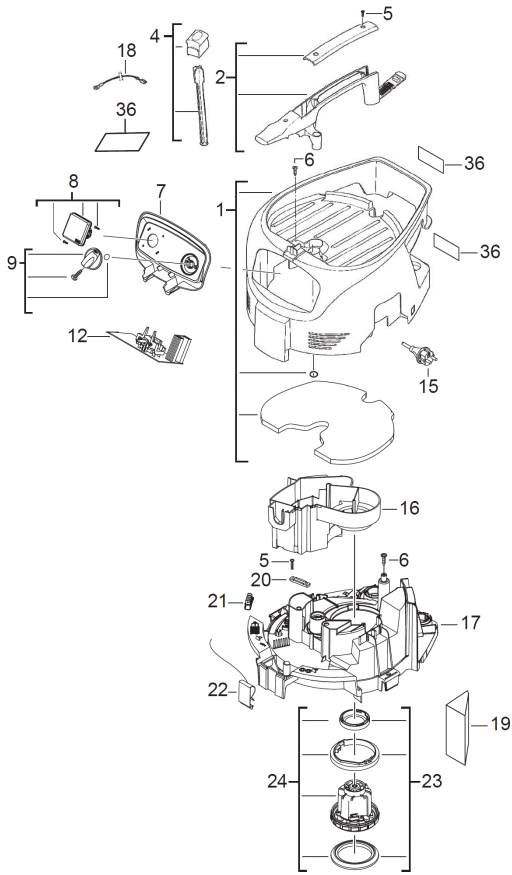

AS500ELCP ABSAUGSYSTEM IN2

4933416070 - AS500ELCP - 4000416071

Position	Quantity	Description	Part number	EAN
0001 1	1	DECKEL	4931416116	4002395805358
0002 2	1	HANDGRIFF	4931416117	4002395805365
0004 3	1	RUETTLER	Item discontinued(4931416118)	
0005 4	1	SCHRAUBENSET	4931416295	4002395797189
0006 5	1	SCHRAUBENSET	Item discontinued(4931416296)	
0007 6	1	SCHALTERPLATTE	Item discontinued(4931416344)	
0008 7	1	STECKDOSE	4931416260	4002395796458
0009 8	1	KNOPF	4931416119	4002395805389
0012 9	1	SCHALTER	4931416305	4002395797288
0013 10	1	WERKZEUGAUFNAHME	Item discontinued(4931416306)	
0014 11	1	WERKZEUGAUFNAHME	4931416129	4002395805396
0015 12	1	ANSCHLUSSLEITUNG	4931416308	4002395797714
0016 13	1	LUFTFUEHRUNGSRING	Item discontinued(4931416312)	
0017 14	1	KLEMMSTUECK	4931416313	4002395797769
0018 15	1	KABEL	4931416137	4002395805402
0019 16	1	DAEMPFUNGSSELEMENT	4931416139	4002395805426
0020 17	1	KA-BINDER	Item discontinued(4931416316)	
0021 18	1	VERBINDUNGSSET	Item discontinued(4931416317)	
0022 19	1	VERBINDUNGSTEIL	4931416318	4002395797813
0023 20	1	DICHTUNGSSATZ	4931416319	4002395797820
0024 21	1	MOTOREINHEIT	4931416320	4002395797837
0025 22	1	ABDECKUNG	Item discontinued(4931416324)	
0026 23	1	FEDERELEMENT	4931416271	4002395796564
0027 24	1	GERAEUSCHFILTER	4931416326	4002395797899
0028 25	1	GRUNDPLATTE	4931416327	4002395797905
0029 26	1	DICHTUNG	Item discontinued(4931416174)	
0030 27	1	DICHTUNG	4931416329	4002395797929
0031 28	1	LUFTFUEHRUNG	Item discontinued(4931416330)	
0033 29	1	FILTERHALTER	4931416331	4002395797943
0034 30	2	HALTEBUEGEL	4931416332	4002395179626
0036 31	1	LEISTUNGSSCHILD	Item discontinued(4931416181)	
0037 32	1	SCHALTERPLATTE	4931416322	4002395797851
0040 33	1	BEHAELTER	Item discontinued(4931416207)	
0041 34	2	RAD	Item discontinued(4931416208)	
0042 35	1	ACHSE	4931416336	4002395797998
0043 36	1	SCHRAUBE	Item discontinued(4931416337)	
0044 37	2	RAD	Item discontinued(4931416209)	
0045 38	2	RING	4931416339	4002395795185
0046 39	2	DECKEL	Item discontinued(4931416216)	
0050 40	1	BUERSTENSATZ	Item discontinued(4931416280)	
0051 41	1	GUMMIPLATTE	Item discontinued(4931416281)	
0052 42	1	BODENDUESE	4931448691	4002395256471
0053 43	1	BODENDUESE	4931416282	4002395797073
0054 44	1	DUESE	4931416283	4002395797080
0055 45	1	DUESE	4931416284	4002395797097
0056 46	1	SAUGROHR	4931416285	4002395797103
0057 47	1	Handrohr gebogen	4931416166	4002395805495
0058 48	1	MUFFE	4931416173	4002395805501
0064 49	1	MUFFE	4931416058	4002395825967
0065 50	1	MUFFE	4931416059	4002395826599