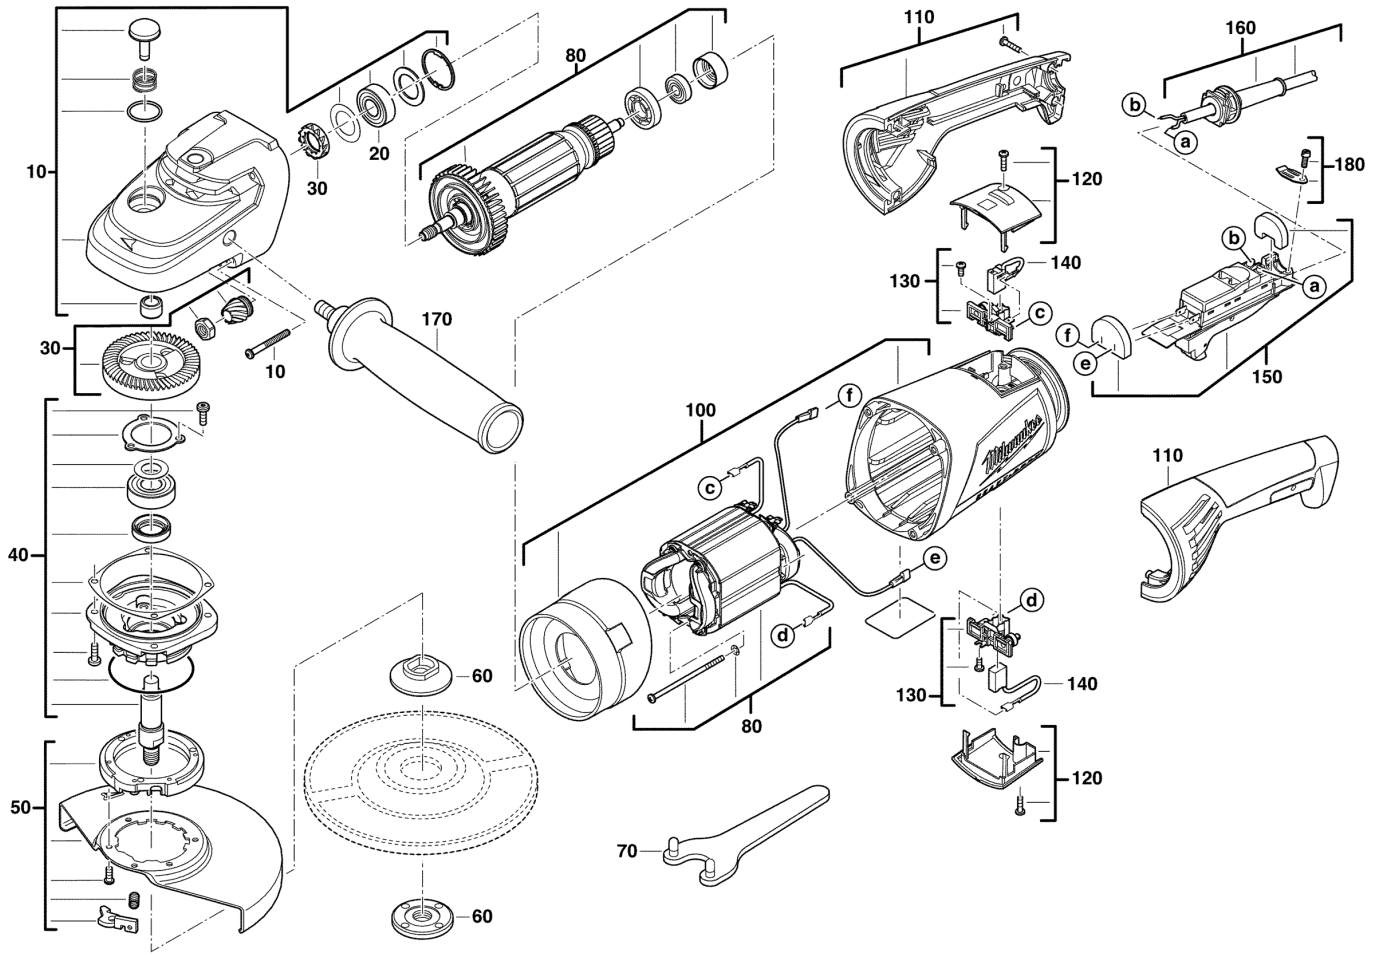

AG21-230 DMS TOTM.-WINKELSCHLEIFER IN2

4933416167 - AG21-230 - 4000416168

Position	Quantity	Description	Part number	EAN
0010 1	1	GETRIEBEKASTEN	200273018	4002395822287
0020 2	1	KUGELLAGER	681338001	4002395794812
0030 3	1	GETRIEBE-SET	Item discontinued(200308005)	
0040 4	1	GETRIEB SATZ	Item discontinued(201254004)	
0050 5	1	SCHUTZHAUBE 230 SW	201257002	4002395801732
0060 6	1	SPANNSET	201258001	4002395794881
0070 7	1	SCHLUESSEL	Item discontinued(632885001)	
0080 8	1	MOTOR	Item discontinued(200026030)	
0100 9	1	MOTERGEHAEUSE	Item discontinued(200058014)	
0110 10	1	HANDGRIFF-SET	200181028	4002395801817
0120 11	1	BUERSTENABDECKUNG	Item discontinued(201316002)	
0130 12	1	BUERSTENHALTER	Item discontinued(200608002)	
0140 13	1	KOHLEBUERSTENPAAR	Item discontinued(200823004)	
0150 14	1	SCHALTER	Item discontinued(200300035)	
0160 15	1	ANSCHLUSSLEITUNG	Item discontinued(730351023)	
0170 16	1	GRIFF	302262005	4002395801923
0180 17	1	ANSCHLUSSKLEMME	Item discontinued(201322001)	