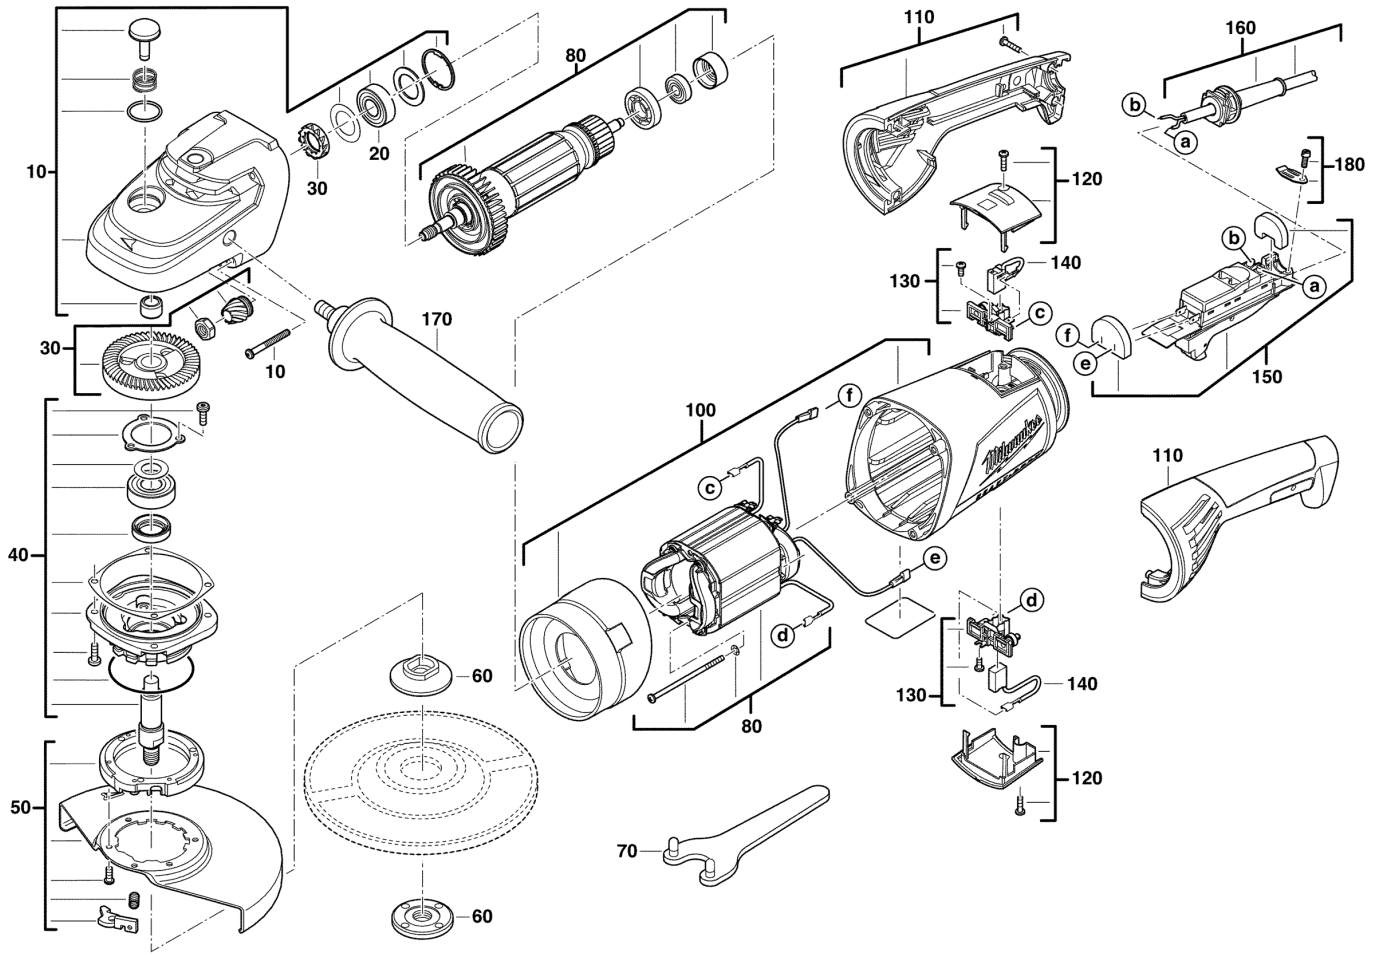

AG21-230DMS WINKELSCHLEIFER IN2

4933419645 - AG21-230 - 4000416168

Position	Quantity	Description	Part number	EAN
0010 1	1	GETRIEBEKASTEN	200273018	4002395822287
0020 2	1	KUGELLAGER	681338001	4002395794812
0030 3	1	GETRIEBE-SET	Item discontinued(200308005)	
0040 4	1	GETRIEB SATZ	Item discontinued(201254004)	
0050 5	1	SCHUTZHAUBE 230 SW	201257002	4002395801732
0060 6	1	SPANNSET	201258001	4002395794881
0070 7	1	SCHLUESSEL	Item discontinued(632885001)	
0080 8	1	MOTOR	Item discontinued(200026030)	
0100 9	1	MOTERGEHAEUSE	Item discontinued(200058014)	
0110 10	1	HANDGRIFF-SET	200181028	4002395801817
0120 11	1	BUERSTENABDECKUNG	Item discontinued(201316002)	
0130 12	1	BUERSTENHALTER	Item discontinued(200608002)	
0140 13	1	KOHLEBUERSTENPAAR	Item discontinued(200823004)	
0150 14	1	SCHALTER	Item discontinued(200300035)	
0160 15	1	ANSCHLUSSLEITUNG	Item discontinued(730351023)	
0170 16	1	GRIFF	302262005	4002395801923
0180 17	1	ANSCHLUSSKLEMME	Item discontinued(201322001)	