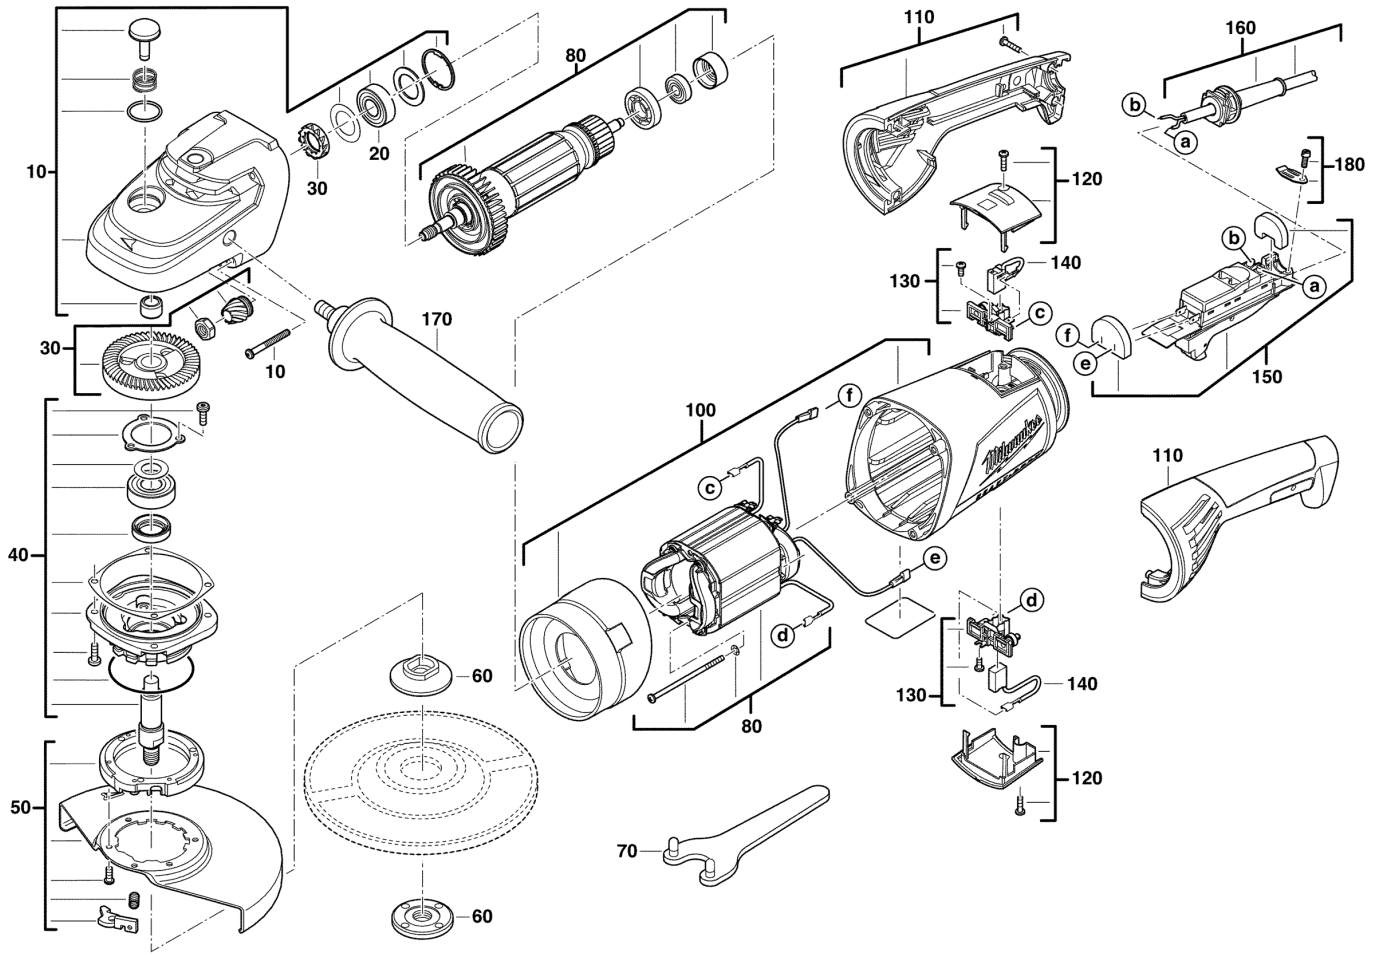

# AG21-230E WINKELSCHLEIFER IN2

4933416175 - AG21-230E - 4000416176

Position	Quantity	Description	Part number	EAN
0010 1	1	GETRIEBEKASTEN	200273018	4002395822287
0020 2	1	KUGELLAGER	681338001	4002395794812
0030 3	1	GETRIEBE-SET	Item discontinued(200308005)	
0040 4	1	GETRIEB SATZ	Item discontinued(201254004)	
0050 5	1	SCHUTZHAUBE 230 SW	201257002	4002395801732
0060 6	1	SPANNSET	201258001	4002395794881
0070 7	1	SCHLUESSEL	Item discontinued(632885001)	
0080 8	1	MOTOR	Item discontinued(200026030)	
0100 9	1	MOTERGEHAEUSE	Item discontinued(200058014)	
0110 10	1	HANDGRIFF-SET	200181028	4002395801817
0120 11	1	BUERSTENABDECKUNG	Item discontinued(201316002)	
0130 12	1	BUERSTENHALTER	Item discontinued(200608002)	
0140 13	1	KOHLEBUERSTENPAAR	Item discontinued(200823004)	
0150 14	1	SCHALTER	Item discontinued(200300036)	
0160 15	1	ANSCHLUSSLEITUNG	Item discontinued(730351023)	
0170 16	1	GRIFF	302262005	4002395801923
0180 17	1	ANSCHLUSSKLEMME	Item discontinued(201322001)	