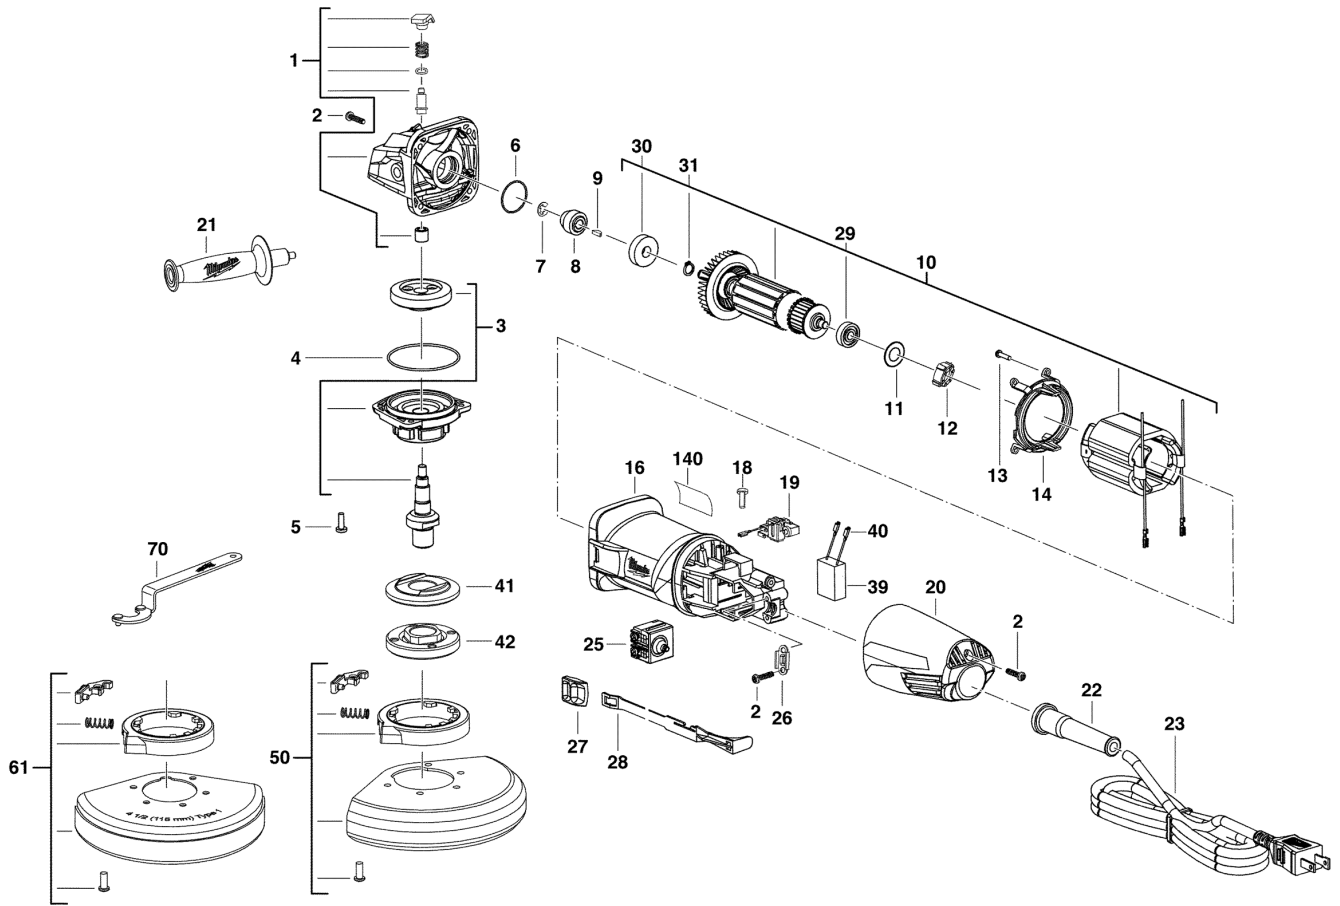

AG7-125 WINKELSCHLEIFER IN2

4933416220 - AG7-125 - 4000416221

Position	Quantity	Description	Part number	EAN
0001 1	1	GETRIEBEGEHAEUSE	Item discontinued(201189002)	
0002 2	1	SCHRAUBE	660024030	4002395826957
0003 3	1	WELLE	Item discontinued(201205003)	
0004 4	1	O-RING	Item discontinued(560163001)	
0005 5	1	SCHRAUBE	661113007	4002395824502
0006 6	1	O-RING	Item discontinued(560164001)	
0007 7	1	RING	Item discontinued(633338001)	
0008 8	1	RITZEL	Item discontinued(610858005)	
0009 9	1	SCHLUESSEL	Item discontinued(672313001)	
0010 10	1	MOTOR	Item discontinued(201157003)	
0011 11	1	SCHEIBE	Item discontinued(633148001)	
0012 12	1	GUMMIBUCHSE	Item discontinued(562444001)	
0013 13	1	SCHRAUBE	Item discontinued(660203053)	
0014 14	1	VENTILATOR	Item discontinued(519381001)	
0016 15	1	MOTORGEHAEUSE	Item discontinued(341446002)	
0018 16	1	SCHRAUBE	660960001	4002395823802
0019 17	1	KOHLEBUERSTEN-SET	Item discontinued(290069239)	
0020 18	1	GETRIEBEDECKEL	Item discontinued(519447001)	
0021 19	1	HANDGRIFF	Item discontinued(303531001)	
0022 20	1	GUMMITUELLE	561709001	4002395824724
0023 21	1	ANSCHLUSSLEITUNG	730351040	4002395824052
0025 22	1	SCHALTER	Item discontinued(760421001)	
0026 23	1	SPANNBLECH	Item discontinued(690337002)	
0027 24	1	SCHIEBER	Item discontinued(519449001)	
0028 25	1	SCHALTSCHIEBER	Item discontinued(519448001)	
0029 26	1	KUGELLAGER	681337001	4002395826988
0030 27	1	KUGELLAGER	Item discontinued(681358001)	
0031 28	1	REDUZIERSTUECK	Item discontinued(633036001)	
0039 29	1	KONDENSATOR	Item discontinued(820362030)	
0040 30	1	FUGENDUESE	Item discontinued(632153001)	
0041 31	1	FLANSCH	4931461674	4058546039073
0042 32	1	FLANSCHMUTTER	4931441309	4002395887699
0050 33	1	SAFETY GUARD ASSY, 5 TYPE 27\CE	Item discontinued(201229002)	
0061 34	1	5''' TYPE 1 GUARD SERVICE ASS''Y\ CE	Item discontinued(201201002)	
0070 35	1	SCHLUESSEL	632145002	4002395823727
0140 36	1	RATING PLATE AG7-125-EU	Item discontinued(940038144)	