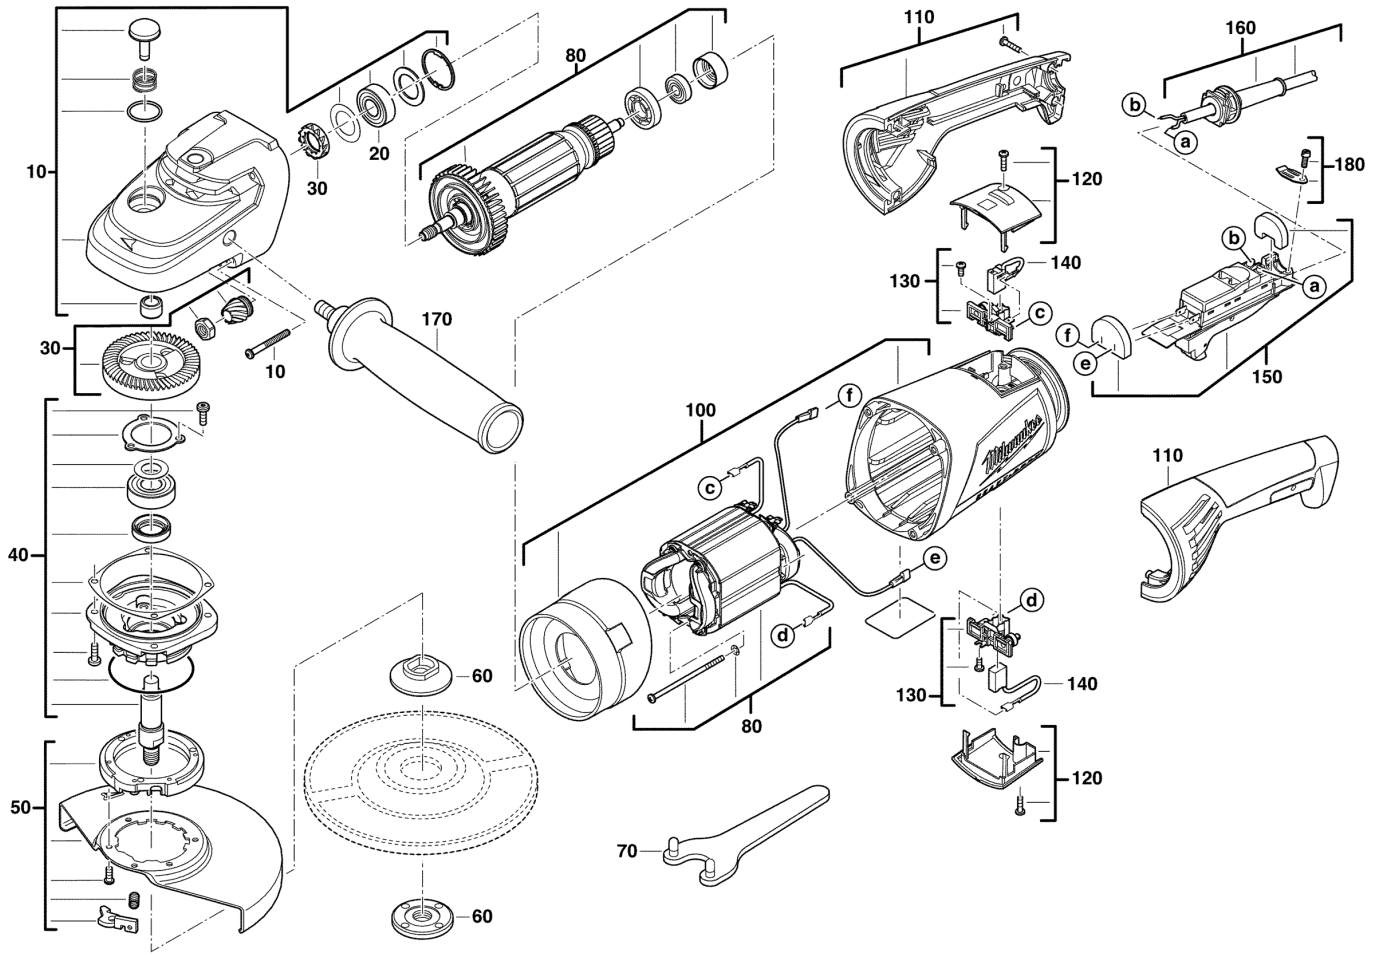

AG21-180E WINKELSCHLEIFER IN2

4933416230 - AG21-180E - 4000416231

Position	Quantity	Description	Part number	EAN
0010 1	1	GETRIEBEKASTEN	200273018	4002395822287
0020 2	1	KUGELLAGER	681338001	4002395794812
0030 3	1	RITZEL	Item discontinued(200308004)	
0040 4	1	GETRIEB SATZ	Item discontinued(201254002)	
0050 5	1	SCHUTZHAUBE 180 SW	201256002	4002395801725
0060 6	1	SPANNSET	201258001	4002395794881
0070 7	1	SCHLUESSEL	Item discontinued(632885001)	
0080 8	1	MOTOR	Item discontinued(200026030)	
0100 9	1	MOTERGEHAEUSE	Item discontinued(200058014)	
0110 10	1	HANDGRIFF-SET	200181028	4002395801817
0120 11	1	BUERSTENABDECKUNG	Item discontinued(201316002)	
0130 12	1	BUERSTENHALTER	Item discontinued(200608002)	
0140 13	1	KOHLEBUERSTENPAAR	Item discontinued(200823004)	
0150 14	1	SCHALTER	Item discontinued(200300036)	
0160 15	1	ANSCHLUSSLEITUNG	Item discontinued(730351023)	
0170 16	1	GRIFF	302262005	4002395801923
0180 17	1	ANSCHLUSSKLEMME	Item discontinued(201322001)	