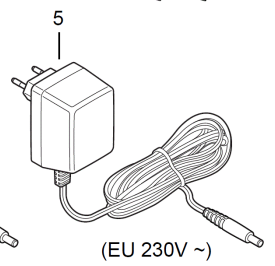

C12JSR-0 RADIO IN2

4933416365 - C12JSR-0 - 4000416366

Position	Quantity	Description	Part number	EAN
0001 1	1	LAUTSPRECHER	4931416382	4002395828128
0002 2	1	ABDECKUNG	Item discontinued(4931416383)	
0003 3	1	ELEKTRONIK-PLATINE	Item discontinued(4931416384)	
0004 4	1	AUFNAHME	Item discontinued(4931416387)	
0005 5	1	Netzadapter / Ladegeraet EU	4931483093	4058546366667
0006 6	1	ANTENNE	Item discontinued(4931441293)	
0007 7	1	ADAPTER	4931453614	4002395145249