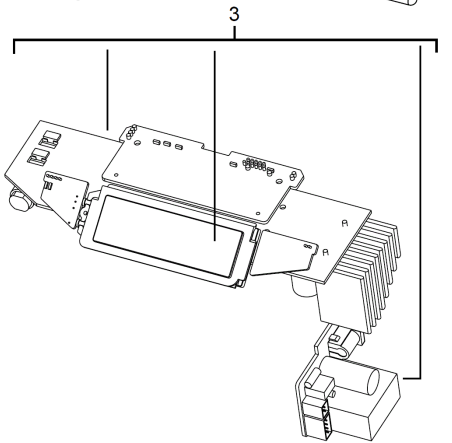

C12JSR-0 RADIO IN2

4933416365 - C12JSR-0 - 4000416366

Position	Quantity	Description	Part number	EAN
0001 1	1	LAUTSPRECHER	4931416382	4002395828128
0002 2	1	ABDECKUNG	Item discontinued(4931416383)	
0003 3	1	ELEKTRONIK-PLATINE	Item discontinued(4931416384)	
0004 4	1	AUFNAHME	Item discontinued(4931416387)	
0005 5	1	Netzadapter / Ladegeraet EU	4931483093	4058546366667
0006 6	1	ANTENNE	Item discontinued(4931441293)	
0007 7	1	ADAPTER	4931453614	4002395145249