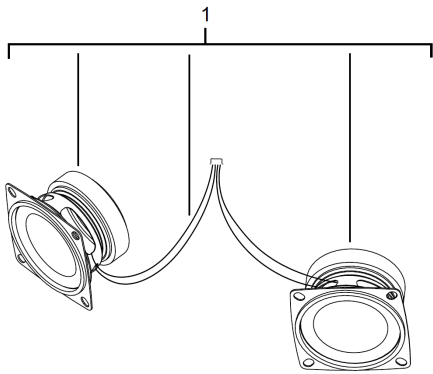

C12JSR-0 RADIO IN2

4933416365 - C12JSR-0 - 4000416366

Position	Quantity	Description	Part number	EAN
0001 1	1	LAUTSPRECHER	4931416382	4002395828128
0002 2	1	ABDECKUNG	Item discontinued(4931416383)	
0003 3	1	ELEKTRONIK-PLATINE	Item discontinued(4931416384)	
0004 4	1	AUFNAHME	Item discontinued(4931416387)	
0005 5	1	Netzadapter / Ladegeraet EU	4931483093	4058546366667
0006 6	1	ANTENNE	Item discontinued(4931441293)	
0007 7	1	ADAPTER	4931453614	4002395145249