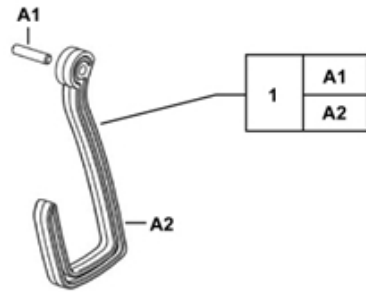

C18WL LEDAKKU-KOMPAKTLAUCHTE MIL XXX

4932352479 - C18WL - 4000416523

| Position | Quantity | Description | Part number | EAN |
|----------|----------|-------------|-------------------------------|-----|
| 0001 1 | 1 | BOLZEN | Item discontinued(4931416389) | |