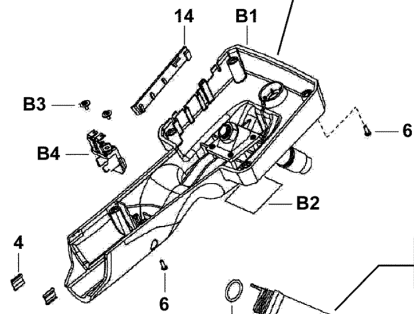

C12ICAVD-201C AKKU- INSPEKTIONSKAMERA IN2

4933441685 - C12ICAVD-201C IN2 - 4000416671

9	1	2	3	5	11
	12	14	21	A9	

10	B1	B2	B3
	B4	14	

7	8
	C1

13	8
	D1

9	1	2	3	5	11
	12	14	21	A9	

10	B1	B2	B3
	B4	14	

Position	Quantity	Description	Part number	EAN
0001 1	1	LINSE	Item discontinued(4931419510)	
0002 2	1	GUMMIPUFFER	Item discontinued(4931419511)	
0003 3	1	SCHALTER M.ELEKTRO.	Item discontinued(4931419512)	
0004 4	1	CLIP	Item discontinued(4931419513)	
0005 5	1	SCHEIBE	Item discontinued(4931419514)	
0006 6	1	SCHRAUBE	Item discontinued(4931419515)	
0007 7	1	KABEL	Item discontinued(4931419516)	
0008 8	1	O-RING	Item discontinued(4931419518)	
0009 9	1	GEHAEUSE	Item discontinued(4931419519)	
0010 10	1	GEHAEUSE UNTEN	Item discontinued(4931419520)	
0011 11	1	DAEMPFUNGSELEMENT	Item discontinued(4931419521)	
0012 12	1	SCHRAUBE	Item discontinued(4931419522)	
0013 13	1	KABEL	Item discontinued(4931419517)	
0014 14	1	DECKEL	Item discontinued(4931419523)	
0015 15	1	DISPLAY	Item discontinued(4931419534)	
0019 16	1	KABEL	Item discontinued(4931419524)	
0020 17	1	SD SPEICHERKARTE	Item discontinued(4931419525)	
0021 18	1	LAUTSPRECHER	Item discontinued(4931419526)	
0700 19	1	TRANSPORTKOFFER	Item discontinued(4931419527)	
20	1	C12C LADEGERAeT (NO SALE) IN2	4931404642	4002395856435