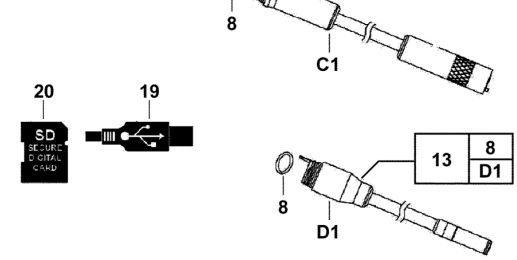

C12ICAVD-201C AKKU- INSPEKTIONSKAMERA IN2

4933441685 - C12ICAVD-201C IN2 - 4000416671

9	1	2	3	5	11
	12	14	21	A9	

10	B1	B2	B3
	B4	14	

7	8
	C1

13	8
	D1

9	1	2	3	5	11
	12	14	21	A9	

10	B1	B2	B3
	B4	14	

Position	Quantity	Description	Part number	EAN
0001 1	1	LINSE	Item discontinued(4931419510)	
0002 2	1	GUMMIPUFFER	Item discontinued(4931419511)	
0003 3	1	SCHALTER M.ELEKTRO.	Item discontinued(4931419512)	
0004 4	1	CLIP	Item discontinued(4931419513)	
0005 5	1	SCHEIBE	Item discontinued(4931419514)	
0006 6	1	SCHRAUBE	Item discontinued(4931419515)	
0007 7	1	KABEL	Item discontinued(4931419516)	
0008 8	1	O-RING	Item discontinued(4931419518)	
0009 9	1	GEHAEUSE	Item discontinued(4931419519)	
0010 10	1	GEHAEUSE UNTEN	Item discontinued(4931419520)	
0011 11	1	DAEMPFUNGSELEMENT	Item discontinued(4931419521)	
0012 12	1	SCHRAUBE	Item discontinued(4931419522)	
0013 13	1	KABEL	Item discontinued(4931419517)	
0014 14	1	DECKEL	Item discontinued(4931419523)	
0015 15	1	DISPLAY	Item discontinued(4931419534)	
0019 16	1	KABEL	Item discontinued(4931419524)	
0020 17	1	SD SPEICHERKARTE	Item discontinued(4931419525)	
0021 18	1	LAUTSPRECHER	Item discontinued(4931419526)	
0700 19	1	TRANSPORTKOFFER	Item discontinued(4931419527)	
20	1	C12C LADEGERAeT (NO SALE) IN2	4931404642	4002395856435