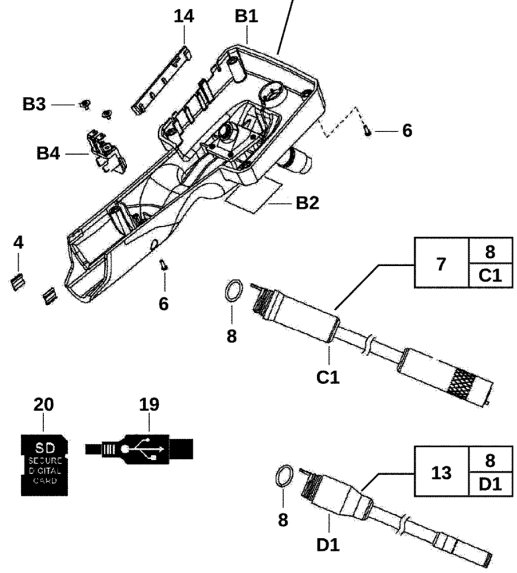

C12ICAVD-201C AKKU- INSPEKTIONSKAMERA IN2

4933441685 - C12ICAVD-201C IN2 - 4000416671

9	1	2	3	5	11
	12	14	21	A9	

10	B1	B2	B3
	B4	14	

7	8
	C1

13	8
	D1

9	1	2	3	5	11
	12	14	21	A9	

10	B1	B2	B3
	B4	14	

Position	Quantity	Description	Part number	EAN
0001 1	1	LINSE	Item discontinued(4931419510)	
0002 2	1	GUMMIPUFFER	Item discontinued(4931419511)	
0003 3	1	SCHALTER M.ELEKTRO.	Item discontinued(4931419512)	
0004 4	1	CLIP	Item discontinued(4931419513)	
0005 5	1	SCHEIBE	Item discontinued(4931419514)	
0006 6	1	SCHRAUBE	Item discontinued(4931419515)	
0007 7	1	KABEL	Item discontinued(4931419516)	
0008 8	1	O-RING	Item discontinued(4931419518)	
0009 9	1	GEHAEUSE	Item discontinued(4931419519)	
0010 10	1	GEHAEUSE UNTEN	Item discontinued(4931419520)	
0011 11	1	DAEMPFUNGSELEMENT	Item discontinued(4931419521)	
0012 12	1	SCHRAUBE	Item discontinued(4931419522)	
0013 13	1	KABEL	Item discontinued(4931419517)	
0014 14	1	DECKEL	Item discontinued(4931419523)	
0015 15	1	DISPLAY	Item discontinued(4931419534)	
0019 16	1	KABEL	Item discontinued(4931419524)	
0020 17	1	SD SPEICHERKARTE	Item discontinued(4931419525)	
0021 18	1	LAUTSPRECHER	Item discontinued(4931419526)	
0700 19	1	TRANSPORTKOFFER	Item discontinued(4931419527)	
20	1	C12C LADEGERAeT (NO SALE) IN2	4931404642	4002395856435