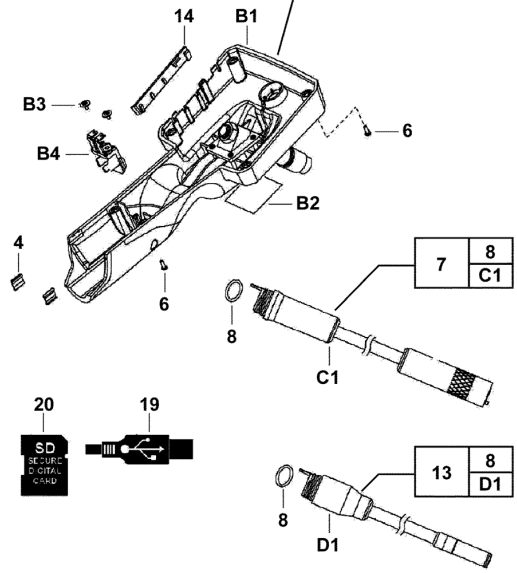

C12ICAVD-21C AKKU-INSPEKTIONSKAMERA GB2

4933410756 - C12ICAVD-21C GB2 - 4000416671

9	1	2	3	5	11
	12	14	21	A9	

10	B1	B2	B3
	B4	14	

7	8
	C1

13	8
	D1

9	1	2	3	5	11
	12	14	21	A9	

10	B1	B2	B3
	B4	14	

Position	Quantity	Description	Part number	EAN
0001 1	1	LINSE	Item discontinued(4931419510)	
0002 2	1	GUMMIPUFFER	Item discontinued(4931419511)	
0003 3	1	SCHALTER M.ELEKTRO.	Item discontinued(4931419512)	
0004 4	1	CLIP	Item discontinued(4931419513)	
0005 5	1	SCHEIBE	Item discontinued(4931419514)	
0006 6	1	SCHRAUBE	Item discontinued(4931419515)	
0007 7	1	KABEL	Item discontinued(4931419516)	
0008 8	1	O-RING	Item discontinued(4931419518)	
0009 9	1	GEHAEUSE	Item discontinued(4931419519)	
0010 10	1	GEHAEUSE UNTEN	Item discontinued(4931419520)	
0011 11	1	DAEMPFUNGSELEMENT	Item discontinued(4931419521)	
0012 12	1	SCHRAUBE	Item discontinued(4931419522)	
0013 13	1	KABEL	Item discontinued(4931419517)	
0014 14	1	DECKEL	Item discontinued(4931419523)	
0015 15	1	DISPLAY	Item discontinued(4931419534)	
0019 16	1	KABEL	Item discontinued(4931419524)	
0020 17	1	SD SPEICHERKARTE	Item discontinued(4931419525)	
0021 18	1	LAUTSPRECHER	Item discontinued(4931419526)	
0700 19	1	TRANSPORTKOFFER	Item discontinued(4931419527)	