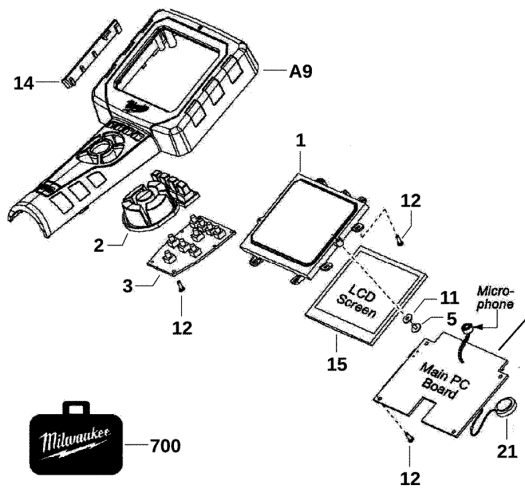

C12ICAVD-21C AKKU-INSPEKTIONSKAMERA GB2

4933410756 - C12ICAVD-21C GB2 - 4000416671

9	1	2	3	5	11
	12	14	21	A9	

10	B1	B2	B3
	B4	14	

7	8
	C1

13	8
	D1

9	1	2	3	5	11
	12	14	21	A9	

10	B1	B2	B3
	B4	14	

Position	Quantity	Description	Part number	EAN
0001 1	1	LINSE	Item discontinued(4931419510)	
0002 2	1	GUMMIPUFFER	Item discontinued(4931419511)	
0003 3	1	SCHALTER M.ELEKTRO.	Item discontinued(4931419512)	
0004 4	1	CLIP	Item discontinued(4931419513)	
0005 5	1	SCHEIBE	Item discontinued(4931419514)	
0006 6	1	SCHRAUBE	Item discontinued(4931419515)	
0007 7	1	KABEL	Item discontinued(4931419516)	
0008 8	1	O-RING	Item discontinued(4931419518)	
0009 9	1	GEHAEUSE	Item discontinued(4931419519)	
0010 10	1	GEHAEUSE UNTEN	Item discontinued(4931419520)	
0011 11	1	DAEMPFUNGSELEMENT	Item discontinued(4931419521)	
0012 12	1	SCHRAUBE	Item discontinued(4931419522)	
0013 13	1	KABEL	Item discontinued(4931419517)	
0014 14	1	DECKEL	Item discontinued(4931419523)	
0015 15	1	DISPLAY	Item discontinued(4931419534)	
0019 16	1	KABEL	Item discontinued(4931419524)	
0020 17	1	SD SPEICHERKARTE	Item discontinued(4931419525)	
0021 18	1	LAUTSPRECHER	Item discontinued(4931419526)	
0700 19	1	TRANSPORTKOFFER	Item discontinued(4931419527)	