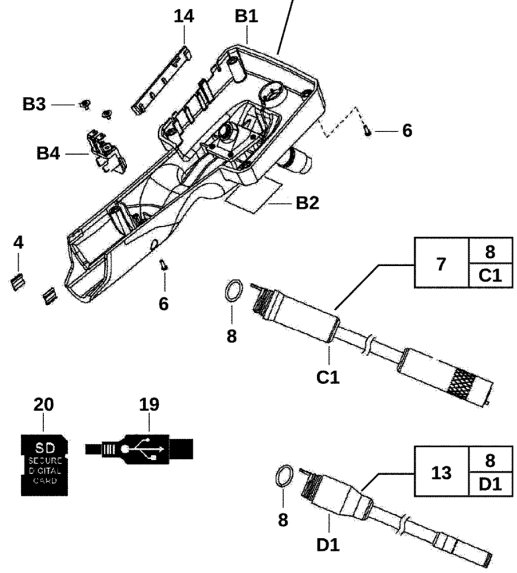

C12ICAVD-21C AKKU-INSPEKTIONSKAMERA GB2

4933410756 - C12ICAVD-21C GB2 - 4000416671

9	1	2	3	5	11
	12	14	21	A9	

10	B1	B2	B3
	B4	14	

7	8
	C1

13	8
	D1

9	1	2	3	5	11
	12	14	21	A9	

10	B1	B2	B3
	B4	14	

Position	Quantity	Description	Part number	EAN
0001 1	1	LINSE	Item discontinued(4931419510)	
0002 2	1	GUMMIPUFFER	Item discontinued(4931419511)	
0003 3	1	SCHALTER M.ELEKTRO.	Item discontinued(4931419512)	
0004 4	1	CLIP	Item discontinued(4931419513)	
0005 5	1	SCHEIBE	Item discontinued(4931419514)	
0006 6	1	SCHRAUBE	Item discontinued(4931419515)	
0007 7	1	KABEL	Item discontinued(4931419516)	
0008 8	1	O-RING	Item discontinued(4931419518)	
0009 9	1	GEHAEUSE	Item discontinued(4931419519)	
0010 10	1	GEHAEUSE UNTEN	Item discontinued(4931419520)	
0011 11	1	DAEMPFUNGSELEMENT	Item discontinued(4931419521)	
0012 12	1	SCHRAUBE	Item discontinued(4931419522)	
0013 13	1	KABEL	Item discontinued(4931419517)	
0014 14	1	DECKEL	Item discontinued(4931419523)	
0015 15	1	DISPLAY	Item discontinued(4931419534)	
0019 16	1	KABEL	Item discontinued(4931419524)	
0020 17	1	SD SPEICHERKARTE	Item discontinued(4931419525)	
0021 18	1	LAUTSPRECHER	Item discontinued(4931419526)	
0700 19	1	TRANSPORTKOFFER	Item discontinued(4931419527)	