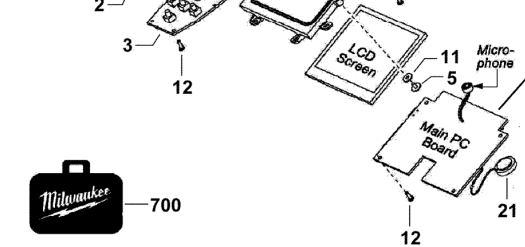

C12ICAVD-21C AKKU-INSPEKTIONSKAMERA GB2

4933410756 - C12ICAVD-21C GB2 - 4000416671

9	1	2	3	5	11
	12	14	21	A9	

10	B1	B2	B3
	B4	14	

7	8
	C1

13	8
	D1

9	1	2	3	5	11
	12	14	21	A9	

10	B1	B2	B3
	B4	14	

Position	Quantity	Description	Part number	EAN
0001 1	1	LINSE	Item discontinued(4931419510)	
0002 2	1	GUMMIPUFFER	Item discontinued(4931419511)	
0003 3	1	SCHALTER M.ELEKTRO.	Item discontinued(4931419512)	
0004 4	1	CLIP	Item discontinued(4931419513)	
0005 5	1	SCHEIBE	Item discontinued(4931419514)	
0006 6	1	SCHRAUBE	Item discontinued(4931419515)	
0007 7	1	KABEL	Item discontinued(4931419516)	
0008 8	1	O-RING	Item discontinued(4931419518)	
0009 9	1	GEHAEUSE	Item discontinued(4931419519)	
0010 10	1	GEHAEUSE UNTEN	Item discontinued(4931419520)	
0011 11	1	DAEMPFUNGSELEMENT	Item discontinued(4931419521)	
0012 12	1	SCHRAUBE	Item discontinued(4931419522)	
0013 13	1	KABEL	Item discontinued(4931419517)	
0014 14	1	DECKEL	Item discontinued(4931419523)	
0015 15	1	DISPLAY	Item discontinued(4931419534)	
0019 16	1	KABEL	Item discontinued(4931419524)	
0020 17	1	SD SPEICHERKARTE	Item discontinued(4931419525)	
0021 18	1	LAUTSPRECHER	Item discontinued(4931419526)	
0700 19	1	TRANSPORTKOFFER	Item discontinued(4931419527)	