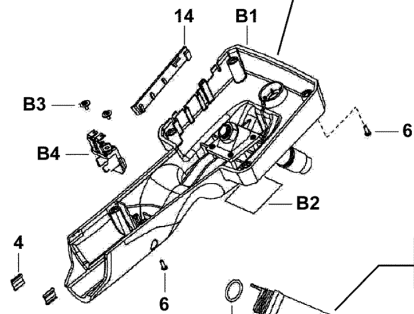

# C12ICAVA-201C AKKU- INSPEKTIONSKAMERA IN2

4933441745 - C12ICAVA-201C IN2 - 4000416676

9	1	2	3	5	11
	12	14	21	A9	

10	B1	B2	B3
	B4	14	

9	1	2	3	5	11
	12	14	21	A9	

10	B1	B2	B3
	B4	14	

Position	Quantity	Description	Part number	EAN
0001 1	1	LINSE	Item discontinued(4931419510)	
0002 2	1	GUMMIPUFFER	Item discontinued(4931419511)	
0003 3	1	SCHALTER M.ELEKTRO.	Item discontinued(4931419512)	
0004 4	1	CLIP	Item discontinued(4931419513)	
0005 5	1	SCHEIBE	Item discontinued(4931419514)	
0006 6	1	SCHRAUBE	Item discontinued(4931419515)	
0007 7	1	KABEL	Item discontinued(4931419516)	
0008 8	1	O-RING	Item discontinued(4931419518)	
0009 9	1	GEHAEUSE	Item discontinued(4931419519)	
0010 10	1	GEHAEUSE UNTEN	Item discontinued(4931419520)	
0011 11	1	DAEMPFUNGSELEMENT	Item discontinued(4931419521)	
0012 12	1	SCHRAUBE	Item discontinued(4931419522)	
0013 13	1	KABEL	Item discontinued(4931419517)	
0014 14	1	DECKEL	Item discontinued(4931419523)	
0015 15	1	DISPLAY	Item discontinued(4931419534)	
0019 16	1	KABEL	Item discontinued(4931419524)	
0020 17	1	SD SPEICHERKARTE	Item discontinued(4931419525)	
0021 18	1	LAUTSPRECHER	Item discontinued(4931419526)	
0700 19	1	TRANSPORTKOFFER	Item discontinued(4931419527)	
20	1	C12C LADEGERAeT (NO SALE) IN2	4931404642	4002395856435