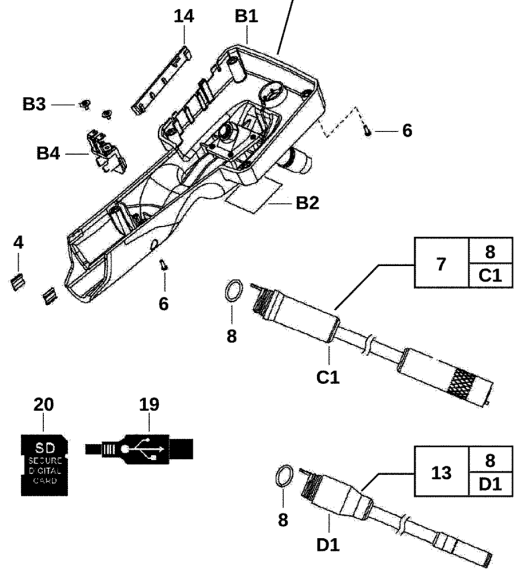

# C12ICAVA-201C AKKU- INSPEKTIONSKAMERA IN2

4933441745 - C12ICAVA-201C IN2 - 4000416676

9	1	2	3	5	11
	12	14	21	A9	

10	B1	B2	B3
	B4	14	

9	1	2	3	5	11
	12	14	21	A9	

10	B1	B2	B3
	B4	14	

Position	Quantity	Description	Part number	EAN
0001 1	1	LINSE	Item discontinued(4931419510)	
0002 2	1	GUMMIPUFFER	Item discontinued(4931419511)	
0003 3	1	SCHALTER M.ELEKTRO.	Item discontinued(4931419512)	
0004 4	1	CLIP	Item discontinued(4931419513)	
0005 5	1	SCHEIBE	Item discontinued(4931419514)	
0006 6	1	SCHRAUBE	Item discontinued(4931419515)	
0007 7	1	KABEL	Item discontinued(4931419516)	
0008 8	1	O-RING	Item discontinued(4931419518)	
0009 9	1	GEHAEUSE	Item discontinued(4931419519)	
0010 10	1	GEHAEUSE UNTEN	Item discontinued(4931419520)	
0011 11	1	DAEMPFUNGSELEMENT	Item discontinued(4931419521)	
0012 12	1	SCHRAUBE	Item discontinued(4931419522)	
0013 13	1	KABEL	Item discontinued(4931419517)	
0014 14	1	DECKEL	Item discontinued(4931419523)	
0015 15	1	DISPLAY	Item discontinued(4931419534)	
0019 16	1	KABEL	Item discontinued(4931419524)	
0020 17	1	SD SPEICHERKARTE	Item discontinued(4931419525)	
0021 18	1	LAUTSPRECHER	Item discontinued(4931419526)	
0700 19	1	TRANSPORTKOFFER	Item discontinued(4931419527)	
20	1	C12C LADEGERAeT (NO SALE) IN2	4931404642	4002395856435