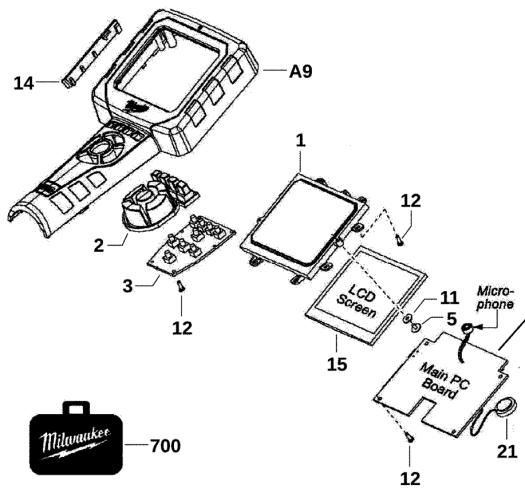

C12ICAVA-21C AKKU-INSPEKTIONSKAMERA GB2

4933410760 - C12ICAVA-21C GB2 - 4000416676

9	1	2	3	5	11
	12	14	21	A9	

10	B1	B2	B3
	B4	14	

7	8
	C1

13	8
	D1

9	1	2	3	5	11
	12	14	21	A9	

10	B1	B2	B3
	B4	14	

Position	Quantity	Description	Part number	EAN
0001 1	1	LINSE	Item discontinued(4931419510)	
0002 2	1	GUMMIPUFFER	Item discontinued(4931419511)	
0003 3	1	SCHALTER M.ELEKTRO.	Item discontinued(4931419512)	
0004 4	1	CLIP	Item discontinued(4931419513)	
0005 5	1	SCHEIBE	Item discontinued(4931419514)	
0006 6	1	SCHRAUBE	Item discontinued(4931419515)	
0007 7	1	KABEL	Item discontinued(4931419516)	
0008 8	1	O-RING	Item discontinued(4931419518)	
0009 9	1	GEHAEUSE	Item discontinued(4931419519)	
0010 10	1	GEHAEUSE UNTEN	Item discontinued(4931419520)	
0011 11	1	DAEMPFUNGSELEMENT	Item discontinued(4931419521)	
0012 12	1	SCHRAUBE	Item discontinued(4931419522)	
0013 13	1	KABEL	Item discontinued(4931419517)	
0014 14	1	DECKEL	Item discontinued(4931419523)	
0015 15	1	DISPLAY	Item discontinued(4931419534)	
0019 16	1	KABEL	Item discontinued(4931419524)	
0020 17	1	SD SPEICHERKARTE	Item discontinued(4931419525)	
0021 18	1	LAUTSPRECHER	Item discontinued(4931419526)	
0700 19	1	TRANSPORTKOFFER	Item discontinued(4931419527)	