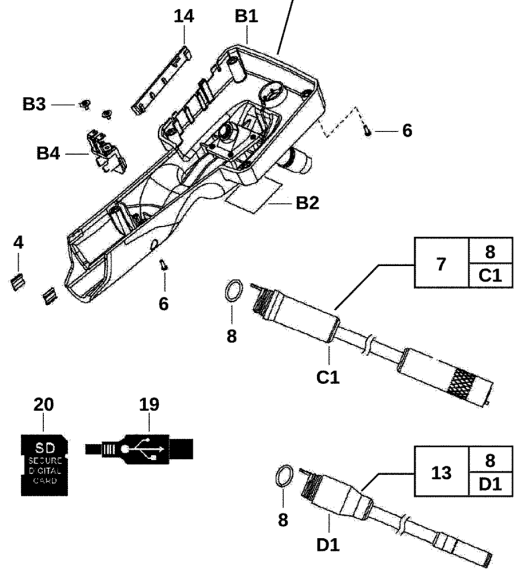

C12ICAVA-21C AKKU-INSPEKTIONSKAMERA GB2

4933410760 - C12ICAVA-21C GB2 - 4000416676

9	1	2	3	5	11
	12	14	21	A9	

10	B1	B2	B3
	B4	14	

7	8
	C1

13	8
	D1

9	1	2	3	5	11
	12	14	21	A9	

10	B1	B2	B3
	B4	14	

Position	Quantity	Description	Part number	EAN
0001 1	1	LINSE	Item discontinued(4931419510)	
0002 2	1	GUMMIPUFFER	Item discontinued(4931419511)	
0003 3	1	SCHALTER M.ELEKTRO.	Item discontinued(4931419512)	
0004 4	1	CLIP	Item discontinued(4931419513)	
0005 5	1	SCHEIBE	Item discontinued(4931419514)	
0006 6	1	SCHRAUBE	Item discontinued(4931419515)	
0007 7	1	KABEL	Item discontinued(4931419516)	
0008 8	1	O-RING	Item discontinued(4931419518)	
0009 9	1	GEHAEUSE	Item discontinued(4931419519)	
0010 10	1	GEHAEUSE UNTEN	Item discontinued(4931419520)	
0011 11	1	DAEMPFUNGSELEMENT	Item discontinued(4931419521)	
0012 12	1	SCHRAUBE	Item discontinued(4931419522)	
0013 13	1	KABEL	Item discontinued(4931419517)	
0014 14	1	DECKEL	Item discontinued(4931419523)	
0015 15	1	DISPLAY	Item discontinued(4931419534)	
0019 16	1	KABEL	Item discontinued(4931419524)	
0020 17	1	SD SPEICHERKARTE	Item discontinued(4931419525)	
0021 18	1	LAUTSPRECHER	Item discontinued(4931419526)	
0700 19	1	TRANSPORTKOFFER	Item discontinued(4931419527)	