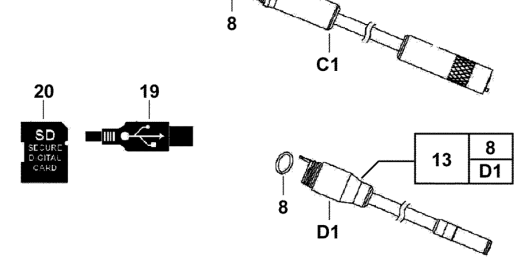

C12ICAVA-21C AKKU-INSPEKTIONSKAMERA GB2

4933410760 - C12ICAVA-21C GB2 - 4000416676

9	1	2	3	5	11
	12	14	21	A9	

10	B1	B2	B3
	B4	14	

7	8
	C1

13	8
	D1

9	1	2	3	5	11
	12	14	21	A9	

10	B1	B2	B3
	B4	14	

Position	Quantity	Description	Part number	EAN
0001 1	1	LINSE	Item discontinued(4931419510)	
0002 2	1	GUMMIPUFFER	Item discontinued(4931419511)	
0003 3	1	SCHALTER M.ELEKTRO.	Item discontinued(4931419512)	
0004 4	1	CLIP	Item discontinued(4931419513)	
0005 5	1	SCHEIBE	Item discontinued(4931419514)	
0006 6	1	SCHRAUBE	Item discontinued(4931419515)	
0007 7	1	KABEL	Item discontinued(4931419516)	
0008 8	1	O-RING	Item discontinued(4931419518)	
0009 9	1	GEHAEUSE	Item discontinued(4931419519)	
0010 10	1	GEHAEUSE UNTEN	Item discontinued(4931419520)	
0011 11	1	DAEMPFUNGSELEMENT	Item discontinued(4931419521)	
0012 12	1	SCHRAUBE	Item discontinued(4931419522)	
0013 13	1	KABEL	Item discontinued(4931419517)	
0014 14	1	DECKEL	Item discontinued(4931419523)	
0015 15	1	DISPLAY	Item discontinued(4931419534)	
0019 16	1	KABEL	Item discontinued(4931419524)	
0020 17	1	SD SPEICHERKARTE	Item discontinued(4931419525)	
0021 18	1	LAUTSPRECHER	Item discontinued(4931419526)	
0700 19	1	TRANSPORTKOFFER	Item discontinued(4931419527)	