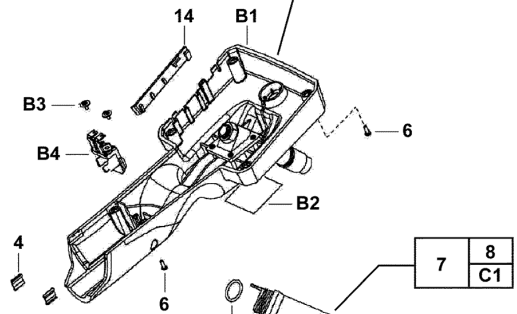

C12ICAVA-21C AKKU-INSPEKTIONSKAMERA GB2

4933410760 - C12ICAVA-21C GB2 - 4000416676

9	1	2	3	5	11
	12	14	21	A9	

10	B1	B2	B3
	B4	14	

7	8
	C1

13	8
	D1

9	1	2	3	5	11
	12	14	21	A9	

10	B1	B2	B3
	B4	14	

Position	Quantity	Description	Part number	EAN
0001 1	1	LINSE	Item discontinued(4931419510)	
0002 2	1	GUMMIPUFFER	Item discontinued(4931419511)	
0003 3	1	SCHALTER M.ELEKTRO.	Item discontinued(4931419512)	
0004 4	1	CLIP	Item discontinued(4931419513)	
0005 5	1	SCHEIBE	Item discontinued(4931419514)	
0006 6	1	SCHRAUBE	Item discontinued(4931419515)	
0007 7	1	KABEL	Item discontinued(4931419516)	
0008 8	1	O-RING	Item discontinued(4931419518)	
0009 9	1	GEHAEUSE	Item discontinued(4931419519)	
0010 10	1	GEHAEUSE UNTEN	Item discontinued(4931419520)	
0011 11	1	DAEMPFUNGSELEMENT	Item discontinued(4931419521)	
0012 12	1	SCHRAUBE	Item discontinued(4931419522)	
0013 13	1	KABEL	Item discontinued(4931419517)	
0014 14	1	DECKEL	Item discontinued(4931419523)	
0015 15	1	DISPLAY	Item discontinued(4931419534)	
0019 16	1	KABEL	Item discontinued(4931419524)	
0020 17	1	SD SPEICHERKARTE	Item discontinued(4931419525)	
0021 18	1	LAUTSPRECHER	Item discontinued(4931419526)	
0700 19	1	TRANSPORTKOFFER	Item discontinued(4931419527)	