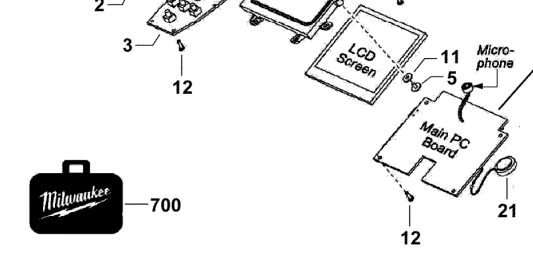

C12ICAVA-21C AKKU-INSPEKTIONSKAMERA GB2

4933410760 - C12ICAVA-21C GB2 - 4000416676

9	1	2	3	5	11
	12	14	21	A9	

10	B1	B2	B3
	B4	14	

7	8
	C1

13	8
	D1

9	1	2	3	5	11
	12	14	21	A9	

10	B1	B2	B3
	B4	14	

Position	Quantity	Description	Part number	EAN
0001 1	1	LINSE	Item discontinued(4931419510)	
0002 2	1	GUMMIPUFFER	Item discontinued(4931419511)	
0003 3	1	SCHALTER M.ELEKTRO.	Item discontinued(4931419512)	
0004 4	1	CLIP	Item discontinued(4931419513)	
0005 5	1	SCHEIBE	Item discontinued(4931419514)	
0006 6	1	SCHRAUBE	Item discontinued(4931419515)	
0007 7	1	KABEL	Item discontinued(4931419516)	
0008 8	1	O-RING	Item discontinued(4931419518)	
0009 9	1	GEHAEUSE	Item discontinued(4931419519)	
0010 10	1	GEHAEUSE UNTEN	Item discontinued(4931419520)	
0011 11	1	DAEMPFUNGSELEMENT	Item discontinued(4931419521)	
0012 12	1	SCHRAUBE	Item discontinued(4931419522)	
0013 13	1	KABEL	Item discontinued(4931419517)	
0014 14	1	DECKEL	Item discontinued(4931419523)	
0015 15	1	DISPLAY	Item discontinued(4931419534)	
0019 16	1	KABEL	Item discontinued(4931419524)	
0020 17	1	SD SPEICHERKARTE	Item discontinued(4931419525)	
0021 18	1	LAUTSPRECHER	Item discontinued(4931419526)	
0700 19	1	TRANSPORTKOFFER	Item discontinued(4931419527)	