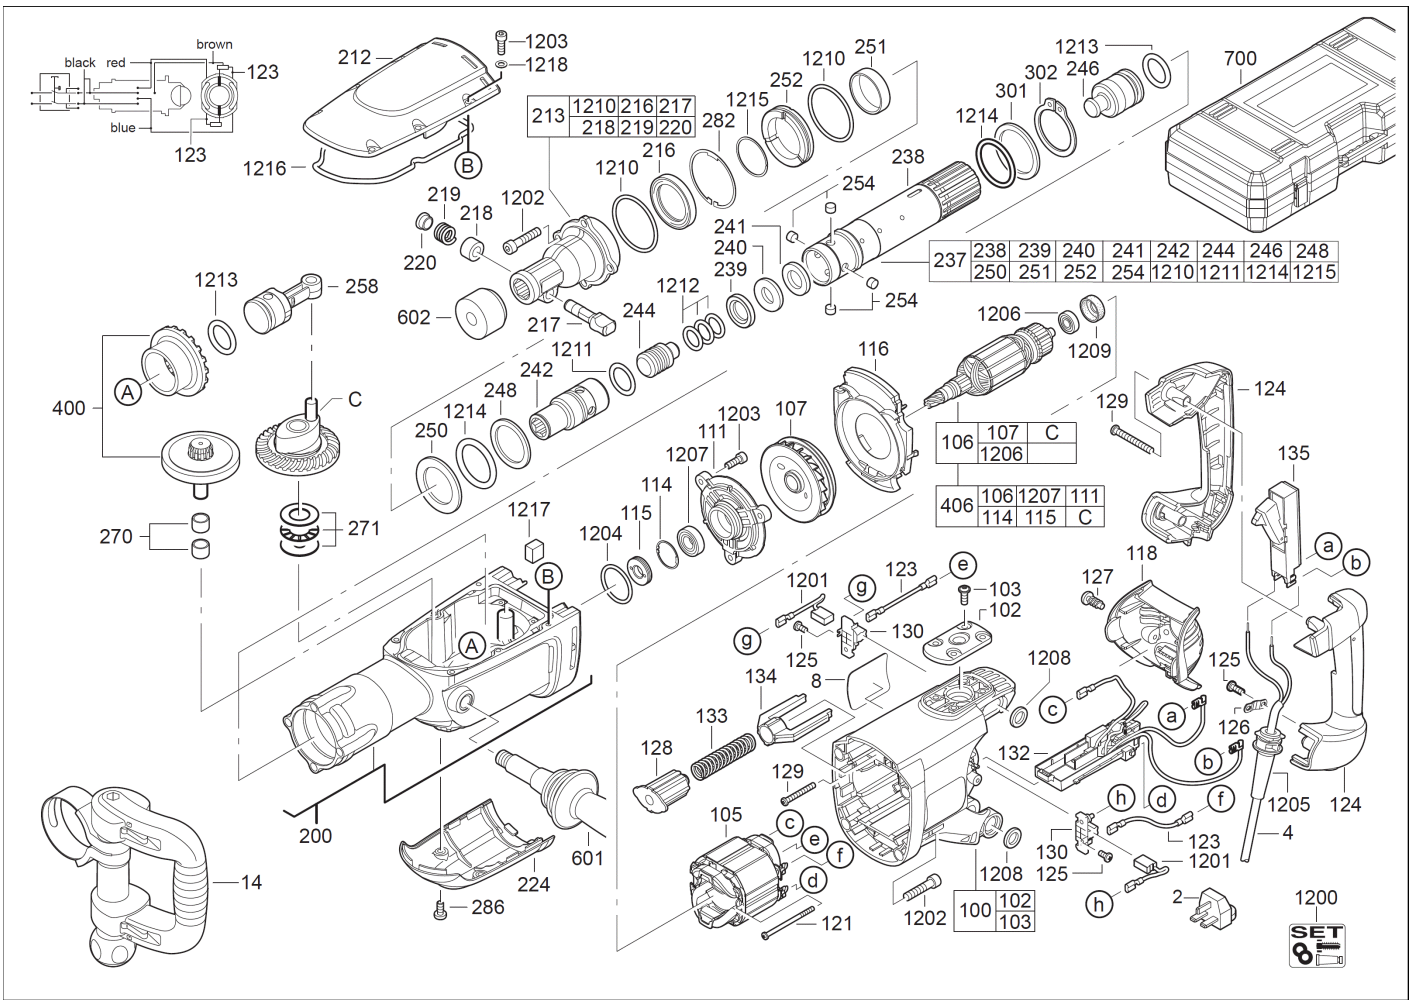

K950K BOHRHAMMER I

4933405358 - K950K - 4000417140

Position	Quantity	Description	Part number	EAN
0004 1	1	ANSCHLUSSLEITUNG	4931624696	4002395800872
0008 2	1	LEISTUNGSSCHILD	Item discontinued(4931417141)	
0014 3	1	HANDGRIFF	4931398534	4002395776658
0100 4	1	MOTORGEHAEUSE VO.950 MI-ROT	4931375740	4002395735723
0102 5	1	SCHRAUBBLECH	4931375531	4002395711574
0103 6	4	SCHRAUBE	4931624213	4002395736096
0105 7	1	FELD 220-240V NF 4931426288	4931442746	4002395885244
0106 8	1	ANKER + KURBELRAD	4931432415	4002395899418
0107 9	1	VENTILATOR	4931375474	4002395711536
0111 10	1	LAGERSCHILD BEARB	4931426434	4002395842483
0114 11	1	SPERRING	4931890311	4002395706297
0115 12	1	DICHTRING MUTTER	4931375489	4002395711543
0116 13	1	LUFTFUEHRUNGSRING	4931375515	4002395731756
0118 14	1	SERVICEDECKEL	4931375535	4002395731787
0121 15	2	SCHRAUBE	4931339996	4002395623976
0123 16	2	LEITUNG	4931624263	4002395724819
0124 17	1	HANDGRIFFSCHAL.PAAR	4931375560	4002395731817
0125 18	4	SCHRAUBE	4931624538	4002395760039
0126 19	1	KABELSCHELLE	4931256500	4002395586547
0127 20	2	SCHRAUBE	4931624537	4002395760022
0128 21	1	DRUCKSTUECK	4931375477	4002395731701
0129 22	5	SCHRAUBE	4931622765	4002395699094
0130 23	2	BUERSTENHALTER	4931381694	4002395780303
0132 24	1	ELEKTRONIK	4931409105	4002395791590
0133 25	1	DRUCKFEDER	4931375529	4002395711550
0134 26	1	ZWISCHENSTUECK	4931375530	4002395711567
0135 27	1	SCHALTER	4931375458	4002395711529
0200 28	1	GETRIEBEKASTEN	4931412446	4002395799008
0212 29	1	GETRIEBEDECKEL	4931426452	4002395847990
0213 30	1	MEISSELAUFNAHME	4931375510	4002395731367
0216 31	1	DICHTRING	4931624205	4002395714285
0217 32	1	HALTESTANGE	4931384430	4002395719587
0218 33	1	HUELSE	4931409823	4002395839551
0219 34	1	FEDER	9170032330	4002395563135
0220 35	1	RIEGEL	Item discontinued(4931379039)	
0224 36	1	GETRIEBEKAPPE	4931375443	4002395711611
0225 37	1	KUPPLUNG	Item discontinued(4931409714)	
0236 38	1	KURBELRAD	Item discontinued(4931417306)	
0237 39	1	SPINDEL	Item discontinued(4931375803)	
0238 40	1	SPINDELHUELSE ABSATZ	4931426172	4002395903276
0239 41	1	RUECKSCHLAGRING	4931375411	4002395731565
0240 42	1	FANGRING	4931375412	4002395731572
0241 43	1	ANLAGERING ABSATZ9/2009	4931409791	4002395841486
0242 44	1	MITNEHMER KV	4931417531	4002395833504
0244 45	1	DOEPFER	4931375448	4002395731664
0246 46	1	SCHLAGKOERPER	4931455429	4002395176472
0248 47	1	ANLAGERING	4931375416	4002395731596
0250 48	1	SCHEIBE	4931375418	4002395736003
0251 49	1	LAUFRING	4931375419	4002395731602
0252 50	1	TRAGRING	4931375420	4002395731619