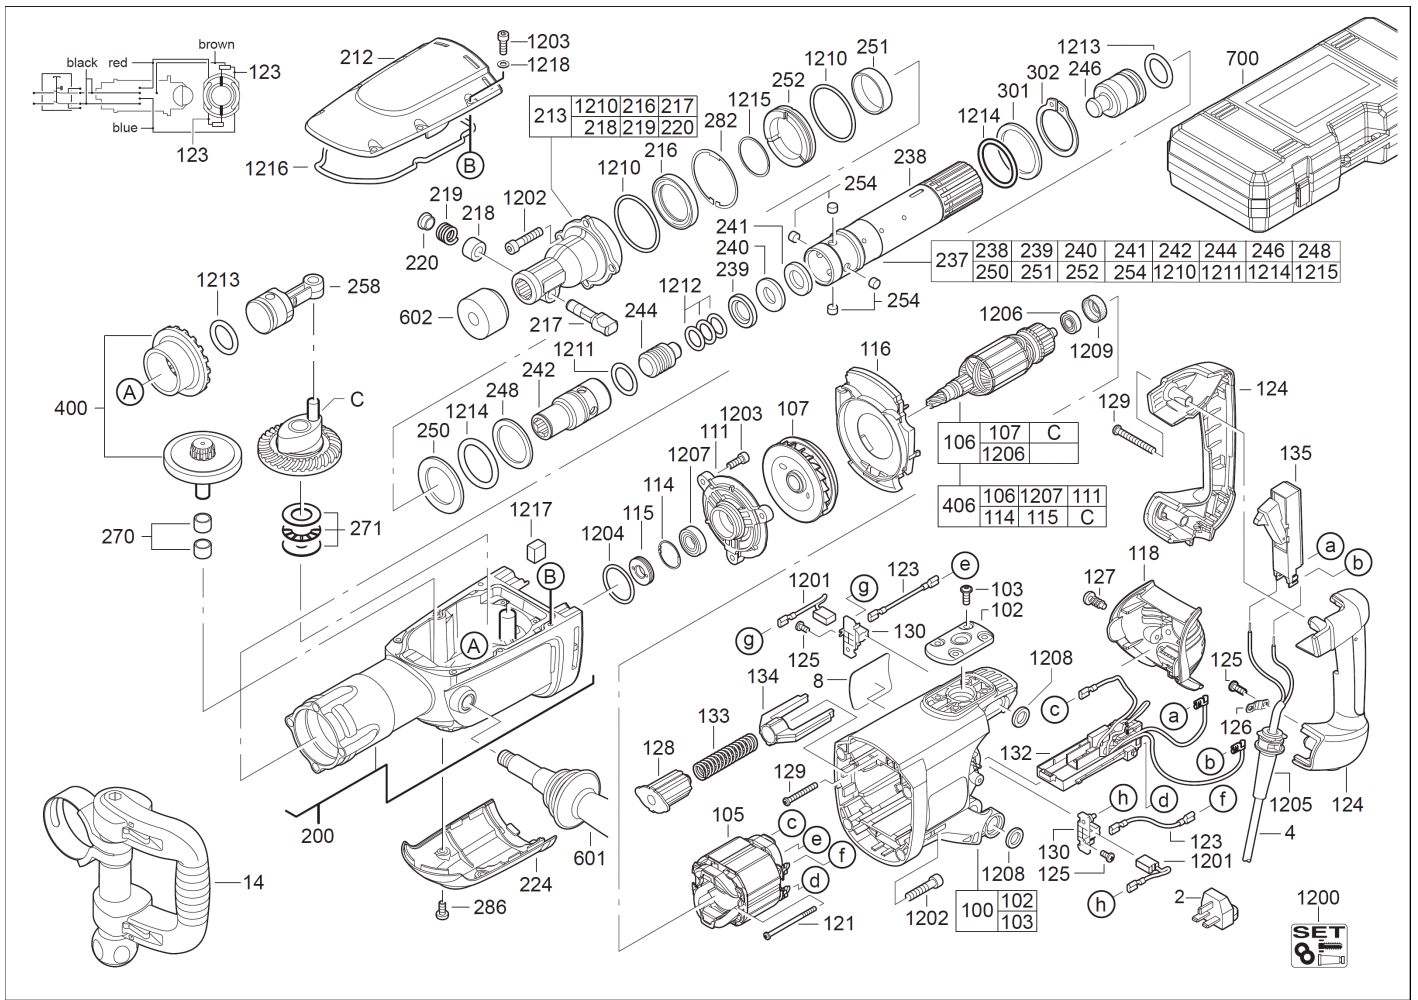

K950K BOHRHAMMER AUS

4933375680 - K950K - 4000417143

Position	Quantity	Description	Part number	EAN
0004 1	1	ANSCHLUSSLEITUNG	4931624697	4002395800889
0008 2	1	LEISTUNGSSCHILD	Item discontinued(4931417144)	
0014 3	1	HANDGRIFF	4931398534	4002395776658
0100 4	1	MOTORGEHAEUSE VO.950 MI-ROT	4931375740	4002395735723
0102 5	1	SCHRAUBBLECH	4931375531	4002395711574
0103 6	4	SCHRAUBE	4931624213	4002395736096
0105 7	1	FELD 220-240V NF 4931426288	4931442746	4002395885244
0106 8	1	ANKER + KURBELRAD	4931432415	4002395899418
0107 9	1	VENTILATOR	4931375474	4002395711536
0111 10	1	LAGERSCHILD BEARB	4931426434	4002395842483
0114 11	1	SPERRING	4931890311	4002395706297
0115 12	1	DICHTRING MUTTER	4931375489	4002395711543
0116 13	1	LUFTFUEHRUNGSRING	4931375515	4002395731756
0118 14	1	SERVICEDECKEL	4931375535	4002395731787
0121 15	2	SCHRAUBE	4931339996	4002395623976
0123 16	2	LEITUNG	4931624263	4002395724819
0124 17	1	HANDGRIFFSCHAL.PAAR	4931375560	4002395731817
0125 18	4	SCHRAUBE	4931624538	4002395760039
0126 19	1	KABELSCHELLE	4931256500	4002395586547
0127 20	2	SCHRAUBE	4931624537	4002395760022
0128 21	1	DRUCKSTUECK	4931375477	4002395731701
0129 22	5	SCHRAUBE	4931622765	4002395699094
0130 23	2	BUERSTENHALTER	4931381694	4002395780303
0132 24	1	ELEKTRONIK	4931409105	4002395791590
0133 25	1	DRUCKFEDER	4931375529	4002395711550
0134 26	1	ZWISCHENSTUECK	4931375530	4002395711567
0135 27	1	SCHALTER	4931375454	4002395731688
0200 28	1	GETRIEBEKASTEN	4931412446	4002395799008
0212 29	1	GETRIEBEDECKEL	4931426452	4002395847990
0213 30	1	MEISSELAUFNAHME	4931375510	4002395731367
0216 31	1	DICHTRING	4931624205	4002395714285
0217 32	1	HALTESTANGE	4931384430	4002395719587
0218 33	1	HUELSE	4931409823	4002395839551
0219 34	1	FEDER	9170032330	4002395563135
0220 35	1	RIEGEL	Item discontinued(4931379039)	
0224 36	1	GETRIEBEKAPPE	4931375443	4002395711611
0237 37	1	SPINDEL	Item discontinued(4931375803)	
0238 38	1	SPINDELHUELSE ABSATZ	4931426172	4002395903276
0239 39	1	RUECKSCHLAGRING	4931375411	4002395731565
0240 40	1	FANGRING	4931375412	4002395731572
0241 41	1	ANLAGERING ABSATZ9/2009	4931409791	4002395841486
0242 42	1	MITNEHMER KV	4931417531	4002395833504
0244 43	1	DOEPFER	4931375448	4002395731664
0246 44	1	SCHLAGKOERPER	4931455429	4002395176472
0248 45	1	ANLAGERING	4931375416	4002395731596
0250 46	1	SCHEIBE	4931375418	4002395736003
0251 47	1	LAUFRING	4931375419	4002395731602
0252 48	1	TRAGRING	4931375420	4002395731619
0254 49	4	MITNEHMER	4931463952	4058546270452
0258 50	1	KOLBEN KOMPL.	4931375380	4002395731534