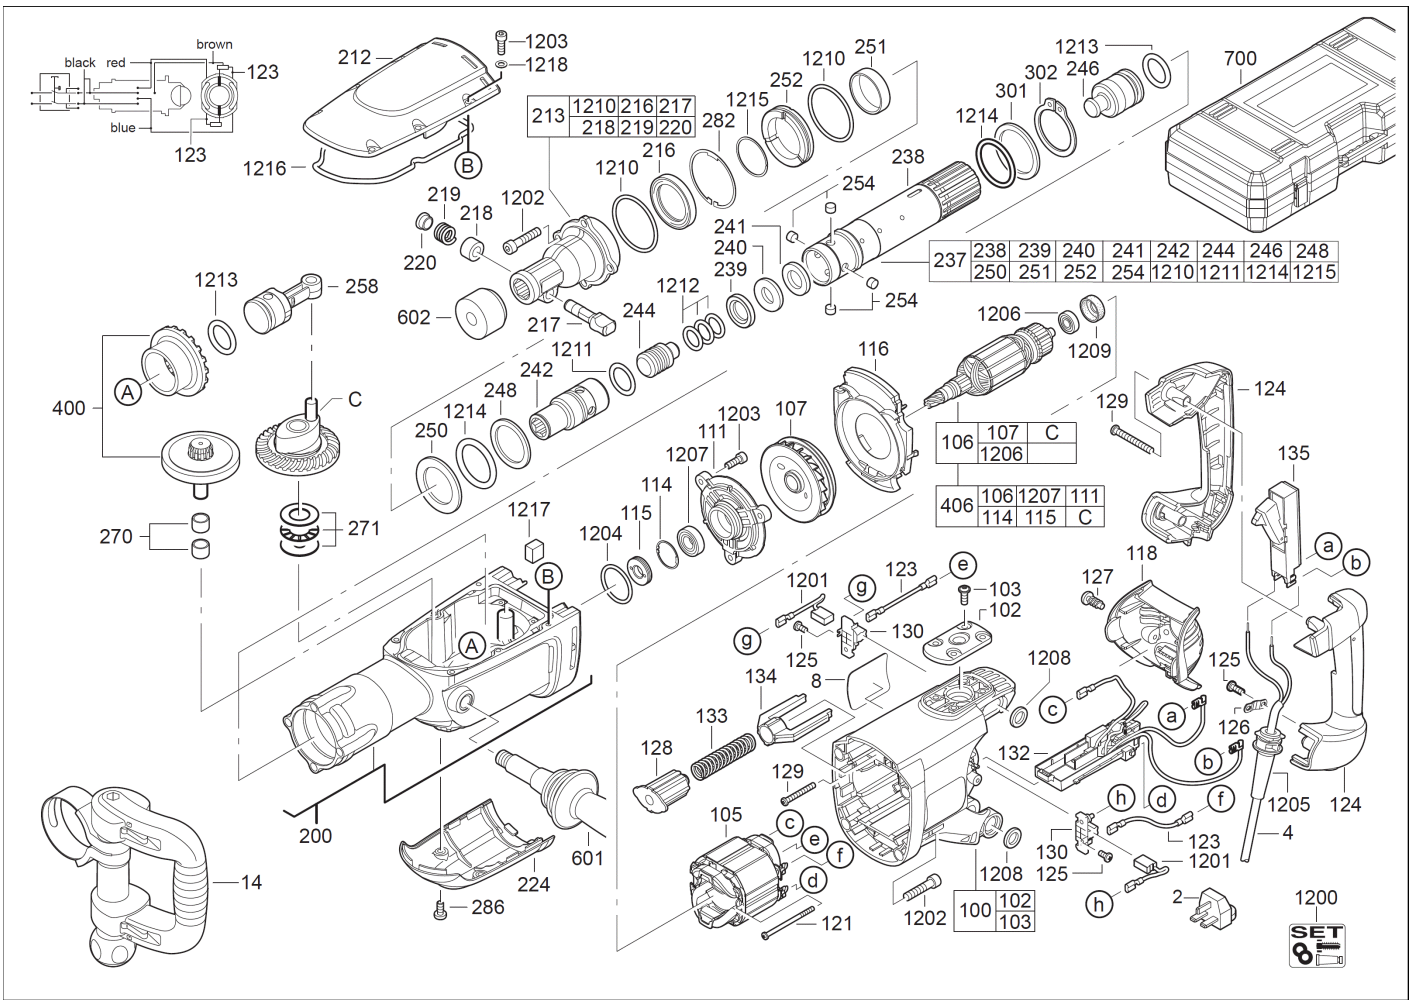

# K900K BOHRHAMMER GB2

4933409258 - K900K 240V - 4000417155

Position	Quantity	Description	Part number	EAN
0002 1	1	ADAPTERSTECKER GB 240V (F. RUNDSTECKER)	4931392301	4002395733958
0004 2	1	ANSCHLUSSLEITUNG	4931624696	4002395800872
0008 3	1	LEISTUNGSSCHILD	4931417156	4002395833641
0014 4	1	HANDGRIFF	4931398534	4002395776658
0100 5	1	MOTORGEHAEUSE VO.900 MI-ROT	4931375740	4002395735723
0102 6	1	SCHRAUBBLECH	4931375531	4002395711574
0103 7	4	SCHRAUBE	4931624213	4002395736096
0105 8	1	FELD 220-240V NF 4931426288	4931442746	4002395885244
0106 9	1	ANKER + KURBELRAD	4931432415	4002395899418
0107 10	1	VENTILATOR	4931375474	4002395711536
0111 11	1	LAGERSCHILD BEARB	4931426434	4002395842483
0114 12	1	SPERRING	4931890311	4002395706297
0115 13	1	DICHTRING MUTTER	4931375489	4002395711543
0116 14	1	LUFTFUEHRUNGSRING	4931375515	4002395731756
0118 15	1	SERVICEDECKEL	4931375535	4002395731787
0121 16	2	SCHRAUBE	4931339996	4002395623976
0123 17	2	LEITUNG	4931624263	4002395724819
0124 18	1	HANDGRIFFSCHAL.PAAR	4931375560	4002395731817
0125 19	4	SCHRAUBE	4931624538	4002395760039
0126 20	1	KABELSCHELLE	4931256500	4002395586547
0127 21	2	SCHRAUBE	4931624537	4002395760022
0128 22	1	DRUCKSTUECK	4931375477	4002395731701
0129 23	5	SCHRAUBE	4931622765	4002395699094
0130 24	2	BUERSTENHALTER	4931381694	4002395780303
0132 25	1	ELEKTRONIK	4931409105	4002395791590
0133 26	1	DRUCKFEDER	4931375529	4002395711550
0134 27	1	ZWISCHENSTUECK	4931375530	4002395711567
0135 28	1	SCHALTER	4931375454	4002395731688
0200 29	1	GETRIEBEKASTEN	4931412436	4002395798995
0212 30	1	GETRIEBEDECKEL	4931426452	4002395847990
0213 31	1	MEISSELAUFNahme	4931375510	4002395731367
0216 32	1	DICHTRING	4931624205	4002395714285
0217 33	1	HALTESTANGE	4931384430	4002395719587
0218 34	1	HUELSE	4931409823	4002395839551
0219 35	1	FEDER	9170032330	4002395563135
0220 36	1	RIEGEL	Item discontinued(4931379039)	
0224 37	1	GETRIEBEKAPPE	4931375443	4002395711611
0236 38	1	KURBELRAD	Item discontinued(4931417306)	
0237 39	1	SPINDEL	4931375802	4002395744237
0238 40	1	SPINDELHUELSE ABSATZ	4931426172	4002395903276
0239 41	1	RUECKSCHLAGRING	4931375411	4002395731565
0240 42	1	FANGRING	4931375412	4002395731572
0241 43	1	ANLAGERING ABSATZ9/2009	4931409791	4002395841486
0242 44	1	HUELSE 1000KV	4931417723	4002395835089
0244 45	1	DOEPFER	4931375448	4002395731664
0246 46	1	SCHLAGKOERPER	4931455429	4002395176472
0248 47	1	ANLAGERING	4931375416	4002395731596
0250 48	1	SCHEIBE	4931375418	4002395736003
0251 49	1	LAUFRING	4931375419	4002395731602
0252 50	1	TRAGRING	4931375420	4002395731619